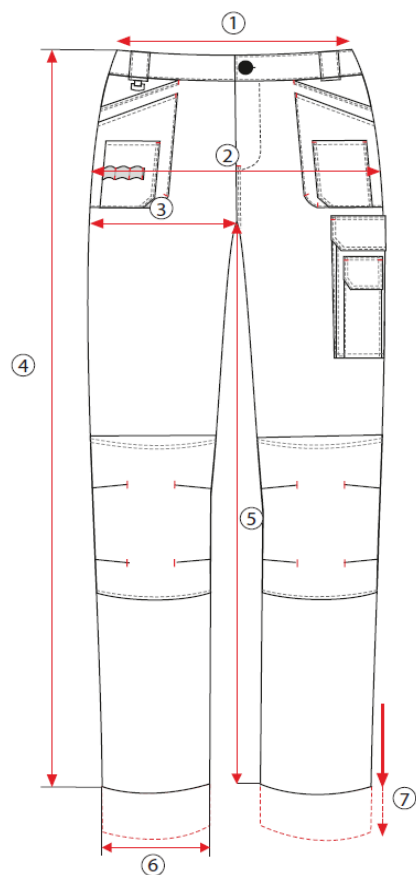

TABULKA VELIKOSTÍ

STALC[⊕]
PERFECT
POWERMAX

Kalhoty DURA TWILL šedá, černá

složení: 50% Bavlna, 50% Nylon

gramáž: 250 g/m²

	Rozměry	S	M	L	XL	2XL	3XL
1	Obvod pasu	90	94	98	102	106	110
2	Obvod boků	108	112	116	120	124	128
3	Obvod stehen	64	66	68	70	72	74
4	Délka vnější nohavice	108	109,5	111	112,5	114	115,5
5	Délka vnitřní nohavice	78,5	79,5	80,5	81,5	82,5	83,5
6	Obvod nohavic - lem	38	39	40	41	42	43
7	Ohrnutí nohavic - možnost prodloužení	4	4	4	4	4	4
	šedá - kód produktu:	S-78900	S-78901	S-78903	S-78905	S-78907	S-78909
	černá - kód produktu:	S-78185	S-78187	S-78189	S-78191	S-78193	S-78195

Uvedené rozměry jsou rozměry oděvu v cm

s vyloučením možnosti prodloužení - přípustné rozdíly v rozměrech +/- 5%