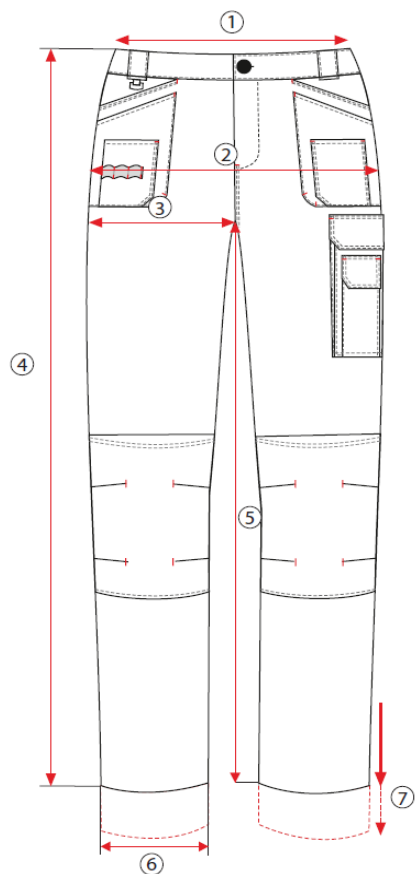

TABULKA VELIKOSTÍ

STALC⁺
PERFECT

Kalhoty JEAN

složení: 98% Bavlna, 2% Elastan

gramáž: 310 g/m²

	Rozměry	S	M	L	XL	2XL	3XL
1	Obvod pasu	84	88	92	96	100	104
2	Obvod boků	96	100	104	108	112	126
3	Obvod stehen	58	60	62	64	66	68
4	Délka vnější nohavice	112	114	116	118	120	122
5	Délka vnitřní nohavice	82	83	85	87,5	89	91
6	Obvod nohavic - lem	37	38	39	40	41	42
7	Ohrnutí nohavic - možnost prodloužení	4	4	4	4	4	4
kod produktu:		S-78196	S-78198	S-78200	S-78202	S-78204	S-78206

Uvedené rozměry jsou rozměry oděvu v cm

s vyloučením možnosti prodloužení - přípustné rozdíly v rozměrech +/- 5%