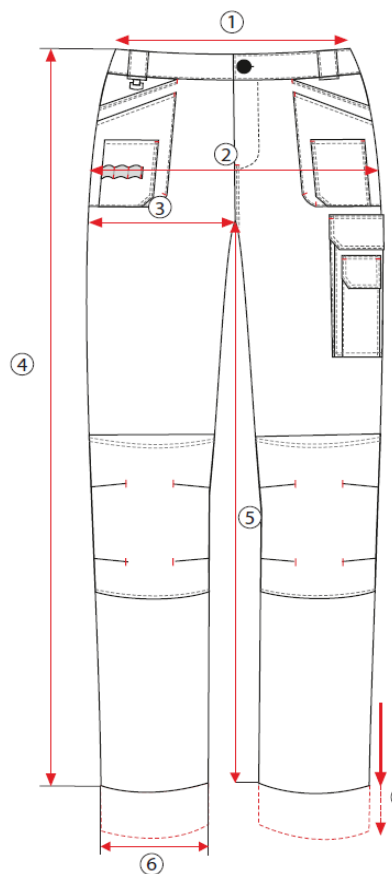

TABULKA VELIKOSTÍ

STALCO
PERFECT
POWERMAX

Kalhoty MORO X šedá, modrá

složení: 58% Bavlna, 37% Polyester, 5% Elastan

gramáž: 275 g/m²

	Rozměry	S	M	L	XL	2XL	3XL
1	Obvod pasu	90	94	98	102	106	110
2	Obvod boků	108	112	116	120	124	128
3	Obvod stehen	64	66	68	70	72	74
4	Délka vnější nohavice	107,5	109	111	112	113,5	115
5	Délka vnitřní nohavice	78,5	79,5	80,5	81,5	82,5	83,5
6	Obvod nohavic - lem	38	39	40	41	42	43
7	Ohrnutí nohavic - možnost prodloužení	4	4	4	4	4	4
	šedá - kod produktu:	S-78911	S-78913	S-78915	S-78917	S-78919	S-78920
	modrá - kod produktu:	S-79170	S-79172	S-79174	S-79176	S-79178	S-79180

Uvedené rozměry jsou rozměry oděvu v cm
s vyloučením možnosti prodloužení - přípustné rozdíly v rozměrech +/- 5%