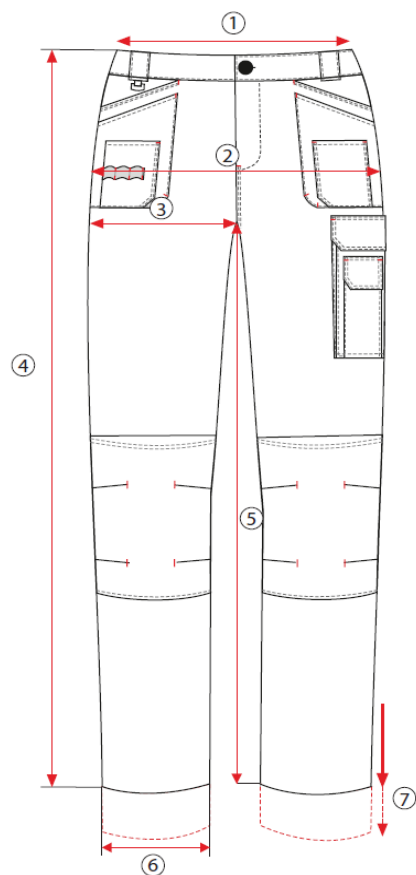

## Kalhoty BASIC LINE šedé a černé

složení: 65% Polyester, 35% Bavlina

gramáž: 267 g/m<sup>2</sup>

	Rozměry	S	M	L	XL	2XL	3XL	4XL
1	Obvod pasu	87	92	100	107	112	117	122
2	Obvod boků	109	114	122	129	134	138	143
3	Obvod stehen	68	70,5	74	76	78,5	80,5	82
4	Délka vnější nohavice	110	111	112	113	114	115	116
5	Délka vnitřní nohavice	83	83	83	83	83	83	83
6	Obvod nohavic - lem	45,4	46,2	47,4	48,6	49,4	50,2	51
7	Ohrnutí nohavic - možnost prodloužení	4,5	4,5	4,5	4,5	4,5	4,5	4,5
	černé - kód produktu:	S-51014	S-51016	S-51018	S-51020	S-51022	S-51024	S-51026
	šedé - kód produktu:	S-47854	S-47856	S-47858	S-47860	S-47862	S-47863	S-47865

Uvedené rozměry jsou rozměry oděvu v cm

s vyloučením možnosti prodloužení - přípustné rozdíly v rozměrech +/- 5%

## Kalhoty **CANVAS**

složení: 65% Polyester, 35% Bavlina

gramáž: 315 g/m<sup>2</sup>

	<b>Rozměry</b>	<b>S</b>	<b>M</b>	<b>L</b>	<b>XL</b>	<b>2XL</b>
1	Obvod pasu	94	98	102	106	110
2	Obvod boků	109	113	117	121	125
3	Obvod stehen	68	70	72	74	76
4	Délka vnější nohavice	107	108,5	110	111,5	113
5	Délka vnitřní nohavice	79	80	81	82	83
6	Obvod nohavic - lem	42	43	44	45	46
7	Ohrnutí nohavic - možnost prodloužení	4	4	4	4	4
kód produktu:		S-78921	S-78923	S-78925	S-78927	S-78929