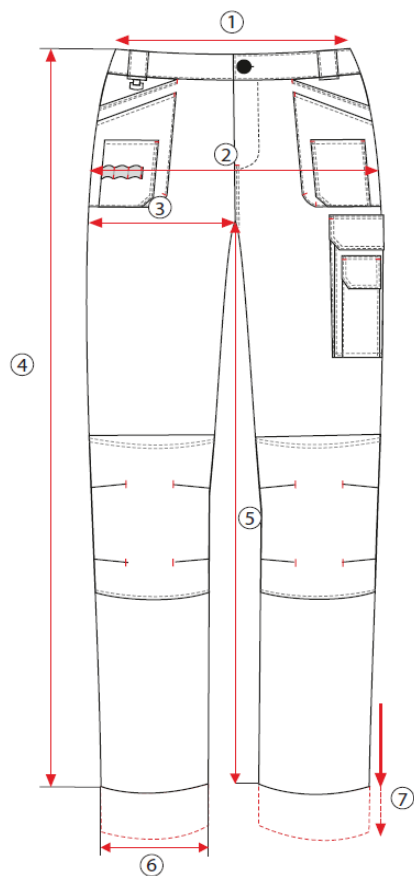

## Kalhoty DURA TWILL šedá, černá

složení: 50% Bavlna, 50% Nylon

gramáž: 250 g/m<sup>2</sup>

	Rozměry	S	M	L	XL	2XL	3XL
1	Obvod pasu	90	94	98	102	106	110
2	Obvod boků	108	112	116	120	124	128
3	Obvod stehen	64	66	68	70	72	74
4	Délka vnější nohavice	108	109,5	111	112,5	114	115,5
5	Délka vnitřní nohavice	78,5	79,5	80,5	81,5	82,5	83,5
6	Obvod nohavic - lem	38	39	40	41	42	43
7	Ohrnutí nohavic - možnost prodloužení	4	4	4	4	4	4
	šedá - kód produktu:	S-78900	S-78901	S-78903	S-78905	S-78907	S-78909
	černá - kód produktu:	S-78185	S-78187	S-78189	S-78191	S-78193	S-78195

Uvedené rozměry jsou rozměry oděvu v cm

s vyloučením možnosti prodloužení - přípustné rozdíly v rozměrech +/- 5%

## Kalhoty FLEX LINE

složení: 65% Polyester, 33% Bavlina, 2% Elastan

gramáž: 250 g/m<sup>2</sup>

	Rozměry	S	M	LS	L	XL	2XL	3XL
		48	50	52	54	56	58	60
1	Obvod pasu	90	94	98	102	106	110	114
2	Obvod boků	108	112	116	120	124	126	130
3	Obvod stehen	65	67	69	71	73	75	77
4	Délka vnější nohavice	109	110	111	112	113	114	115
5	Délka vnitřní nohavice	80,5	80,5	80,5	81,5	81,5	81,5	81,5
6	Obvod nohavic - lem	39	40	41	42	43	44	45
7	Ohrnutí nohavic - možnost prodloužení	-	-	-	-	-	-	-
kod produktu:		S-79045	S-79046	S-79047	S-79048	S-79049	S-79050	S-79051