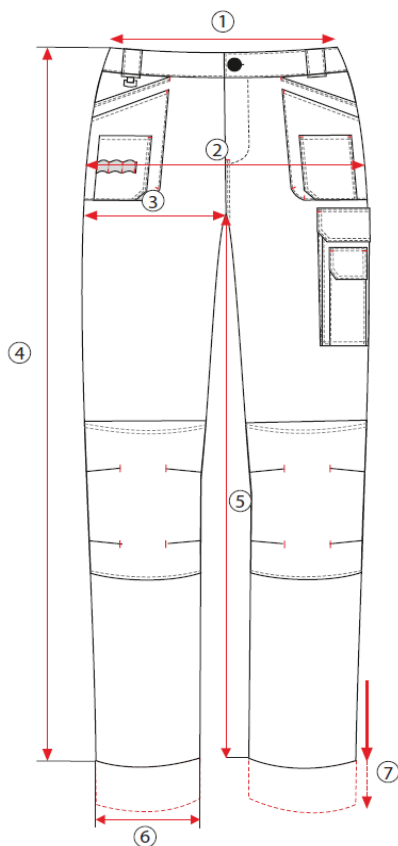

Kalhoty **SUMMER LINE**

složení: 65% Polyester, 35% Bavlina

gramáž: 245 g/m²

	Rozměry	S	M	LS	L	XL	2XL	3XL
		48	50	52	54	56	58	60
1	Obvod pasu	92	96	100	104	108	112	116
2	Obvod boků	112	116	120	124	128	130	134
3	Obvod stehen	69	71	73	75	77	79	81
4	Délka vnější nohavice	108	109	110	111	112	113	114
5	Délka vnitřní nohavice	83	83	83	84	84	84	84
6	Obvod nohavic - lem	40	41	42	43	44	45	46
7	Ohrnutí nohavic - možnost prodloužení	5	5	5	5	5	5	5
kod produktu:		S-44585	S-44586	S-44587	S-44588	S-44589	S-44590	S-44591