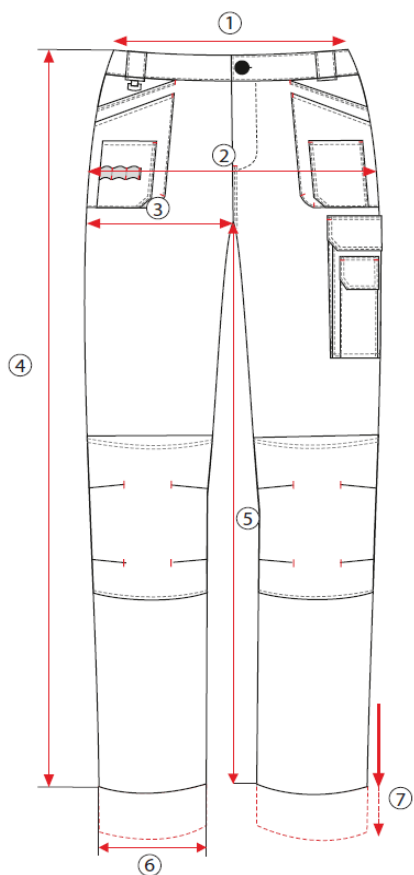

Kalhoty MORO

složení: 65% Polyester, 35% Bavlina

gramáž: 245 g/m²

	Rozměry	S	M	L	XL	2XL	3XL
1	Obvod pasu	88	94	100	106	112	118
2	Obvod boků	102	108	114	120	126	132
3	Obvod stehen	64	68	72	76	80	84
4	Délka vnější nohavice	110	112	114	116	118	120
5	Obvod nohavic - lem	38	40	42	44	46	48
6	Ohrnutí nohavic - možnost prodloužení	-	-	-	-	-	-
kod produktu:		S-42173	S-42175	S-42177	S-42179	S-42181	S-42182

Uvedené rozměry jsou rozměry oděvu v cm
s vyloučením možnosti prodloužení - přípustné rozdíly v rozměrech +/- 5%