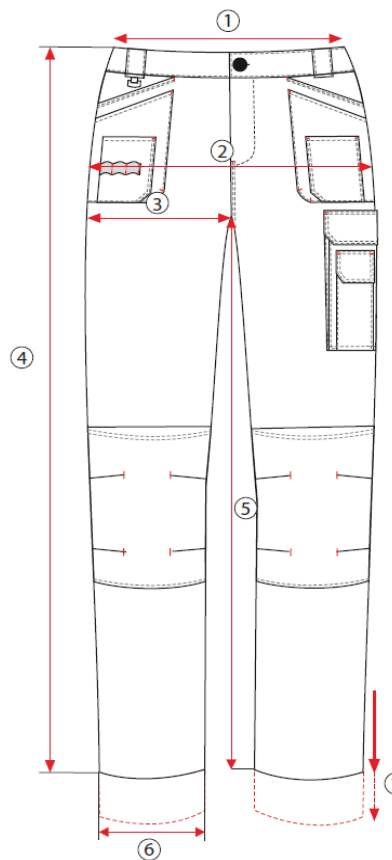

## Kalhoty FLEX LINE

složení: 65% Polyester, 33% Bavlina, 2% Elastan

gramáž: 250 g/m<sup>2</sup>

	Rozměry	S	M	LS	L	XL	2XL	3XL
		48	50	52	54	56	58	60
1	Obvod pasu	90	94	98	102	106	110	114
2	Obvod boků	108	112	116	120	124	126	130
3	Obvod stehen	65	67	69	71	73	75	77
4	Délka vnější nohavice	109	110	111	112	113	114	115
5	Délka vnitřní nohavice	80,5	80,5	80,5	81,5	81,5	81,5	81,5
6	Obvod nohavic - lem	39	40	41	42	43	44	45
7	Ohrnutí nohavic - možnost prodloužení	-	-	-	-	-	-	-
kod produktu:		S-79045	S-79046	S-79047	S-79048	S-79049	S-79050	S-79051

Uvedené rozměry jsou rozměry oděvu v cm

s vyloučením možnosti prodloužení - přípustné rozdíly v rozměrech +/- 5%

## Kalhoty **HEAVY LINE**

složení: 65% Polyester, 35% Bawlna

gramáž: 300 g/m<sup>2</sup>

	Rozměry	S	M	LS	L	XL	2XL	3XL
		48	50	52	54	56	58	60
1	Obvod pasu	90	94	98	102	106	110	114
2	Obvod boků	108	112	116	120	124	126	130
3	Obvod stehen	66	68	70	72	74	76	78
4	Délka vnější nohavice	108,5	109,5	110,5	111,5	112,5	113,5	114,5
5	Délka vnitřní nohaavice	82	82	82	83	83	83	83
6	Obvod nohavic - lem	39	40	41	42	43	44	45
7	Ohrnutí nohavic - možnost prodloužení	4	4	4	4	4	4	4
kod produktu:		S-78556	S-78558	S-78560	S-78562	S-78564	S-78566	S-78554