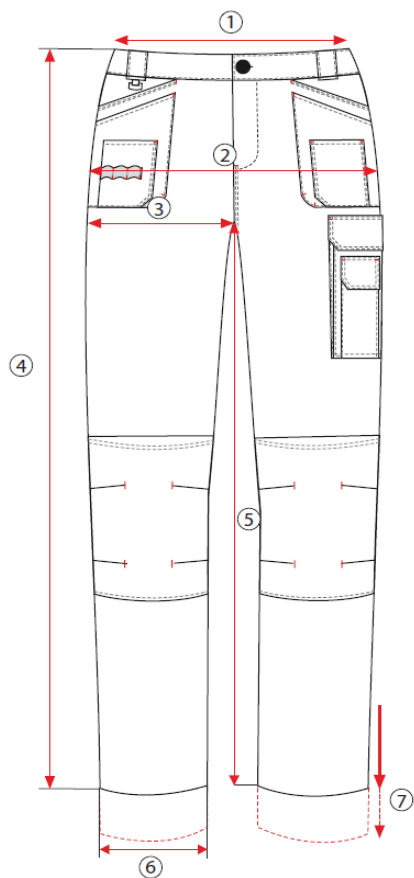

## Kalhoty **ALLROUND LINE** BÍLÉ

složení: 60% Bavlna, 40% Polyester

gramáž: 280 g/m<sup>2</sup>

	Rozměry	S	M	LS	L	XL	2XL
		48	50	52	54	56	58
1	Obvod pasu	92	96	100	104	108	112
2	Obvod boků	110	114	118	122	126	130
3	Obvod stehen	68	72	74	76	78	80
4	Délka vnější nohavice	111	111	112	112	113	113
5	Délka vnitřní nohavice	82,5	82,5	82,5	82,5	82,5	82,5
6	Obvod nohavic - lem	44	44	46	46	48	48
7	Ohrnutí nohavic - možnost prodloužení	5	5	5	5	5	5
kod produktu:		S-42137	S-42139	S-42141	S-42143	S-42145	S-42147