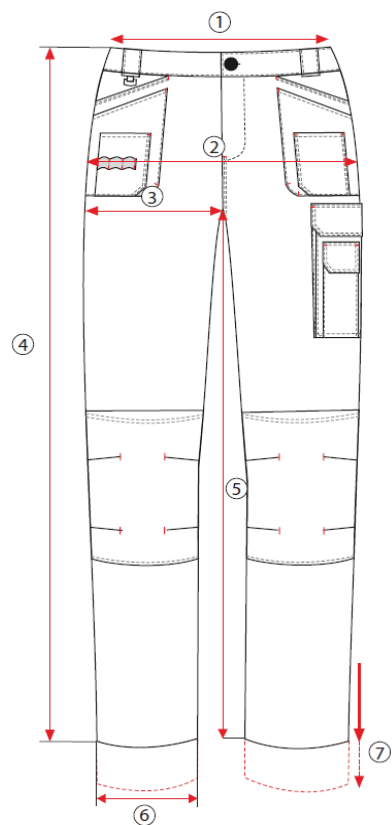

## Kalhoty **ALLROUND LINE** ŠEDÉ

složení: 60% Bavlna, 40% Polyester

gramáž: 280 g/m<sup>2</sup>

	Rozměry	S	M	LS	L	XL	2XL	3XL
		48	50	52	54	56	58	60
1	Obvod pasu – roztažený	92	96	100	104	108	112	116
2	Obvod boků	110	114	118	122	126	130	134
3	Obvod stehen	68	72	74	76	78	80	82
4	Délka vnější nohavice	111	111	112	112	113	113	114
5	Délka vnitřní nohavice	82,5	82,5	82,5	82,5	82,5	82,5	82,5
6	Obvod nohavic - lem	44	44	46	46	48	48	48
7	Ohrnutí nohavic - možnost prodloužení	5	5	5	5	5	5	5
kód produktu:		S-44421	S-44423	S-44425	S-44427	S-44429	S-44431	S-44432

Uvedené rozměry jsou rozměry oděvu v cm  
s vyloučením možnosti prodloužení - přípustné rozdíly v rozměrech +/- 5%

## Kalhoty BASIC LINE šedé a černé

složení: 65% Polyester, 35% Bavlina

gramáž: 267 g/m<sup>2</sup>

	Rozměry	S	M	L	XL	2XL	3XL	4XL
1	Obvod pasu	87	92	100	107	112	117	122
2	Obvod boků	109	114	122	129	134	138	143
3	Obvod stehen	68	70,5	74	76	78,5	80,5	82
4	Délka vnější nohavice	110	111	112	113	114	115	116
5	Délka vnitřní nohavice	83	83	83	83	83	83	83
6	Obvod nohavic - lem	45,4	46,2	47,4	48,6	49,4	50,2	51
7	Ohrnutí nohavic - možnost prodloužení	4,5	4,5	4,5	4,5	4,5	4,5	4,5
	černé - kód produktu:	S-51014	S-51016	S-51018	S-51020	S-51022	S-51024	S-51026
	šedé - kód produktu:	S-47854	S-47856	S-47858	S-47860	S-47862	S-47863	S-47865