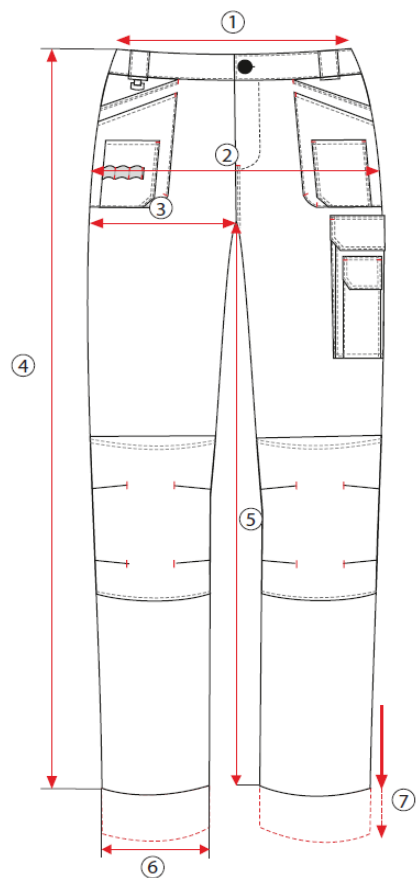

## Kalhoty **ALLROUND LINE** BÍLÉ

složení: 60% Bavlna, 40% Polyester

gramáž: 280 g/m<sup>2</sup>

	Rozměry	S	M	LS	L	XL	2XL
		48	50	52	54	56	58
1	Obvod pasu	92	96	100	104	108	112
2	Obvod boků	110	114	118	122	126	130
3	Obvod stehen	68	72	74	76	78	80
4	Délka vnější nohavice	111	111	112	112	113	113
5	Délka vnitřní nohavice	82,5	82,5	82,5	82,5	82,5	82,5
6	Obvod nohavic - lem	44	44	46	46	48	48
7	Ohrnutí nohavic - možnost prodloužení	5	5	5	5	5	5
kod produktu:		S-42137	S-42139	S-42141	S-42143	S-42145	S-42147

Uvedené rozměry jsou rozměry oděvu v cm  
s vyloučením možnosti prodloužení - přípustné rozdíly v rozměrech +/- 5%

## Kalhoty **ALLROUND LINE** ŠEDÉ

složení: 60% Bavlna, 40% Polyester

gramáž: 280 g/m<sup>2</sup>

	Rozměry	S	M	LS	L	XL	2XL	3XL
		48	50	52	54	56	58	60
1	Obvod pasu – roztažený	92	96	100	104	108	112	116
2	Obvod boků	110	114	118	122	126	130	134
3	Obvod stehen	68	72	74	76	78	80	82
4	Délka vnější nohavice	111	111	112	112	113	113	114
5	Délka vnitřní nohavice	82,5	82,5	82,5	82,5	82,5	82,5	82,5
6	Obvod nohavic - lem	44	44	46	46	48	48	48
7	Ohrnutí nohavic - možnost prodloužení	5	5	5	5	5	5	5
kód produktu:		S-44421	S-44423	S-44425	S-44427	S-44429	S-44431	S-44432