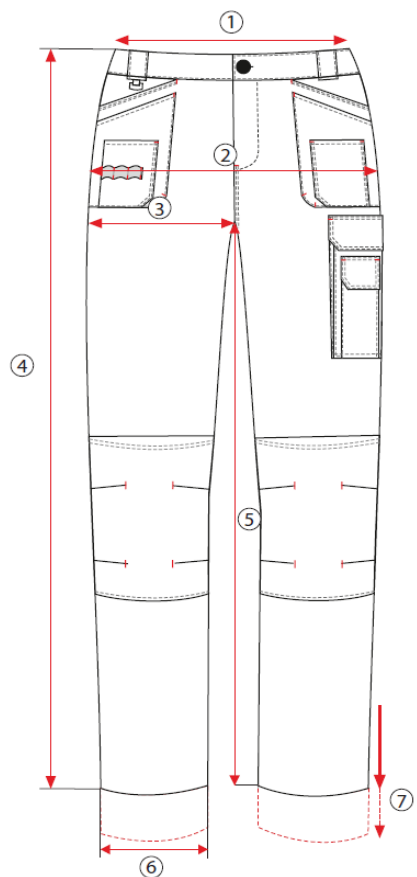

## Kalhoty FLEX LINE

složení: 65% Polyester, 33% Bavlina, 2% Elastan

gramáž: 250 g/m<sup>2</sup>

	Rozměry	S	M	LS	L	XL	2XL	3XL
		48	50	52	54	56	58	60
1	Obvod pasu	90	94	98	102	106	110	114
2	Obvod boků	108	112	116	120	124	126	130
3	Obvod stehen	65	67	69	71	73	75	77
4	Délka vnější nohavice	109	110	111	112	113	114	115
5	Délka vnitřní nohavice	80,5	80,5	80,5	81,5	81,5	81,5	81,5
6	Obvod nohavic - lem	39	40	41	42	43	44	45
7	Ohrnutí nohavic - možnost prodloužení	-	-	-	-	-	-	-
kod produktu:		S-79045	S-79046	S-79047	S-79048	S-79049	S-79050	S-79051

## Kalhoty **HEAVY LINE**

složení: 65% Polyester, 35% Bawlna

gramáž: 300 g/m<sup>2</sup>

	Rozměry	S	M	LS	L	XL	2XL	3XL
		48	50	52	54	56	58	60
1	Obvod pasu	90	94	98	102	106	110	114
2	Obvod boků	108	112	116	120	124	126	130
3	Obvod stehen	66	68	70	72	74	76	78
4	Délka vnější nohavice	108,5	109,5	110,5	111,5	112,5	113,5	114,5
5	Délka vnitřní nohaavice	82	82	82	83	83	83	83
6	Obvod nohavic - lem	39	40	41	42	43	44	45
7	Ohrnutí nohavic - možnost prodloužení	4	4	4	4	4	4	4
kod produktu:		S-78556	S-78558	S-78560	S-78562	S-78564	S-78566	S-78554

Uvedené rozměry jsou rozměry oděvu v cm  
s vyloučením možnosti prodloužení - přípustné rozdíly v rozměrech +/- 5%

## Kalhoty **INDUSTRY LINE**

složení: 97% Bavlna, 3% Elastan

gramáž: 270 g/m<sup>2</sup>

	Rozměry	S	M	LS	L	XL	2XL
		48	50	52	54	56	58
1	Obvod pasu	88	92	96	100	104	108
2	Obvod boků	108	112	116	120	124	126
3	Obvod stehen	67	69	71	73	75	77
4	nohavicestrany nohy s páskem	108	109	110	111	112	113
5	Délka vnitřní nohavice	81	81	81,5	82,5	82,5	83
6	Obvod nohavic - lem	38	39	40	41	42	43
7	Ohrnutí nohavic - možnost prodloužení	4,5	4,5	4,5	4,5	4,5	4,5
kod produktu:		S-42101	S-42103	S-42105	S-42107	S-42109	S-42111