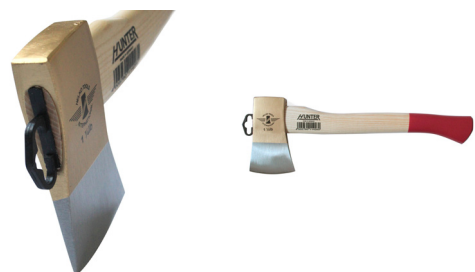

Holzspalthammer nach DIN 5129/B	Kat. číslo 13541	Váha 3000 g	Délka 90 cm
Mit praktischer Wendenase und einem 3-Komponenten-Stiel aus PE ummantelten Fiberglaskern und Gummigriff.			

// Štípací kalač podle DIN 5129/B
s praktickým hákem na otáčení polen, 3-komponentní násada ze sklolaminátu obalená PE a gumovým úchopem.

Spalthammer „Merlin“	Kat. číslo 13545 13546	Váha 2500 g 3000 g	Délka 90 cm 90 cm
Mit einem Steckstiel aus Esche.			

// Štípací kalač „Merlin“
s kónickou jasanovou násadou.

Spalthammer „Merlin“	Kat. číslo 13542 13544	Váha 2500 g 3000 g	Délka 90 cm 90 cm
Mit einem 3-Komponenten-Steckstiel aus PE ummantelten Fiberglaskern und Gummigriff.			

// Štípací kalač „Merlin“
s 3-komponentní násadou ze sklolaminátu obalenou PE a gumovým úchopem.

Pozn.: PE =polyethylenový termoplast

Produktgruppe : Yankee / Ranger

Internationale Modellreihe.

Modelová řada : Yankee / Ranger