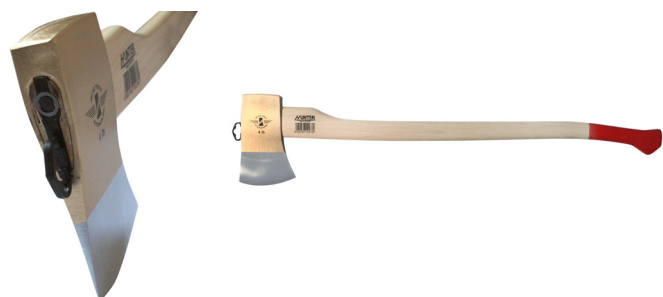

Beile „Hunter“

Mit Eschenstiel und rotem Griff.

Kat. číslo
Váha
Délka

11426	1¼ lbs // 600 g	38 cm
11427	1½ lbs // 700 g	38 cm
11428	1¾ lbs // 800 g	38 cm
11429	2 lbs // 900 g	38 cm

// Sekerka „Hunter“

s jasanovou násadou a červeným úchopem.