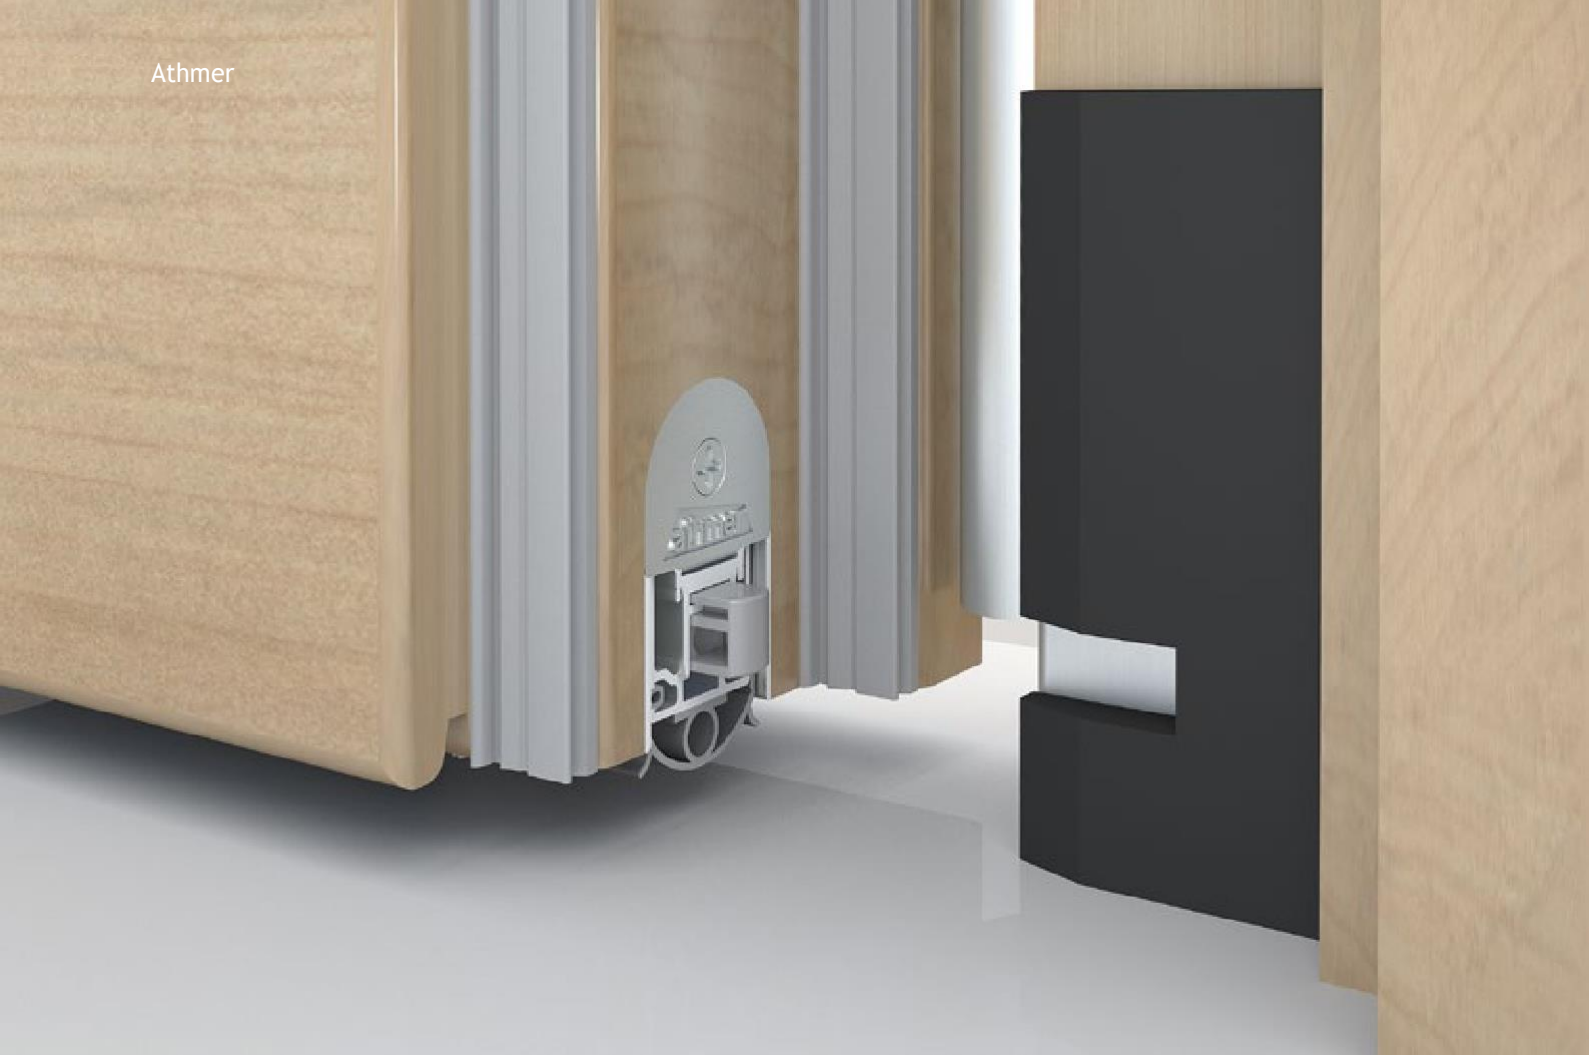

Stadi

- vyšší bezpečnost
- lepší utěsnění
- vyšší účinnost

Athmer – bezpečné těsnění

Nová řada Stadi

→ zřetelně vylepšená hodnota zvukové izolace až na 54 dB

→ dále zmenšené rozměry (až na 17/17)

→ zlepšená údržba, snadná demontáž vnitřní kolejnice při změně profilu těsnění

→ aktivátor posuvu

→ aktivace na straně závěsu

→ **volitelně:** příprava pro rozvoru

→ **volitelně:** připraveno pro zapuštěnou zástrč

→ rovnoběžné spouštění, automatická kompenzace úrovně, ochrana proti přetížení

Rozvora | zapuštěná zástrč

- U všech výrobků Stadi, včetně nejmenšího těsnicího rozměru 17/17, lze těsněním protáhnout 10 mm rozvoru. Stadi se kromě toho dodávají připravené pro boční montáž zapuštěné zástrče.