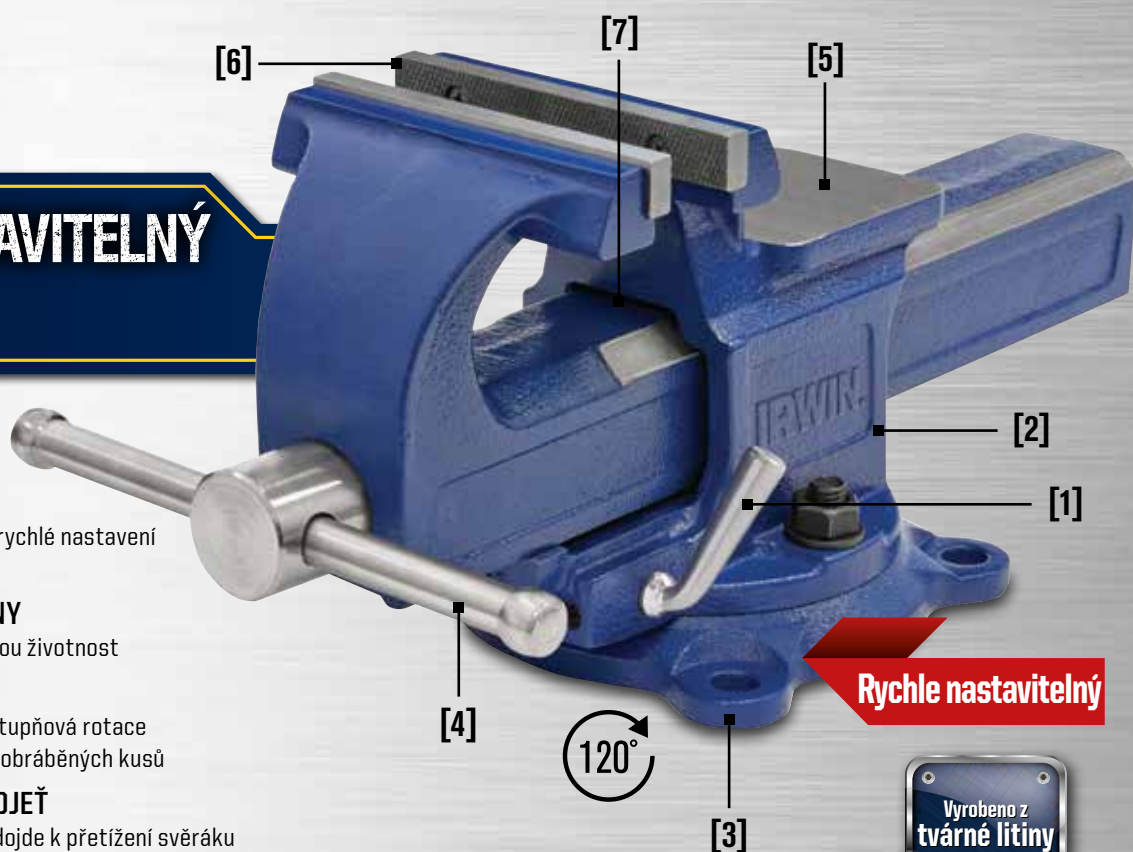

Svěráky IRWIN® Record® se staly standardem, s nímž se poměří všechny ostatní svěráky. Konstrukce, volba materiálů a kvalita výroby nastavily laťku velmi vysoko, což pro koncového uživatele znamená záruku bezpečnosti, spolehlivosti a vynikající kvality.

NOVÝ rychle nastavitelný svěrák umožňuje rychlé uvolnění páky, aby se čelisti svěráku rychle povolily a vrátily se do uzamčené polohy, což výrazně zkracuje dobu potřebnou k nastavení svěráku. Tento svěrák s integrovanou kovadlinou je určený pro všeobecné použití při upínání, pro středně náročné činnosti a pro činnosti, které vyžadují časté upínání a střídání různých materiálů.

RYCHLE NASTAVITELNÝ SVĚRÁK

1. FUNKCE RYCHLOVYPNUTÍ

Rychlovypínací páka pro rychlé nastavení zvyšuje výkonnost

2. TĚLO Z TVÁRNÉ LITINY

Zaručuje pevnost a dlouhou životnost

3. OTOČNÁ ZÁKLADNA

Tři montážní body a 120stupňová rotace pro flexibilnější umístění obráběných kusů

4. BEZPEČNOSTNÍ RUKOJEŤ

která se ohne dříve, než dojde k přetížení svěráku

5. KOVADLINA

Integrovaná kovadlina z tvárné litiny S.G. na tlučení a vyklepávání obráběných kusů

6. ČELISTI Z KALENÉ OCELI

7. BEZPEČNOSTNÍ ZARÁŽKA

Brání sklouznutí šoupátka z těla svěráku

Kat. číslo	Popis produktu	Šířka čelistí	Rozevření čelistí	Hloubka čelistí	Hmotnost	EAN	Balení	Kat. cena Kč/ks bez DPH
1978271	Rychle nastavitelný svěrák 4" / 100 mm	4" / 100 mm	4-1/4" / 110 mm	2-3/8" / 60 mm	5,6 kg	5706919782710	1 ks	3.319,-
1978272	Rychle nastavitelný svěrák 5" / 125 mm	5" / 125 mm	7" / 180 mm	2-3/4" / 70 mm	9,0 kg	5706919782727	1 ks	4.891,-