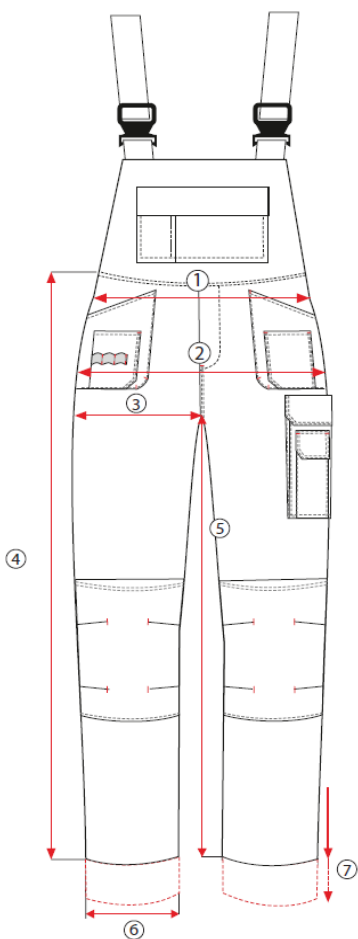

TABULKA VELIKOSTÍ

Lacláče ALLROUND LINE BÍLÁ

složení: 60% Bavlna, 40% Polyester

gramáž: 280 g/m²

	Rozměry	S	M	LS	L	XL	2XL
		48	50	52	54	56	58
1	Obvod pasu	100	105	110	115	120	125
2	Obvod boků	112	117	122	127	132	137
3	Obvod stehen	72,5	75	77,5	80	82,5	85
4	Délka vnější nohavice	114	114	115	115	116	116
5	Délka vnitřní nohavice	86	86	86	86	86	86
6	Obvod nohavic - lem	43	43	45	47	49	51
7	Ohrnutí nohavic - možnost prodloužení	5	5	5	5	5	5
barva bílá - kód produktu:		S-42149	S-42151	S-42153	S-42155	S-42157	S-42159

Uvedené rozměry jsou rozměry oděvu v cm

s vyloučením možnosti prodloužení - přípustné rozdíly v rozměrech +/- 5%

TABULKA VELIKOSTÍ

Lacláče ALLROUND LINE ŠEDÉ

složení: 60% Bavlna, 40% Polyester

gramáž: 280 g/m²

	Rozměry	S	M	LS	L	XL	2XL	3XL
		48	50	52	54	56	58	60
1	Obvod pasu	100	105	110	115	120	125	130
2	Obvod boků	112	117	122	127	132	137	142
3	Obvod stehen	72,5	75	77,5	80	82,5	85	87,6
4	Délka vnější nohavice	114	114	115	115	116	116	117
5	Délka vnitřní nohavice	86	86	86	86	86	86	86
6	Obvod nohavic - lem	43	43	45	47	49	51	53
7	Ohrnutí nohavic - možnost prodloužení	5	5	5	5	5	5	5
barva šedá - kód produktu:		S-44441	S-44443	S-44445	S-44447	S-44449	S-44451	S-44452

Uvedené rozměry jsou rozměry oděvu v cm
s vyloučením možnosti prodloužení - přípustné rozdíly v rozměrech +/- 5%

TABULKA VELIKOSTÍ

STALCO+

Lacláče BASIC LINE ŠEDÁ, ČERNÁ

složení: 65% Polyester, 35% Bavlna