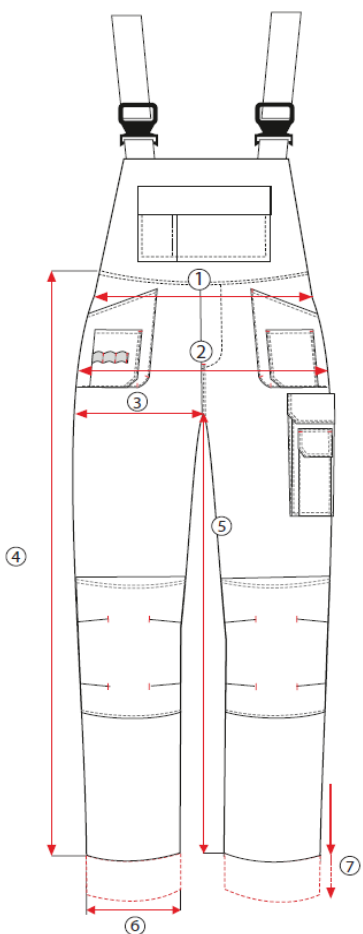

	Rozměry	S	M	LS	L	XL	2XL	3XL
		48	50	52	54	56	58	60
1	Obvod pasu	90	94	98	102	106	110	114
2	Obvod boků	108	112	116	120	124	126	130
3	Obvod stehen	66	68	70	72	74	76	78
4	Délka vnější nohavice	108,5	109,5	110,5	111,5	112,5	113,5	114,5
5	Délka vnitřní nohavice	82	82	82	83	83	83	83
6	Obvod nohavic - lem	39	40	41	42	43	44	45
7	Ohrnutí nohavic - možnost prodloužení	4	4	4	4	4	4	4
kód produktu:		S-78568	S-78570	S-78572	S-78574	S-78576	S-78578	S-78553

Uvedené rozměry jsou rozměry oděvu v cm
s vyloučením možnosti prodloužení - přípustné rozdíly v rozměrech +/- 5%

TABULKA VELIKOSTÍ

Lacláče INDUSTRY LINE

složení: 97% Bavlina, 3% Elastan

gramáž: 270 g/m²

	Rozměry	S	M	LS	L	XL	2XL
		48	50	52	54	56	58
1	Obvod pasu	88	92	96	100	104	108
2	Obvod boků	108	112	116	120	124	126
3	Obvod stehen	67	69	71	73	75	77
4	Délka vnější nohavice	108	109	110	111	112	113
5	Délka vnitřní nohavice	81	81	81,5	82,5	82,5	83
6	Obvod nohavic - lem	38	39	40	41	42	43
7	Ohrnutí nohavic - možnost prodloužení	4,5	4,5	4,5	4,5	4,5	4,5
kód produktu:		S-42113	S-42115	S-42117	S-42119	S-42121	S-42123

Uvedené rozměry jsou rozměry oděvu v cm
s vyloučením možnosti prodloužení - přípustné rozdíly v rozměrech +/- 5%

TABULKA VELIKOSTÍ

Lacláče SUMMER LINE

složení: 65% Polyester, 35% Bavlina

gramáž: 245 g/m²

	Rozměry	S	M	LS	L	XL	2XL	3XL
		48	50	52	54	56	58	60
1	Obvod pasu	92	96	100	104	108	112	116
2	Obvod boků	112	116	120	124	128	130	134
3	Obvod stehen	69	71	73	75	77	79	81
4	Délka vnější nohavice	108	109	110	111	112	113	114
5	Délka vnitřní nohavice	83	83	83	84	84	84	84
6	Obvod nohavic - lem	40	41	42	43	44	45	46
7	Ohrnutí nohavic - možnost prodloužení	5	5	5	5	5	5	5
kód produktu:		S-44593	S-44594	S-44595	S-44596	S-44597	S-44598	S-44599