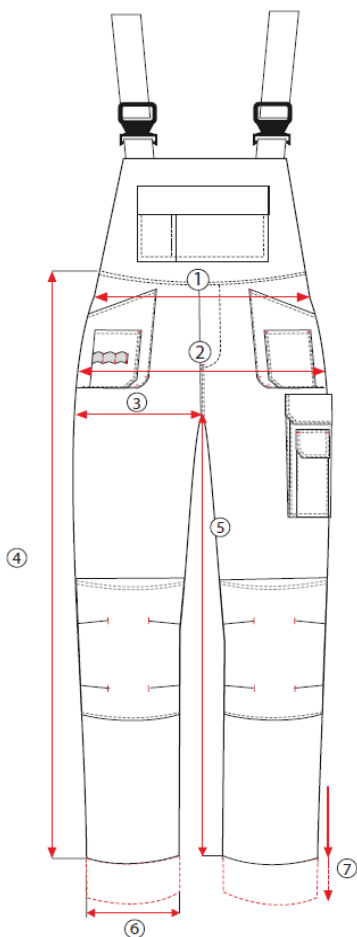

	Rozměry	S	M	LS	L	XL	2XL	3XL
		48	50	52	54	56	58	60
1	Obvod pasu	100	105	110	115	120	125	130
2	Obvod boků	112	117	122	127	132	137	142
3	Obvod stehen	72,5	75	77,5	80	82,5	85	87,6
4	Délka vnější nohavice	114	114	115	115	116	116	117
5	Délka vnitřní nohavice	86	86	86	86	86	86	86
6	Obvod nohavic - lem	43	43	45	47	49	51	53
7	Ohrnutí nohavic - možnost prodloužení	5	5	5	5	5	5	5
barva šedá - kód produktu:		S-44441	S-44443	S-44445	S-44447	S-44449	S-44451	S-44452

Uvedené rozměry jsou rozměry oděvu v cm
s vyloučením možnosti prodloužení - přípustné rozdíly v rozměrech +/- 5%

TABULKA VELIKOSTÍ

STALCO+

Lacláče BASIC LINE ŠEDÁ, ČERNÁ

složení: 65% Polyester, 35% Bavlna

gramáž: 267 g/m²

	Rozměry	S	M	L	XL	2XL	3XL	4XL
1	Obvod pasu	91	95	102	109	114	119	124
2	Obvod boků	111	115	122	129	134	139	144
3	Obvod stehen	70,7	73,2	76,9	80,7	83,2	85,5	87
4	Délka vnější nohavice	108,5	111	114	118,5	121	122	123
5	Délka vnitřní nohavice	47	47	48,2	49,6	51	52	53
6	Obvod nohavic - lem	-	-	-	-	-	-	-
	černé - kód produktu:	S-51028	S-51030	S-51032	S-51034	S-51036	S-51038	S-51040
	šedé - kód produktu:	S-47864	S-47866	S-47868	S-47870	S-47872	S-47873	S-47875

Uvedené rozměry jsou rozměry oděvu v cm
s vyloučením možnosti prodloužení - přípustné rozdíly v rozměrech +/- 5%

TABULKA VELIKOSTÍ

Lacláče FLEX LINE

složení: 65% Polyester, 33% Bavlna, 2% Elastan

gramáž: 250 g/m²