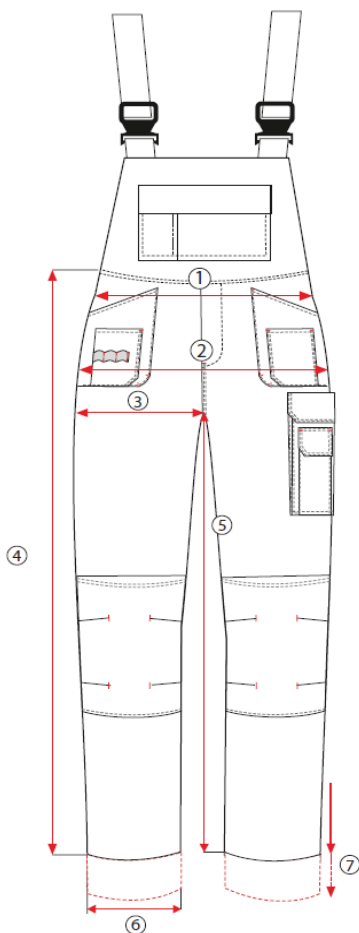

gramáž: 267 g/m²

	Rozměry	S	M	L	XL	2XL	3XL	4XL
1	Obvod pasu	91	95	102	109	114	119	124
2	Obvod boků	111	115	122	129	134	139	144
3	Obvod stehen	70,7	73,2	76,9	80,7	83,2	85,5	87
4	Délka vnější nohavice	108,5	111	114	118,5	121	122	123
5	Délka vnitřní nohavice	47	47	48,2	49,6	51	52	53
6	Obvod nohavic - lem	-	-	-	-	-	-	-
	černé - kód produktu:	S-51028	S-51030	S-51032	S-51034	S-51036	S-51038	S-51040
	šedé - kód produktu:	S-47864	S-47866	S-47868	S-47870	S-47872	S-47873	S-47875

Uvedené rozměry jsou rozměry oděvu v cm
s vyloučením možnosti prodloužení - přípustné rozdíly v rozměrech +/- 5%

TABULKA VELIKOSTÍ

Lacláče FLEX LINE

složení: 65% Polyester, 33% Bavlna, 2% Elastan

gramáž: 250 g/m²

	Rozměry	S	M	LS	L	XL	2XL	3XL
		48	50	52	54	56	58	60
1	Obvod pasu	90	94	98	102	106	110	114
2	Obvod boků	108	112	116	120	124	126	130
3	Obvod stehen	65	67	69	71	73	75	77
4	Délka vnější nohavice	108,5	109,5	110,5	111,5	112,5	113,5	114,5
5	Délka vnitřní nohavice	80,5	80,5	80,5	81,5	81,5	81,5	81,5
6	Obvod nohavic - lem	39	40	41	42	43	44	45
7	Ohrnutí nohavic - možnost prodloužení	-	-	-	-	-	-	-
kód produktu:		S-79053	S-79054	S-79055	S-79056	S-79057	S-79058	S-79059

	Rozměry	S	M	LS	L	XL	2XL	3XL
		48	50	52	54	56	58	60
1	Obvod pasu	90	94	98	102	106	110	114
2	Obvod boků	108	112	116	120	124	126	130
3	Obvod stehen	66	68	70	72	74	76	78
4	Délka vnější nohavice	108,5	109,5	110,5	111,5	112,5	113,5	114,5
5	Délka vnitřní nohavice	82	82	82	83	83	83	83
6	Obvod nohavic - lem	39	40	41	42	43	44	45
7	Ohrnutí nohavic - možnost prodloužení	4	4	4	4	4	4	4
kód produktu:		S-78568	S-78570	S-78572	S-78574	S-78576	S-78578	S-78553