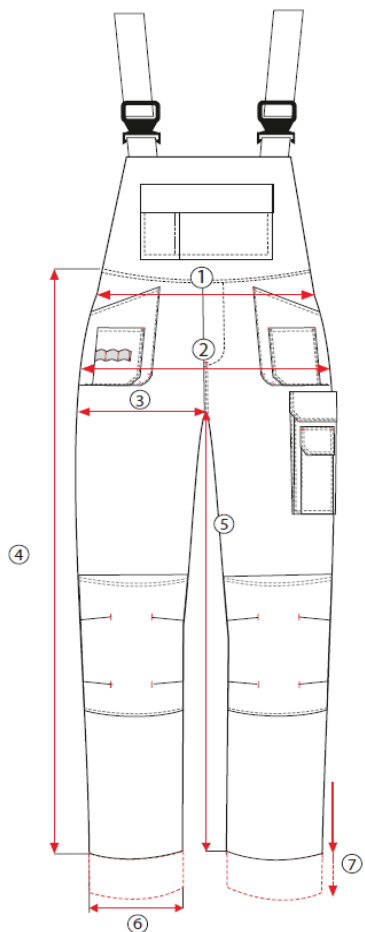

	Rozměry	S	M	LS	L	XL	2XL	3XL
		48	50	52	54	56	58	60
1	Obvod pasu	90	94	98	102	106	110	114
2	Obvod boků	108	112	116	120	124	126	130
3	Obvod stehen	65	67	69	71	73	75	77
4	Délka vnější nohavice	108,5	109,5	110,5	111,5	112,5	113,5	114,5
5	Délka vnitřní nohavice	80,5	80,5	80,5	81,5	81,5	81,5	81,5
6	Obvod nohavic - lem	39	40	41	42	43	44	45
7	Ohrnutí nohavic - možnost prodloužení	-	-	-	-	-	-	-
kód produktu:		S-79053	S-79054	S-79055	S-79056	S-79057	S-79058	S-79059

Uvedené rozměry jsou rozměry oděvu v cm
s vyloučením možnosti prodloužení - přípustné rozdíly v rozměrech +/- 5%

TABULKA VELIKOSTÍ

STALC[⊕]
PERFECT

Lacláče HEAVY LINE

složení: 65% Polyester, 35% Bavlina

gramáž: 300 g/m²

	Rozměry	S	M	LS	L	XL	2XL	3XL
		48	50	52	54	56	58	60
1	Obvod pasu	90	94	98	102	106	110	114
2	Obvod boků	108	112	116	120	124	126	130
3	Obvod stehen	66	68	70	72	74	76	78
4	Délka vnější nohavice	108,5	109,5	110,5	111,5	112,5	113,5	114,5
5	Délka vnitřní nohavice	82	82	82	83	83	83	83
6	Obvod nohavic - lem	39	40	41	42	43	44	45
7	Ohrnutí nohavic - možnost prodloužení	4	4	4	4	4	4	4
kód produktu:		S-78568	S-78570	S-78572	S-78574	S-78576	S-78578	S-78553

Uvedené rozměry jsou rozměry oděvu v cm
s vyloučením možnosti prodloužení - přípustné rozdíly v rozměrech +/- 5%

TABULKA VELIKOSTÍ

Lacláče INDUSTRY LINE

složení: 97% Bavlina, 3% Elastan

gramáž: 270 g/m²

	Rozměry	S	M	LS	L	XL	2XL
		48	50	52	54	56	58
1	Obvod pasu	88	92	96	100	104	108
2	Obvod boků	108	112	116	120	124	126
3	Obvod stehen	67	69	71	73	75	77
4	Délka vnější nohavice	108	109	110	111	112	113
5	Délka vnitřní nohavice	81	81	81,5	82,5	82,5	83
6	Obvod nohavic - lem	38	39	40	41	42	43
7	Ohrnutí nohavic - možnost prodloužení	4,5	4,5	4,5	4,5	4,5	4,5
kód produktu:		S-42113	S-42115	S-42117	S-42119	S-42121	S-42123