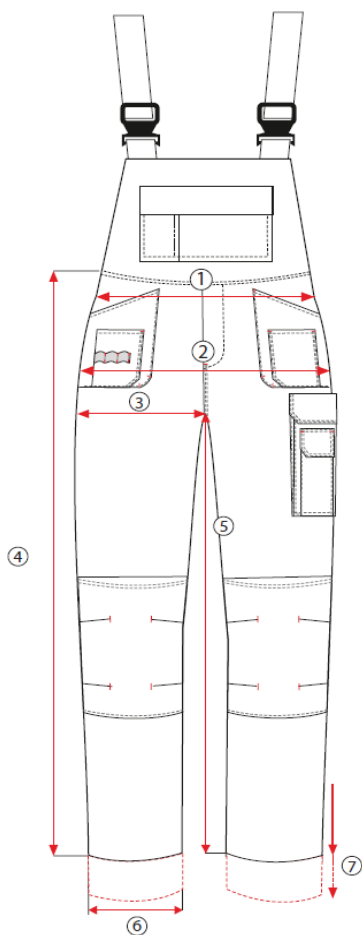

	Rozměry	S	M	LS	L	XL	2XL	3XL
		48	50	52	54	56	58	60
1	Obvod pasu	90	94	98	102	106	110	114
2	Obvod boků	108	112	116	120	124	126	130
3	Obvod stehen	66	68	70	72	74	76	78
4	Délka vnější nohavice	108,5	109,5	110,5	111,5	112,5	113,5	114,5
5	Délka vnitřní nohavice	82	82	82	83	83	83	83
6	Obvod nohavic - lem	39	40	41	42	43	44	45
7	Ohrnutí nohavic - možnost prodloužení	4	4	4	4	4	4	4
kód produktu:		S-78568	S-78570	S-78572	S-78574	S-78576	S-78578	S-78553

Uvedené rozměry jsou rozměry oděvu v cm
s vyloučením možnosti prodloužení - přípustné rozdíly v rozměrech +/- 5%

TABULKA VELIKOSTÍ

Lacláče INDUSTRY LINE

složení: 97% Bavlina, 3% Elastan

gramáž: 270 g/m²

	Rozměry	S	M	LS	L	XL	2XL
		48	50	52	54	56	58
1	Obvod pasu	88	92	96	100	104	108
2	Obvod boků	108	112	116	120	124	126
3	Obvod stehen	67	69	71	73	75	77
4	Délka vnější nohavice	108	109	110	111	112	113
5	Délka vnitřní nohavice	81	81	81,5	82,5	82,5	83
6	Obvod nohavic - lem	38	39	40	41	42	43
7	Ohrnutí nohavic - možnost prodloužení	4,5	4,5	4,5	4,5	4,5	4,5
kód produktu:		S-42113	S-42115	S-42117	S-42119	S-42121	S-42123

Uvedené rozměry jsou rozměry oděvu v cm
s vyloučením možnosti prodloužení - přípustné rozdíly v rozměrech +/- 5%

TABULKA VELIKOSTÍ

Lacláče SUMMER LINE

složení: 65% Polyester, 35% Bavlina

gramáž: 245 g/m²

	Rozměry	S	M	LS	L	XL	2XL	3XL
		48	50	52	54	56	58	60
1	Obvod pasu	92	96	100	104	108	112	116
2	Obvod boků	112	116	120	124	128	130	134
3	Obvod stehen	69	71	73	75	77	79	81
4	Délka vnější nohavice	108	109	110	111	112	113	114
5	Délka vnitřní nohavice	83	83	83	84	84	84	84
6	Obvod nohavic - lem	40	41	42	43	44	45	46
7	Ohrnutí nohavic - možnost prodloužení	5	5	5	5	5	5	5
kód produktu:		S-44593	S-44594	S-44595	S-44596	S-44597	S-44598	S-44599

Uvedené rozměry jsou rozměry oděvu v cm
s vyloučením možnosti prodloužení - přípustné rozdíly v rozměrech +/- 5%