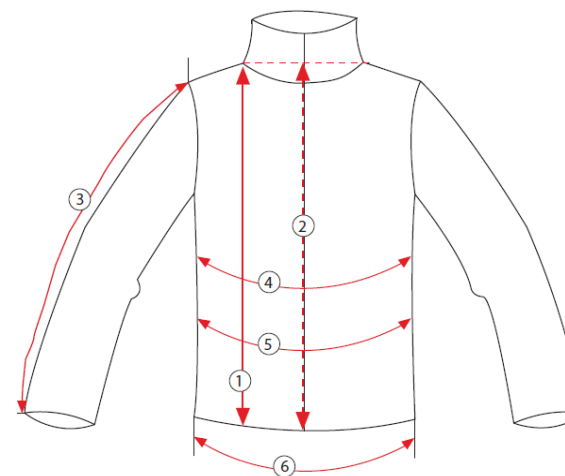

TABULKA VELIKOSTÍ

OXFORD

Flísová bunda pánská

složení: 100% Polyester

gramáž: 340 g/m²

	Rozměry	S	M	L	XL	2XL	3XL
1	Délka přední strany	70	72	74	76	78	79
3	Délka rukávů	65	67	69	71	73	73
4	Obvod hrudníku	102	108	114	120	126	132
6	Obvod boků	100	106	112	118	124	130
	- kod produktu	S-78879	S-78881	S-78883	S-78885	S-78887	S-78889

Uvedené rozměry jsou rozměry oblečení v cm

Přípustné rozdíly v rozměrech +/- 5%

STALC⁺
PERFECT

TABULKA VELIKOSTÍ

BARRY

Flísová bunda pánská

složení: 100% Polyester

gramáž: 280 g/m²

	Rozměry	S	M	L	XL	2XL	3XL	4XL
2	Délka zadní strany	70	72	74	76	78,5	80	82
3	Délka rukávů	65	67	69	71	73	73	75
4	Obvod hrudníku	102	108	114	120	126	132	138
6	Obvod boků	96	102	108	114	120	126	132
	šedá - kod produktu	S-44553	S-44555	S-44557	S-44559	S-44561	S-44563	S-44564
	červená - kod produktu	S-51061	S-51063	S-51065	S-51067	S-51069	S-51071	S-51073
	modrá - kod produktu	S-51075	S-51077	S-51079	S-51081	S-51083	S-51085	S-51087
	námořnická - kod produktu	S-44541	S-44543	S-44545	S-44547	S-44549	S-44551	S-44552
	černá - kod produktu	S-51089	S-51091	S-51093	S-51095	S-51097	S-51099	S-51101

Uvedené rozměry jsou rozměry oblečení v cm

přípustné rozdíly v rozměrech +/- 5%

STALC+

TABULKA VELIKOSTÍ

PORA

Blůza s kapucí

složení: 100% Bavlina - barva modrá a černá
70% Bavlina, 30% Polyester - barva šedá
gramáž: 280 g/m²