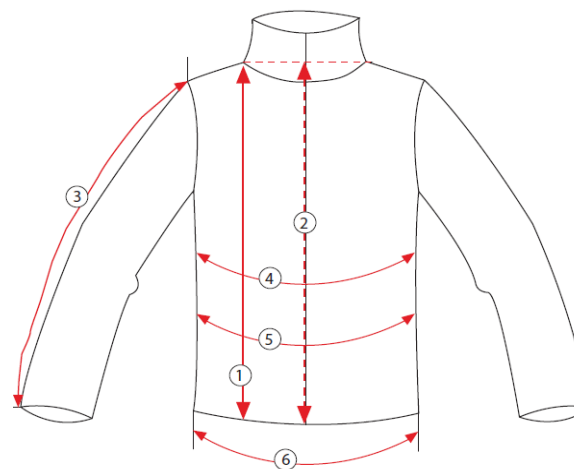

	Rozměry	S	M	L	XL	2XL	3XL	4XL
2	Délka zadní strany	70	72	74	76	78,5	80	82
3	Délka rukávů	65	67	69	71	73	73	75
4	Obvod hrudníku	102	108	114	120	126	132	138
6	Obvod boků	96	102	108	114	120	126	132
	šedá - kod produktu	S-44553	S-44555	S-44557	S-44559	S-44561	S-44563	S-44564
	červená - kod produktu	S-51061	S-51063	S-51065	S-51067	S-51069	S-51071	S-51073
	modrá - kod produktu	S-51075	S-51077	S-51079	S-51081	S-51083	S-51085	S-51087
	námořnická - kod produktu	S-44541	S-44543	S-44545	S-44547	S-44549	S-44551	S-44552
	černá - kod produktu	S-51089	S-51091	S-51093	S-51095	S-51097	S-51099	S-51101

Uvedené rozměry jsou rozměry oblečení v cm

přípustné rozdíly v rozměrech +/- 5%

STALC+

TABULKA VELIKOSTÍ

PORA

Blůza s kapucí

složení: 100% Bavlina - barva modrá a černá
70% Bavlina, 30% Polyester - barva šedá
gramáž: 280 g/m²

	Rozměry	S	M	L	XL	2XL	3XL
1	Délka přední strany	72	74	76	78	80	82
3	Délka rukávů	66	67	68	69	70	71
4	Obvod hrudníku	108	112	116	120	124	128
6	Obvod boků	92	96	100	104	108	112
	šedá - kod produktu	S-44471	S-44473	S-44475	S-44477	S-44479	S-44480
	modrá - kod produktu	S-44461	S-44463	S-44465	S-44467	S-44469	S-44470
	černá - kod produktu	S-44679	S-44680	S-44681	S-44682	S-44683	S-44684

Uvedené rozměry jsou rozměry oblečení v cm
Přípustné rozdíly v rozměrech +/- 5%

STALC+

TABULKA VELIKOSTÍ

STANMORE

Flísová bunda pánská

složení: 100% Polyester

gramáž: 420 g/m²

	Rozměry	S	M	L	XL	2XL	3XL
2	Délka zadní strany	70	72	74	76	78,5	80
3	Délka rukávů	65	67	69	71	73	73
4	Obvod hrudníku	102	108	114	120	126	132
6	Obvod boků	96	102	108	114	120	126
	šedá - kod produktu	S-78795	S-78797	S-78799	S-78801	S-78803	S-78804
	modrá - kod produktu	S-78952	S-78954	S-78956	S-78958	S-78960	S-78962
	černá - kod produktu	S-78964	S-78966	S-78968	S-78970	S-78972	S-78974