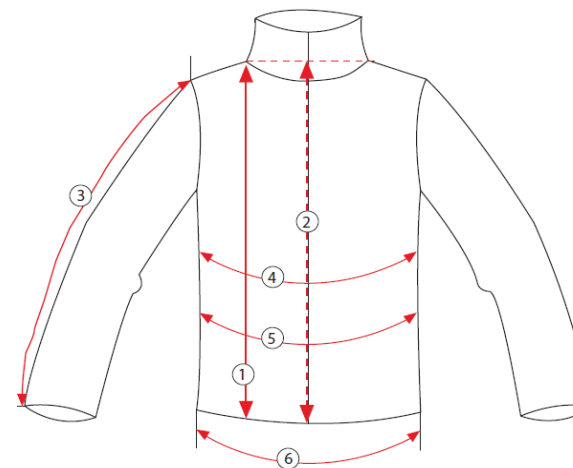

Uvedené rozměry jsou rozměry oblečení v cm
Přípustné rozdíly v rozměrech +/- 5%

STALC+

TABULKA VELIKOSTÍ

STANMORE

Flísová bunda pánská

složení: 100% Polyester

gramáž: 420 g/m²

	Rozměry	S	M	L	XL	2XL	3XL
2	Délka zadní strany	70	72	74	76	78,5	80
3	Délka rukávů	65	67	69	71	73	73
4	Obvod hrudníku	102	108	114	120	126	132
6	Obvod boků	96	102	108	114	120	126
	šedá - kod produktu	S-78795	S-78797	S-78799	S-78801	S-78803	S-78804
	modrá - kod produktu	S-78952	S-78954	S-78956	S-78958	S-78960	S-78962
	černá - kod produktu	S-78964	S-78966	S-78968	S-78970	S-78972	S-78974

Uvedené rozměry jsou rozměry oblečení v cm

Přípustné rozdíly v rozměrech +/- 5%

STALC+
PERFECT