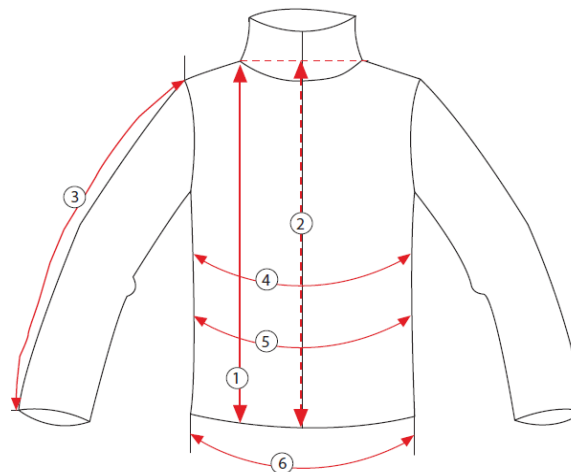

TABULKA VELIKOSTÍ

OXFORD

Flísová bunda pánská

složení: 100% Polyester

gramáž: 340 g/m²

	Rozměry	S	M	L	XL	2XL	3XL
1	Délka přední strany	70	72	74	76	78	79
3	Délka rukávů	65	67	69	71	73	73
4	Obvod hrudníku	102	108	114	120	126	132
6	Obvod boků	100	106	112	118	124	130
	- kod produktu	S-78879	S-78881	S-78883	S-78885	S-78887	S-78889

Uvedené rozměry jsou rozměry oblečení v cm

Přípustné rozdíly v rozměrech +/- 5%

STALC⁺
PERFECT

TABULKA VELIKOSTÍ

BARRY

Flísová bunda pánská

složení: 100% Polyester

gramáž: 280 g/m²

	Rozměry	S	M	L	XL	2XL	3XL	4XL
2	Délka zadní strany	70	72	74	76	78,5	80	82
3	Délka rukávů	65	67	69	71	73	73	75
4	Obvod hrudníku	102	108	114	120	126	132	138
6	Obvod boků	96	102	108	114	120	126	132
	šedá - kod produktu	S-44553	S-44555	S-44557	S-44559	S-44561	S-44563	S-44564
	červená - kod produktu	S-51061	S-51063	S-51065	S-51067	S-51069	S-51071	S-51073
	modrá - kod produktu	S-51075	S-51077	S-51079	S-51081	S-51083	S-51085	S-51087
	námořnická - kod produktu	S-44541	S-44543	S-44545	S-44547	S-44549	S-44551	S-44552
	černá - kod produktu	S-51089	S-51091	S-51093	S-51095	S-51097	S-51099	S-51101

	Rozměry	S	M	L	XL	2XL	3XL
1	Délka přední strany	72	74	76	78	80	82
3	Délka rukávů	66	67	68	69	70	71
4	Obvod hrudníku	108	112	116	120	124	128
6	Obvod boků	92	96	100	104	108	112
	šedá - kod produktu	S-44471	S-44473	S-44475	S-44477	S-44479	S-44480
	modrá - kod produktu	S-44461	S-44463	S-44465	S-44467	S-44469	S-44470
	černá - kod produktu	S-44679	S-44680	S-44681	S-44682	S-44683	S-44684