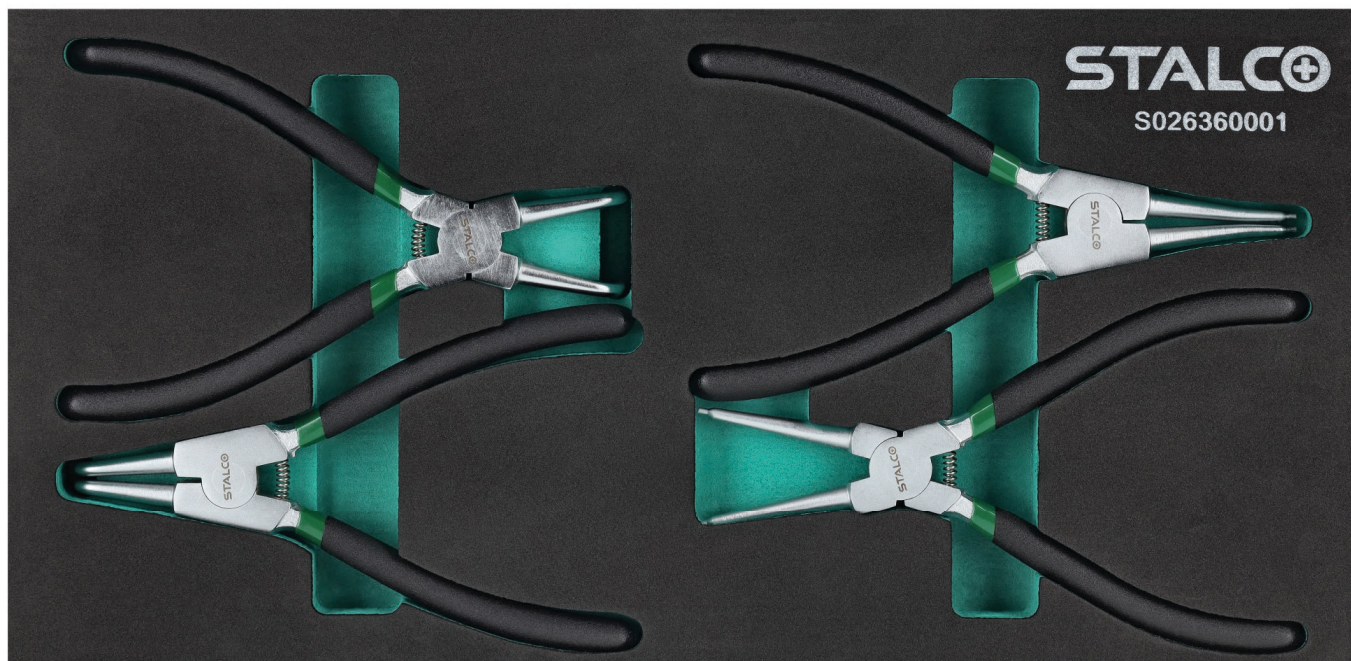

+ SADA KLEŠTÍ NA KROUŽKY

KUSY

OCEL

180 mm

Charakteristika

- CrV ocel - zajišťuje odpovídající vlastnosti během používání, vyznačuje se vysokou tvrdostí.
- Vložka je vyrobena z EVA pěny - poskytuje optimální skladovací podmínky ve skříni na nářadí (vločka určená pro skříň: S-42250, S-42252).