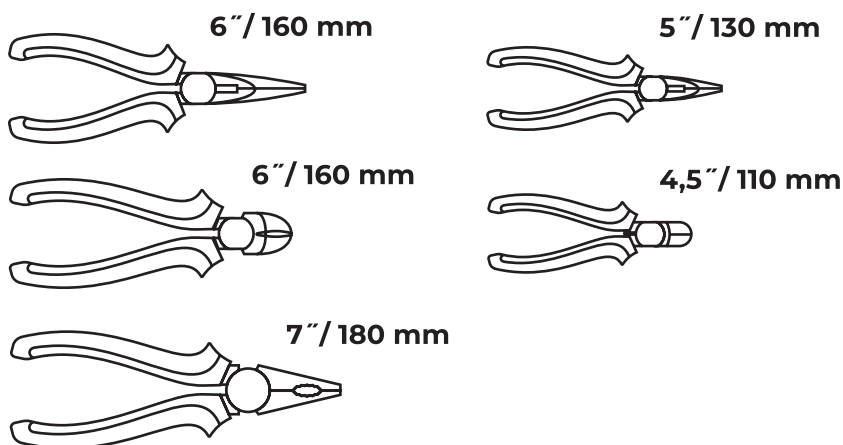

+ SADA KLEŠTÍ

5
KUSŮ

Charakteristika

- CrV ocel - Šroubováky vyrobené z ušlechtilé CrV oceli jsou tvrdé a odolné proti opotřebení.
- Rukojeť ze dvou materiálů - zlepšuje ergonomii, má také protiskluzové vlastnosti
- Vložka z EVA pěny - poskytuje optimální skladovací podmínky ve skříni na nářadí (vložka určená pro skříňe: S-42250, S-42252).