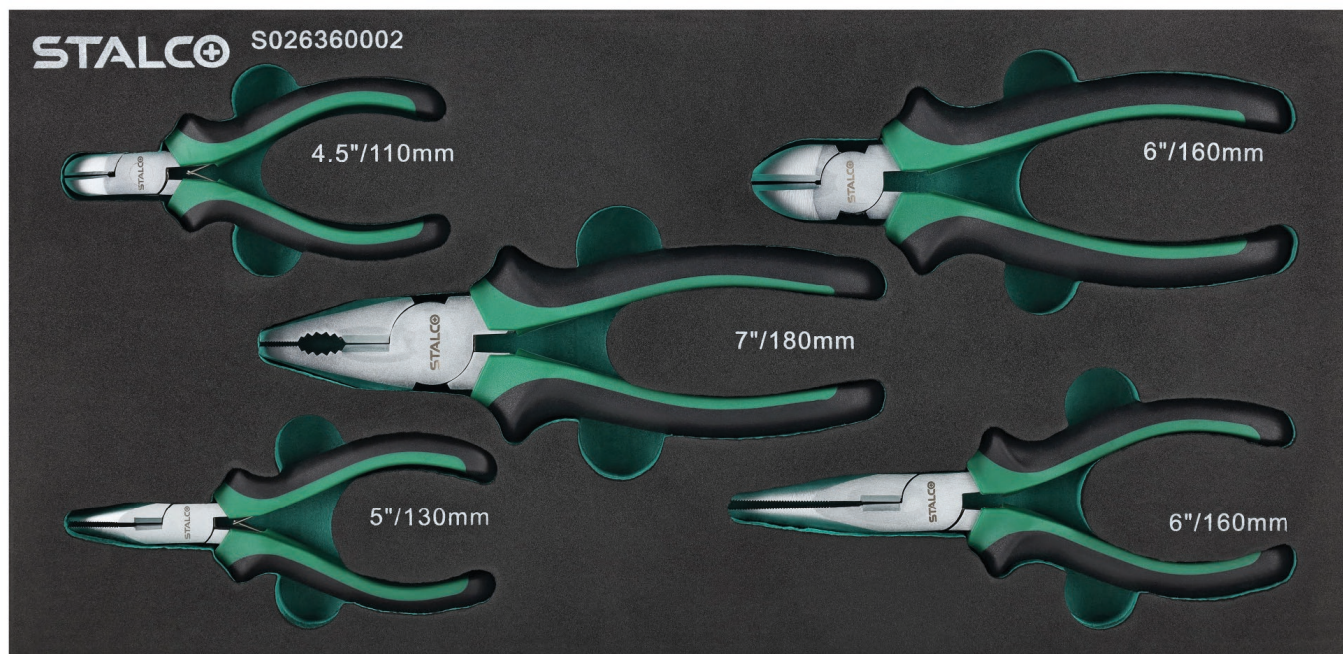

+ SADA KLEŠTÍ

5
KUSŮ

Charakteristika

- CrV ocel - Šroubováky vyrobené z ušlechtilé CrV oceli jsou tvrdé a odolné proti opotřebení.
- Rukojeť ze dvou materiálů - zlepšuje ergonomii, má také protiskluzové vlastnosti
- Vložka z EVA pěny - poskytuje optimální skladovací podmínky ve skříni na nářadí (vložka určená pro skříňe: S-42250, S-42252).