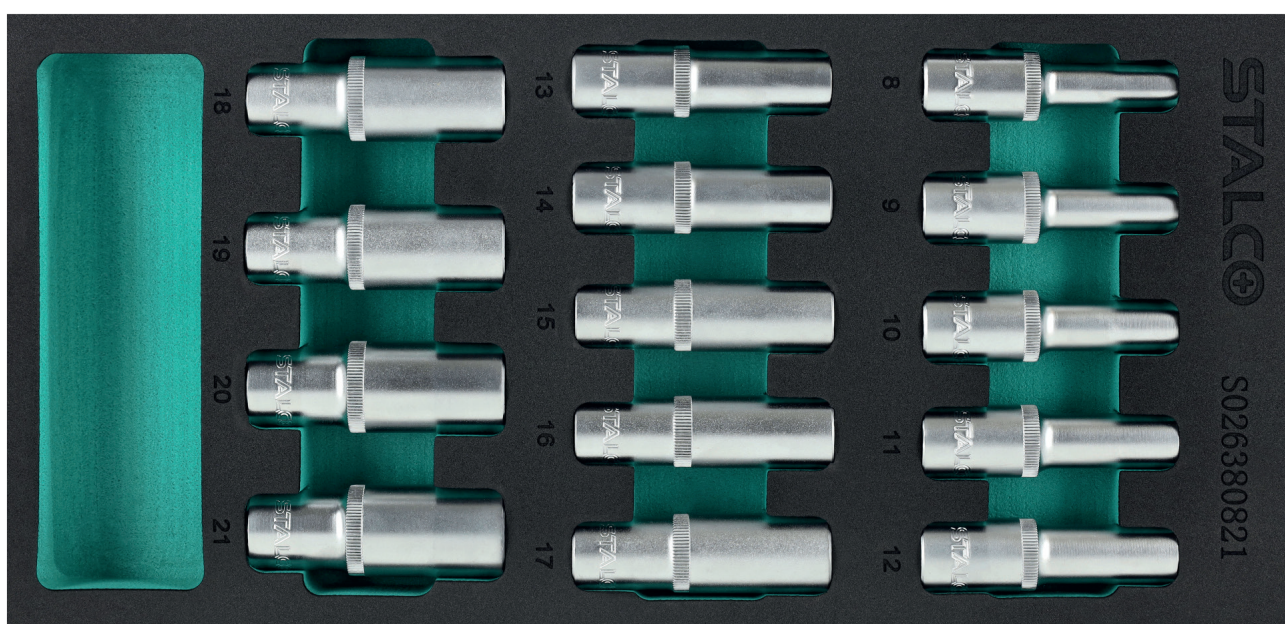

+ SADA DLOUHÝCH NÁSTRČNÝCH KLÍČŮ 1/2"

Charakteristika

- vložka pro skříňky na nářadí: S-42250, S-42252
- sada obsahuje všechny základní rozměry potřebné v mechanice
- nástrčné klíče vyrobené z vysoce kvalitní CrV oceli

OCEL

VELIKOST

Specifikace

- 14 x dlouhých nástrčných klíčů CrV: 8, 9, 10, 11, 12, 13, 14, 15, 16, 17, 18, 19, 20, 21 mm

☰	⊖
S026380821	14 kusů

1.087 Kč
cena bez DPH