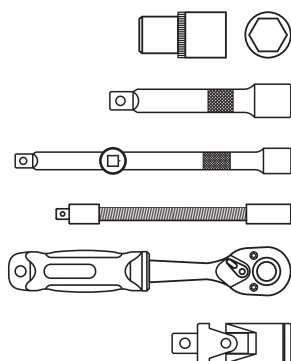

+ SADA NÁSTRČNÝCH KLÍČŮ 1/4"

Charakteristika

- vložka pro skříňky na nářadí: S-42250, S-42252
- sada obsahuje ráčnu se 72 zuby
- klíče vyrobené z vysoce kvalitní CrV oceli

OCEL

Specifikace

- 13 x nástrčný klíč 1/4" CrV: 4, 4.5, 5, 5.5, 6, 7, 8, 9, 10, 11, 12, 13, 14 [mm]
- 2 x prodloužení 1/4" : 50, 100 [mm]
- 1 x posuvná rukojeť 1/4"
- 1 x prodloužení ohebné 1/4"
- 1 x ráčna 1/4" 72 zubů
- 1 x koub univerzální 1/4"

S026390014

19 kusů

VYBAVENÍ