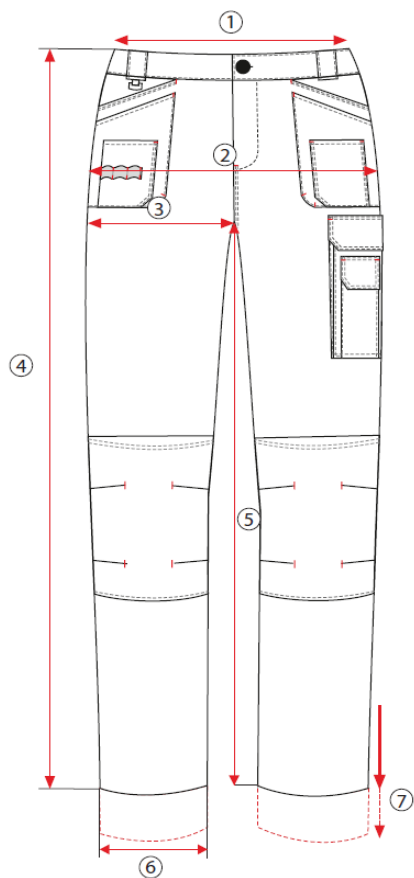

## Kalhoty **ALLROUND LINE** ŠEDÉ

složení: 60% Bavlna, 40% Polyester

gramáž: 280 g/m<sup>2</sup>

	Rozměry	S	M	LS	L	XL	2XL	3XL
		48	50	52	54	56	58	60
1	Obvod pasu – roztažený	92	96	100	104	108	112	116
2	Obvod boků	110	114	118	122	126	130	134
3	Obvod stehen	68	72	74	76	78	80	82
4	Délka vnější strany nohy s páskem	111	111	112	112	113	113	114
5	Délka vnitřní strany nohy	82,5	82,5	82,5	82,5	82,5	82,5	82,5
6	Obvod nohavic - lem	44	44	46	46	48	48	48
7	Ohrnutí nohavic - možnost prodloužení	5	5	5	5	5	5	5
kód produktu:		S-44421	S-44423	S-44425	S-44427	S-44429	S-44431	S-44432

Uvedené rozměry jsou rozměry oděvu v cm  
s vyloučením možnosti prodloužení - přípustné rozdíly v rozměrech +/- 5%