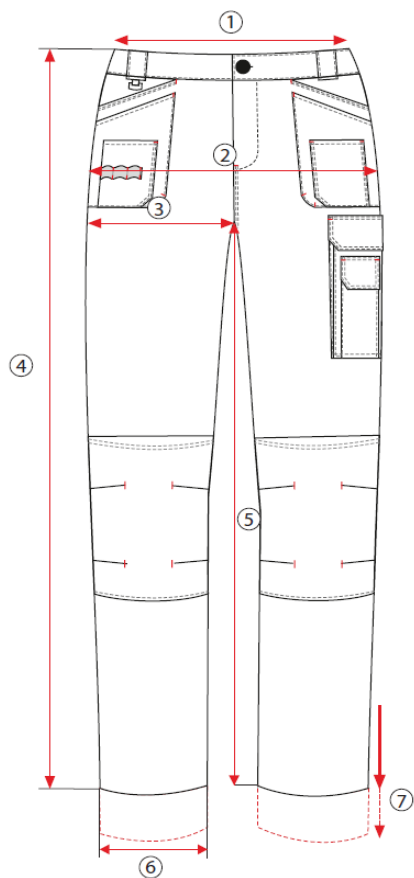

## Kalhoty **ALLROUND LINE** BÍLÉ

složení: 60% Bavlina, 40% Polyester

gramáž: 280 g/m<sup>2</sup>

	Rozměry	S	M	LS	L	XL	2XL
		48	50	52	54	56	58
1	Obvod pasu – roztažený	92	96	100	104	108	112
2	Obvod boků	110	114	118	122	126	130
3	Obvod stehen	68	72	74	76	78	80
4	Délka vnější strany nohy s páskem	111	111	112	112	113	113
5	Délka vnitřní strany nohy	82,5	82,5	82,5	82,5	82,5	82,5
6	Obvod nohavic - lem	44	44	46	46	48	48
7	Ohrnutí nohavic - možnost prodloužení	5	5	5	5	5	5
kod produktu:		S-42137	S-42139	S-42141	S-42143	S-42145	S-42147

Uvedené rozměry jsou rozměry oděvu v cm  
s vyloučením možnosti prodloužení - přípustné rozdíly v rozměrech +/- 5%