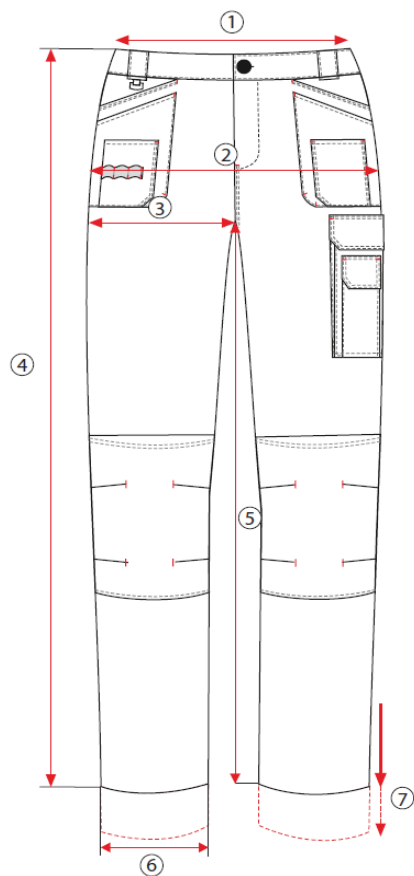

# TABULKA VELIKOSTÍ

**STALC<sup>⊕</sup>**  
**PERFECT**  
**POWERMAX**

## Kalhoty **FLEX LINE**

složení: 65% Polyester, 33% Bavlina, 2% Elastan

gramáž: 250 g/m<sup>2</sup>

	Rozměry	S	M	LS	L	XL	2XL	3XL
		48	50	52	54	56	58	60
1	Obvod pasu – roztažený	90	94	98	102	106	110	114
2	Obvod boků	108	112	116	120	124	126	130
3	Obvod stehen	65	67	69	71	73	75	77
4	Délka vnější strany nohy s páskem	109	110	111	112	113	114	115
5	Délka vnitřní strany nohy	80,5	80,5	80,5	81,5	81,5	81,5	81,5
6	Obvod nohavic - lem	39	40	41	42	43	44	45
7	Ohrnutí nohavic - možnost prodloužení	-	-	-	-	-	-	-
kod produktu:		S-79045	S-79046	S-79047	S-79048	S-79049	S-79050	S-79051

Uvedené rozměry jsou rozměry oděvu v cm

s vyloučením možnosti prodloužení - přípustné rozdíly v rozměrech +/- 5%