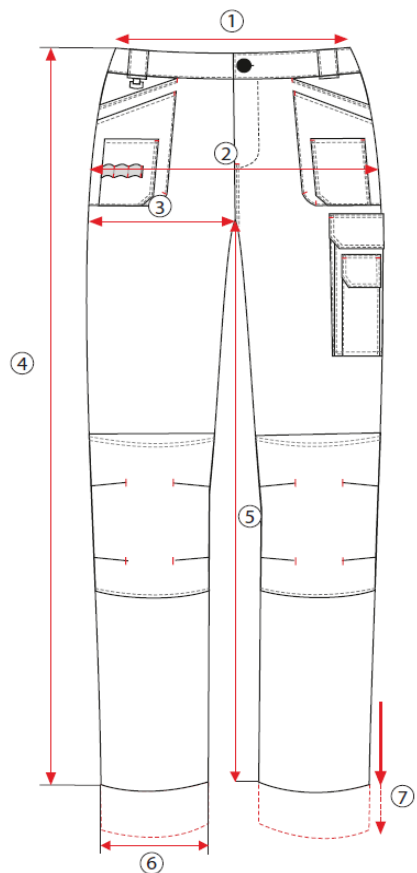

TABULKA VELIKOSTÍ

STALC⁺
PERFECT

Kalhoty JEAN

složení: 98% Bavlina, 2% Elastan

gramáž: 310 g/m²

	Rozměry	S	M	L	XL	2XL	3XL
1	Obvod pasu – roztažený	84	88	92	96	100	104
2	Obvod boků	96	100	104	108	112	126
3	Obvod stehen	58	60	62	64	66	68
4	Délka vnější strany nohy s páskem	112	114	116	118	120	122
5	Délka vnitřní strany nohy	82	83	85	87,5	89	91
6	Obvod nohavic - lem	37	38	39	40	41	42
7	Ohrnutí nohavic - možnost prodloužení	4	4	4	4	4	4
kod produktu:		S-78196	S-78198	S-78200	S-78202	S-78204	S-78206

Uvedené rozměry jsou rozměry oděvu v cm

s vyloučením možnosti prodloužení - přípustné rozdíly v rozměrech +/- 5%