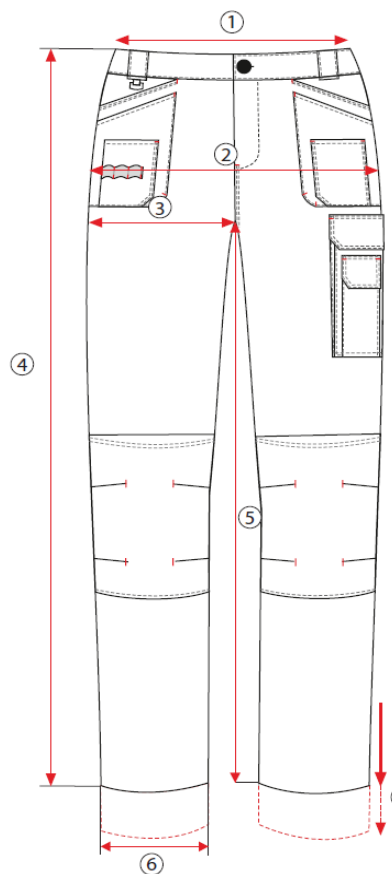

## Kalhoty MORO X šedá, modrá

složení: 58% Bavlina, 37% Polyester, 5% Elastan

gramáž: 275 g/m<sup>2</sup>

	Rozměry	S	M	L	XL	2XL	3XL
1	Obvod pasu – roztažený	90	94	98	102	106	110
2	Obvod boků	108	112	116	120	124	128
3	Obvod stehen	64	66	68	70	72	74
4	Délka vnější strany nohy s páskem	107,5	109	111	112	113,5	115
5	Délka vnitřní strany nohy	78,5	79,5	80,5	81,5	82,5	83,5
6	Obvod nohavic - lem	38	39	40	41	42	43
7	Ohrnutí nohavic - možnost prodloužení	4	4	4	4	4	4
	šedá - kod produktu:	S-78911	S-78913	S-78915	S-78917	S-78919	S-78920
	modrá - kod produktu:	S-79170	S-79172	S-79174	S-79176	S-79178	S-79180

Uvedené rozměry jsou rozměry oděvu v cm  
s vyloučením možnosti prodloužení - přípustné rozdíly v rozměrech +/- 5%