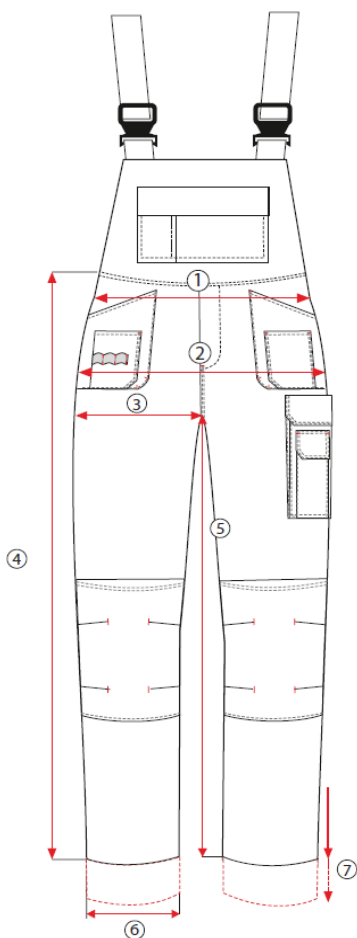

VELIKOSTNÍ TABULKA

STALC⁺

Reflexní kalhoty s lacem **BASIC NEON LINE žluté a oranžové**

složení: 60% bavlna, 40% polyester

gramáž: 260 g/m²

	Rozměry	S	M	L	XL	2XL	3XL	4XL
1	Obvod pasu – roztažený	90	95	100	105	110	115	120
2	Obvod boků	109	115	121	127	133	139	145
3	Obvod stehen	68	70,5	74	76	78,5	80,5	82
4	Délka vnější strany nohy s páskem	109	110	111	112	113	114	115
5	Délka vnitřní strany nohy	81,5	81,5	81,5	81,5	81,5	81,5	81,5
6	Obvod nohavice - dole	42	42	43	44	45	46	47
7	Ohrnutí nohavic - možnost prodloužení	4	4	4	4	4	4	4
žlutá - kód produktu:		S-51668	S-51670	S-51672	S-51674	S-51676	S-51678	S-51680
oranžová - kód produktu:		S-51682	S-51684	S-51686	S-51688	S-51690	S-51692	S-51694

Uvedené rozměry jsou rozměry oděvu v cm

s vyloučením možnosti prodloužení - přípustné rozdíly v rozměrech +/- 5%