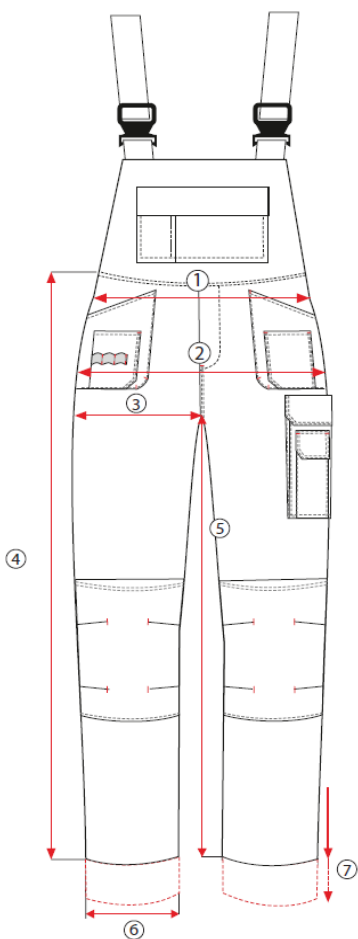

## Lacláče ALLROUND LINE ŠEDÉ

složení: 60% Bavlna, 40% Polyester

gramáž: 280 g/m<sup>2</sup>

	Rozměry	S	M	LS	L	XL	2XL	3XL
		48	50	52	54	56	58	60
1	Obvod pasu – roztažený	100	105	110	115	120	125	130
2	Obvod boků	112	117	122	127	132	137	142
3	Obvod stehen	72,5	75	77,5	80	82,5	85	87,6
4	Délka vnější strany nohy s páskem	114	114	115	115	116	116	117
5	Délka vnitřní strany nohy	86	86	86	86	86	86	86
6	Obvod nohavic - lem	43	43	45	47	49	51	53
7	Ohrnutí nohavic - možnost prodloužení	5	5	5	5	5	5	5
barva šedá - kód produktu:		S-44441	S-44443	S-44445	S-44447	S-44449	S-44451	S-44452

Uvedené rozměry jsou rozměry oděvu v cm  
s vyloučením možnosti prodloužení - přípustné rozdíly v rozměrech +/- 5%