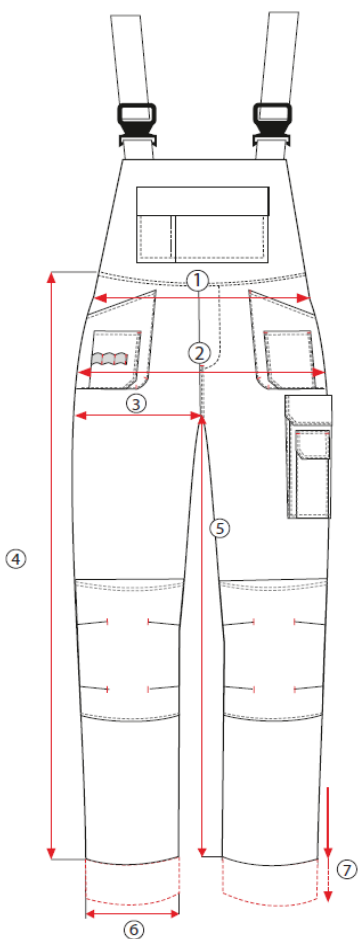

TABULKA VELIKOSTÍ

Lacláče ALLROUND LINE BÍLÁ

složení: 60% Bavlna, 40% Polyester

gramáž: 280 g/m²

	Rozměry	S	M	LS	L	XL	2XL
		48	50	52	54	56	58
1	Obvod pasu – roztažený	100	105	110	115	120	125
2	Obvod boků	112	117	122	127	132	137
3	Obvod stehen	72,5	75	77,5	80	82,5	85
4	Délka vnější strany nohy s páskem	114	114	115	115	116	116
5	Délka vnitřní strany nohy	86	86	86	86	86	86
6	Obvod nohavic - lem	43	43	45	47	49	51
7	Ohrnutí nohavic - možnost prodloužení	5	5	5	5	5	5
barva bílá - kód produktu:		S-42149	S-42151	S-42153	S-42155	S-42157	S-42159

Uvedené rozměry jsou rozměry oděvu v cm

s vyloučením možnosti prodloužení - přípustné rozdíly v rozměrech +/- 5%