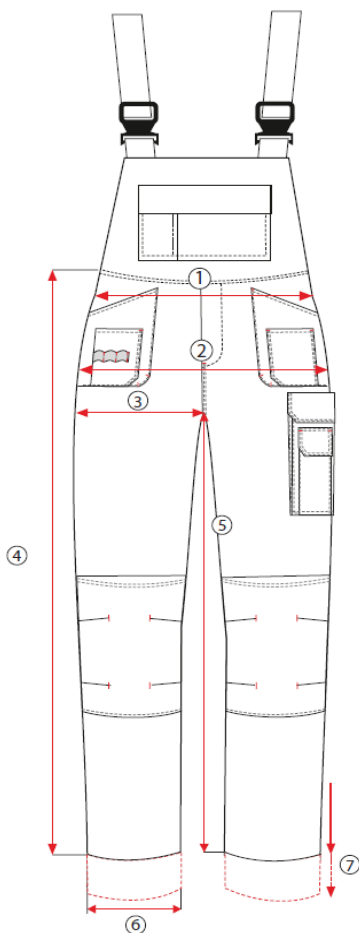

TABULKA VELIKOSTÍ

STALCO⁺
PERFECT
 POWERMAX

Lacláče FLEX LINE

složení: 65% Polyester, 33% Bavlina, 2% Elastan

gramáž: 250 g/m²

	Rozměry	S	M	LS	L	XL	2XL	3XL
		48	50	52	54	56	58	60
1	Obvod pasu – roztažený	90	94	98	102	106	110	114
2	Obvod boků	108	112	116	120	124	126	130
3	Obvod stehen	65	67	69	71	73	75	77
4	Délka vnější strany nohy s páskem	108,5	109,5	110,5	111,5	112,5	113,5	114,5
5	Délka vnitřní strany nohy	80,5	80,5	80,5	81,5	81,5	81,5	81,5
6	Obvod nohavic - lem	39	40	41	42	43	44	45
7	Ohrnutí nohavic - možnost prodloužení	-	-	-	-	-	-	-
kód produktu:		S-79053	S-79054	S-79055	S-79056	S-79057	S-79058	S-79059

Uvedené rozměry jsou rozměry oděvu v cm
 s vyloučením možnosti prodloužení - přípustné rozdíly v rozměrech +/- 5%