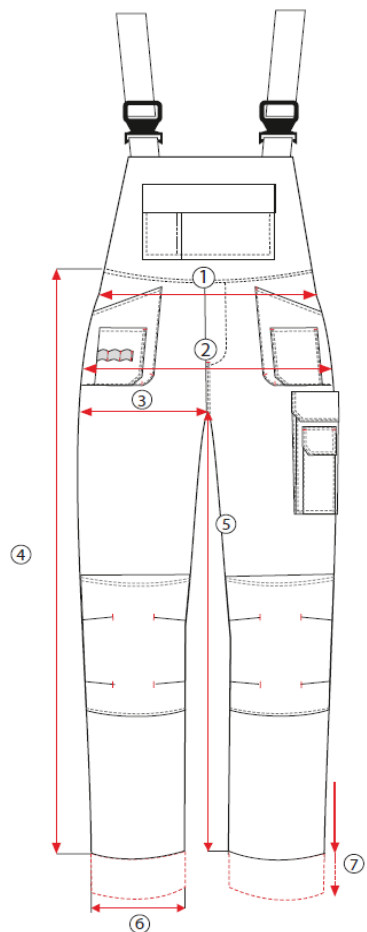

# TABULKA VELIKOSTÍ

**STALC<sup>⊕</sup>**  
**PERFECT**

## Lacláče HEAVY LINE

složení: 65% Polyester, 35% Bavlina

gramáž: 300 g/m<sup>2</sup>

	Rozměry	S	M	LS	L	XL	2XL	3XL
		48	50	52	54	56	58	60
1	Obvod pasu – roztažený	90	94	98	102	106	110	114
2	Obvod boků	108	112	116	120	124	126	130
3	Obvod stehen	66	68	70	72	74	76	78
4	Délka vnější strany nohy s páskem	108,5	109,5	110,5	111,5	112,5	113,5	114,5
5	Délka vnitřní strany nohy	82	82	82	83	83	83	83
6	Obvod nohavic - lem	39	40	41	42	43	44	45
7	Ohrnutí nohavic - možnost prodloužení	4	4	4	4	4	4	4
kód produktu:		S-78568	S-78570	S-78572	S-78574	S-78576	S-78578	S-78553

Uvedené rozměry jsou rozměry oděvu v cm  
s vyloučením možnosti prodloužení - přípustné rozdíly v rozměrech +/- 5%