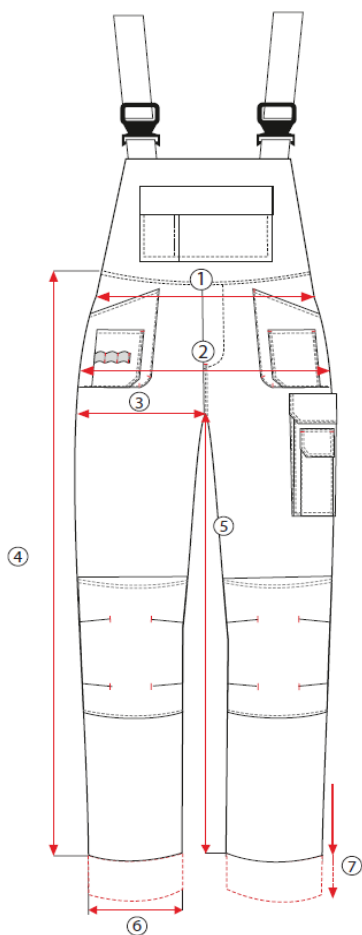

## Lacláče SUMMER LINE

složení: 65% Polyester, 35% Bavlina

gramáž: 245 g/m<sup>2</sup>

	Rozměry	S	M	LS	L	XL	2XL	3XL
		48	50	52	54	56	58	60
1	Obvod pasu – roztažený	92	96	100	104	108	112	116
2	Obvod boků	112	116	120	124	128	130	134
3	Obvod stehen	69	71	73	75	77	79	81
4	Délka vnější strany nohy s páskem	108	109	110	111	112	113	114
5	Délka vnitřní strany nohy	83	83	83	84	84	84	84
6	Obvod nohavic - lem	40	41	42	43	44	45	46
7	Ohrnutí nohavic - možnost prodloužení	5	5	5	5	5	5	5
kód produktu:		S-44593	S-44594	S-44595	S-44596	S-44597	S-44598	S-44599

Uvedené rozměry jsou rozměry oděvu v cm  
s vyloučením možnosti prodloužení - přípustné rozdíly v rozměrech +/- 5%