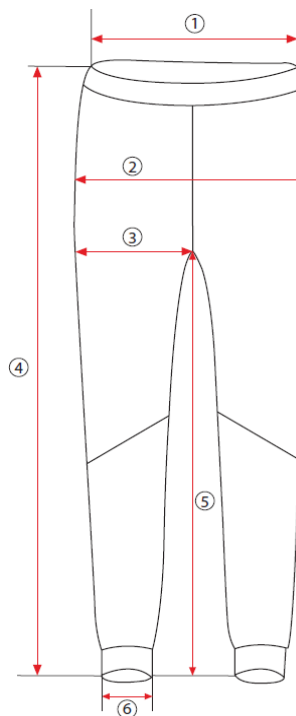

TABULKA VELIKOSTÍ

JACK W

Nátělník dámský termoaktivní - šedý

složení: 92% Polyester, 8% Elastan

gramáž: 190 g/m²

	Rozměry	XS	S	M	L	XL	2XL
1	Celková délka	58	60	62	64	66	68
3	Délka rukávů	64	66	68	70	72	74
4	Obvod hrudníku	68	74	80	86	92	98
6	Obvod boků	68	74	80	86	92	98
6a	Obvod boků - natažený	85	92	100	107	115	122
	- kod produktu	S-79025	S-79026	S-79027	S-79028	S-79029	S-79030

Uvedené rozměry jsou rozměry oblečení v cm
přípustné rozdíly v rozměrech +/- 5%

Rozměry ženské postavy:

	XS	S	M	L	XL	2XL
Obvod hrudníku od - do	68-85	74-92	80-100	86-107	92-115	98-122
Výška postavy	160-170					

TABULKA VELIKOSTÍ

SULLY W

Podvlékačí kalhoty dámské termoaktivní

složení: 92% Polyester, 8% Elastan

gramáž: 190 g/m²

	Rozměry	XS	S	M	L	XL	2XL
2	Obvod boků	68	72	76	80	84	88
2a	Obvod boků - natažený	85	90	95	100	105	110
3	Obvod stehna	42	44	46	48	50	52
4	Délka nohavice s gumičkou	92	94	96	98	100	102
6	Obvod kotníku	20	21	22	23	24	25
	- kod produktu	S-79031	S-79032	S-79033	S-79034	S-79035	S-79036

TABULKA VELIKOSTÍ

SKYLINE

Termoprádlo - svršek

složení: 86% Polyester, 14% Elastan

gramáž: 220 g/m²

	Rozměry	S	M	L	XL	2XL	3XL	4XL
1	Délka přední strany	70	70	73	73	76	76	79
2	Délka zadní strany	68	68	71	71	74	74	77
3	Délka rukávů	74	76	78	80	82	84	86
4	Obvod hrudníku	88	92	96	100	104	108	112
6	Obvod boků	86	90	96	98	102	106	110
6a	Obvod boků - natažený	111	117	123	127	132	138	144
	- kod produktu	S-51310	S-51312	S-51314	S-51316	S-51318	S-51320	S-51322