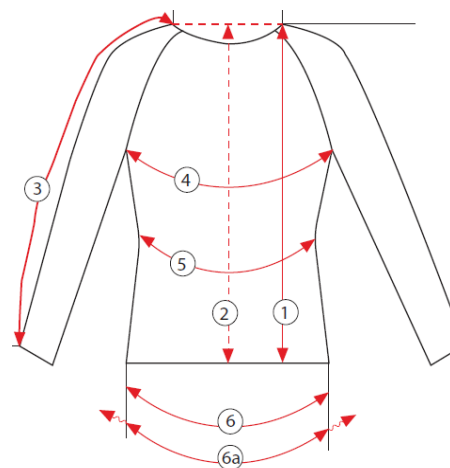

TABULKA VELIKOSTÍ

JACK W

Nátělník dámský termoaktivní - šedý

složení: 92% Polyester, 8% Elastan

gramáž: 190 g/m²

	Rozměry	XS	S	M	L	XL	2XL
1	Celková délka	58	60	62	64	66	68
3	Délka rukávů	64	66	68	70	72	74
4	Obvod hrudníku	68	74	80	86	92	98
6	Obvod boků	68	74	80	86	92	98
6a	Obvod boků - natažený	85	92	100	107	115	122
	- kod produktu	S-79025	S-79026	S-79027	S-79028	S-79029	S-79030

Uvedené rozměry jsou rozměry oblečení v cm
přípustné rozdíly v rozměrech +/- 5%

Rozměry ženské postavy:

	XS	S	M	L	XL	2XL
Obvod hrudníku od - do	68-85	74-92	80-100	86-107	92-115	98-122
Výška postavy	160-170					

TABULKA VELIKOSTÍ

SKYLINE

Termoprádlo - svršek

složení: 86% Polyester, 14% Elastan

gramáž: 220 g/m²

	Rozměry	S	M	L	XL	2XL	3XL	4XL
1	Délka přední strany	70	70	73	73	76	76	79
2	Délka zadní strany	68	68	71	71	74	74	77
3	Délka rukávů	74	76	78	80	82	84	86
4	Obvod hrudníku	88	92	96	100	104	108	112
6	Obvod boků	86	90	96	98	102	106	110
6a	Obvod boků - natažený	111	117	123	127	132	138	144
	- kod produktu	S-51310	S-51312	S-51314	S-51316	S-51318	S-51320	S-51322

Uvedené rozměry jsou rozměry oblečení v cm

Přípustné rozdíly v rozměrech +/- 5%

Rozměry mužské postavy:

	S	M	L	XL	2XL	3XL
Obvod pasu od - do	80-95	84-100	88-104	94-108	96-112	100-116
Výška postavy	176	178	180	182	184	186