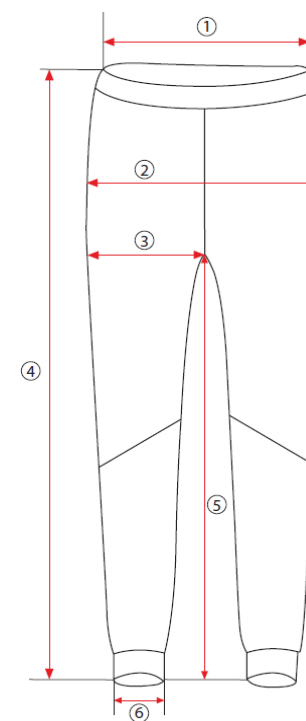

TABULKA VELIKOSTÍ

SKYLINE

Termoprádlo

složení: 86% Polyester, 14% Elastan

gramáž: 220 g/m²

	Rozměry	S	M	L	XL	2XL	3XL	4XL
2	Obvod boků	84	88	92	96	100	104	108
2a	Obvod boků	105	110	115	120	125	130	135
3	Obvod stehna	46	48	50	52	54	56	58
5	Vnitřní délka nohavice	74	75	76	77	78	79	80
6	Obvod kotníku	21	23	23	24	24	25	25
	- kod produktu	S-51324	S-51326	S-51328	S-51330	S-51332	S-51334	S-51336

Uvedené rozměry jsou rozměry oblečení v cm

Přípustné rozdíly v rozměrech +/- 5%

Rozměry mužské postavy:

	S	M	L	XL	2XL	3XL	4XL
Obvod pasu od - do	80-96	84-100	88-104	94-108	96-112	100-116	104-120
Výška postavy	176	178	180	182	184	186	188

STALCO+