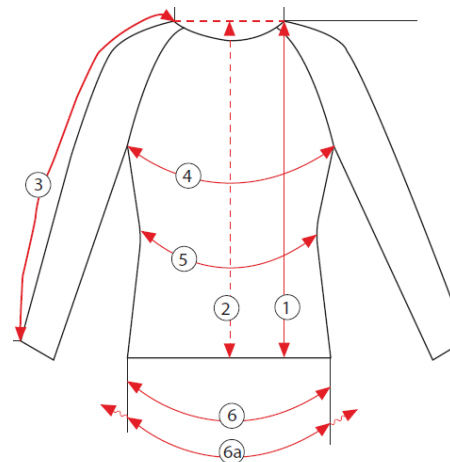

TABULKA VELIKOSTÍ

SKYLINE

Termoprádlo

složení: 86% Polyester, 14% Elastan

gramáž: 220 g/m²

	Rozměry	S	M	L	XL	2XL	3XL	4XL
2	Obvod boků	84	88	92	96	100	104	108
2a	Obvod boků	105	110	115	120	125	130	135
3	Obvod stehna	46	48	50	52	54	56	58
5	Vnitřní délka nohavice	74	75	76	77	78	79	80
6	Obvod kotníku	21	23	23	24	24	25	25
	- kod produktu	S-51324	S-51326	S-51328	S-51330	S-51332	S-51334	S-51336

Uvedené rozměry jsou rozměry oblečení v cm

Přípustné rozdíly v rozměrech +/- 5%

Rozměry mužské postavy:

	S	M	L	XL	2XL	3XL	4XL
Obvod pasu od - do	80-96	84-100	88-104	94-108	96-112	100-116	104-120
Výška postavy	176	178	180	182	184	186	188

STALCO+

TABULKA VELIKOSTÍ

JACK M

Nátělník termoaktivní pánský - šedý

složení: 92% Polyester, 8% Elastan

gramáž: 190 g/m²

	Rozměry	S	M	L	XL	2XL	3XL
1	Celková délka	66	68	70	72	74	76
3	Délka rukávu	70	72	74	76	78	80
4	Obvod hrudníku	84	90	96	102	108	114
6	Obvod boků	78	84	90	96	102	108
6a	Obvod boků - s natažením	98	106	114	122	130	138
	- kod produktu	S-79013	S-79014	S-79015	S-79016	S-79017	S-79018

Uvedené rozměry jsou rozměry oblečení v cm
přípustné rozdíly v rozměrech +/- 5%

STALCO
PERFORMANCE

Rozměry mužské postavy:

	S	M	L	XL	2XL	3XL
Obvod hrudníku od - do	88-104	92-108	96-112	100-116	104-120	108-124
Výška postavy	176	178	180	182	184	186