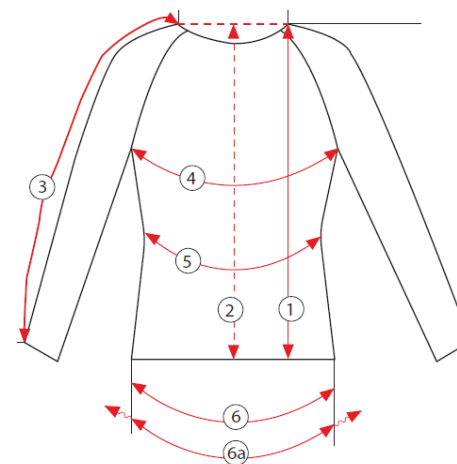

TABULKA VELIKOSTÍ

JACK W

Nátělník dámský termoaktivní - šedý

složení: 92% Polyester, 8% Elastan

gramáž: 190 g/m²

	Rozměry	XS	S	M	L	XL	2XL
1	Celková délka	58	60	62	64	66	68
3	Délka rukávů	64	66	68	70	72	74
4	Obvod hrudníku	68	74	80	86	92	98
6	Obvod boků	68	74	80	86	92	98
6a	Obvod boků - natažený	85	92	100	107	115	122
	- kod produktu	S-79025	S-79026	S-79027	S-79028	S-79029	S-79030

TABULKA VELIKOSTÍ

SKYLINE

Termoprádlo - svršek

složení: 86% Polyester, 14% Elastan

gramáž: 220 g/m²

	Rozměry	S	M	L	XL	2XL	3XL	4XL
1	Délka přední strany	70	70	73	73	76	76	79
2	Délka zadní strany	68	68	71	71	74	74	77
3	Délka rukávů	74	76	78	80	82	84	86
4	Obvod hrudníku	88	92	96	100	104	108	112
6	Obvod boků	86	90	96	98	102	106	110
6a	Obvod boků - natažený	111	117	123	127	132	138	144
	- kod produktu	S-51310	S-51312	S-51314	S-51316	S-51318	S-51320	S-51322

Uvedené rozměry jsou rozměry oblečení v cm

Přípustné rozdíly v rozměrech +/- 5%

STALC+

Rozměry mužské postavy:

	S	M	L	XL	2XL	3XL	4XL
Obvod hrudníku od - do	88-104	92-108	96-112	100-116	104-120	108-124	112-128
Výška postavy	176	178	180	182	184	186	188

TABULKA VELIKOSTÍ

SKYLINE

Termoprádlo

složení: 86% Polyester, 14% Elastan

gramáž: 220 g/m²

	Rozměry	S	M	L	XL	2XL	3XL	4XL
2	Obvod boků	84	88	92	96	100	104	108
2a	Obvod boků	105	110	115	120	125	130	135
3	Obvod stehna	46	48	50	52	54	56	58
5	Vnitřní délka nohavice	74	75	76	77	78	79	80
6	Obvod kotníku	21	23	23	24	24	25	25
	- kod produktu	S-51324	S-51326	S-51328	S-51330	S-51332	S-51334	S-51336