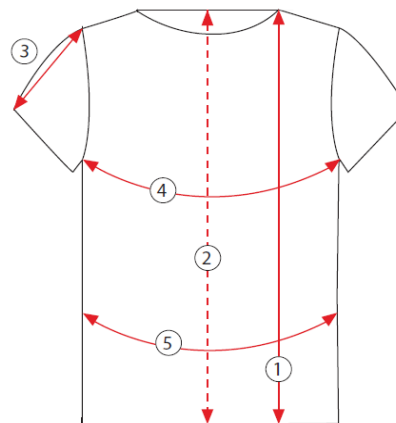

Uvedené rozměry jsou rozměry oblečení v cm
Přípustné rozdíly v rozměrech +/- 5%

STALCO
PERFORMANCE

TABULKA VELIKOSTÍ

NATURE W

Tričko Polo

složení: 100% Bavlna

gramáž: 230 g/m²

| | Rozměry | XS | S | M | L | XL |
|---|----------------------|---------|---------|---------|---------|---------|
| 1 | Délka přední strany | 63 | 65 | 67 | 69 | 71 |
| 3 | Délka rukávů | 14,5 | 15 | 15,5 | 16 | 16,5 |
| 4 | Obvod hrudníku | 86 | 90 | 94 | 98 | 102 |
| 5 | Obvod pasu | 72 | 76 | 80 | 84 | 90 |
| | bílá - kod produktu | S-78575 | S-78577 | S-78579 | S-78581 | S-78583 |
| | černá - kod produktu | S-78585 | S-78587 | S-78589 | S-78591 | S-78593 |

Uvedené rozměry jsou rozměry oblečení v cm
Přípustné rozdíly v rozměrech +/- 7%

STALCO+
PERFORMANCE

TABULKA VELIKOSTÍ

ONE W

Tričko Polo

složení: 100% Polyester
gramáž: 150 g/m²

| | Rozměry | XS | S | M | L | XL |
|---|---------------------|---------|---------|---------|---------|---------|
| 1 | Délka přední strany | 64 | 66 | 68 | 70 | 72 |
| 3 | Délka rukávů | 16 | 16,5 | 17 | 17,5 | 18 |
| 4 | Obvod hrudníku | 82 | 86 | 90 | 94 | 100 |
| 5 | Obvod pasu | 72 | 76 | 80 | 84 | 90 |
| | bílá - kod produktu | S-78605 | S-78607 | S-78609 | S-78611 | S-78613 |

Uvedené rozměry jsou rozměry oblečení v cm
Přípustné rozdíly v rozměrech +/- 5%

STALCO
PERFORMANCE

TABULKA VELIKOSTÍ

LUCKY W

Tričko

složení: 92% Bavlina, 8% Elastan

gramáž: 170 g/m²

| | Rozměry | XS | S | M | L | XL |
|---|---------------------|---------|---------|---------|---------|---------|
| 1 | Délka přední strany | 62 | 64 | 66 | 68 | 70 |
| 3 | Délka rukávů | 14,5 | 15 | 15,5 | 16 | 16,5 |
| 4 | Obvod hrudníku | 82 | 86 | 90 | 94 | 100 |
| 5 | Obvod pasu | 70 | 74 | 78 | 82 | 88 |
| | bílá- kod produktu | S-78675 | S-78677 | S-78679 | S-78681 | S-78683 |
| | šedá - kod produktu | S-78715 | S-78717 | S-78719 | S-78721 | S-78723 |
| | černá- kod produktu | S-78695 | S-78697 | S-78699 | S-78701 | S-78703 |