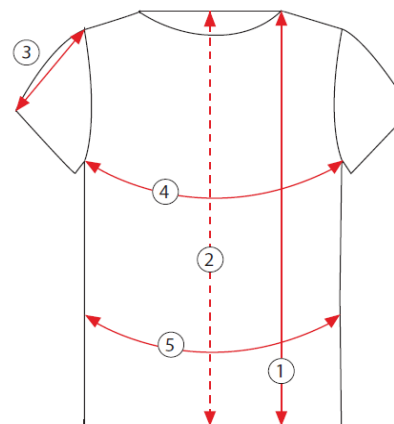

TABULKA VELIKOSTÍ

NATURE M

Tričko Polo

složení: 100% Bavlna

gramáž: 230 g/m²

| | Rozměry | S | M | L | XL | 2XL |
|---|---------------------|---------|---------|---------|---------|---------|
| 1 | Délka přední strany | 70 | 72 | 74 | 76 | 78 |
| 3 | Délka rukávů | 19 | 20 | 21 | 22 | 23 |
| 4 | Obvod hrudníku | 98 | 104 | 110 | 116 | 122 |
| 5 | Obvod pasu | 94 | 100 | 106 | 112 | 118 |
| | černá- kod produktu | S-78565 | S-78567 | S-78569 | S-78571 | S-78573 |
| | bílá - kod produktu | S-78555 | S-78557 | S-78559 | S-78561 | S-78563 |

Uvedené rozměry jsou rozměry oblečení v cm

Přípustné rozdíly v rozměrech +/- 7%

STALC+
PERFORMANCE

TABULKA VELIKOSTÍ

ONE M

Tričko Polo

složení: 100% Polyester
gramáž: 150 g/m²

| | Rozměry | S | M | L | XL | 2XL |
|---|---------------------|---------|---------|---------|---------|---------|
| 1 | Délka přední strany | 71 | 73 | 75 | 77 | 79 |
| 3 | Délka rukávů | 17 | 18 | 19 | 20 | 21 |
| 4 | Obvod hrudníku | 98 | 104 | 110 | 116 | 122 |
| 5 | Obvod pasu | 94 | 100 | 106 | 112 | 118 |
| | - kod produktu | S-78595 | S-78597 | S-78599 | S-78601 | S-78603 |

Uvedené rozměry jsou rozměry oblečení v cm
Přípustné rozdíly v rozměrech +/- 5%

STALC⁺
PERFORMANCE

TABULKA VELIKOSTÍ

LUCKY M

Tričko

složení: 92% Bavlna, 8% Elastan

gramáž: 170 g/m²

| | Rozměry | S | M | L | XL | 2XL |
|---|---------------------|---------|---------|---------|---------|---------|
| 1 | Délka přední strany | 68 | 70 | 72 | 74 | 76 |
| 3 | Délka rukávů | 19 | 20 | 21 | 22 | 23 |
| 4 | Obvod hrudníku | 92 | 98 | 104 | 110 | 116 |
| 5 | Obvod pasu | 88 | 94 | 100 | 106 | 112 |
| | bílá- kod produktu | S-78615 | S-78617 | S-78619 | S-78621 | S-78623 |
| | šedá - kod produktu | S-78655 | S-78657 | S-78659 | S-78661 | S-78663 |
| | černá- kod produktu | S-78635 | S-78637 | S-78639 | S-78641 | S-78643 |