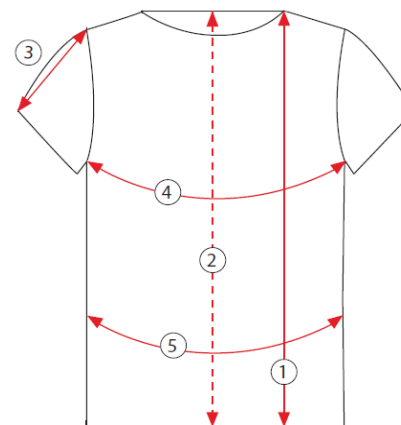

TABULKA VELIKOSTÍ

NATURE M

Tričko Polo

složení: 100% Bavlna

gramáž: 230 g/m²

| | Rozměry | S | M | L | XL | 2XL |
|---|---------------------|---------|---------|---------|---------|---------|
| 1 | Délka přední strany | 70 | 72 | 74 | 76 | 78 |
| 3 | Délka rukávů | 19 | 20 | 21 | 22 | 23 |
| 4 | Obvod hrudníku | 98 | 104 | 110 | 116 | 122 |
| 5 | Obvod pasu | 94 | 100 | 106 | 112 | 118 |
| | černá- kod produktu | S-78565 | S-78567 | S-78569 | S-78571 | S-78573 |
| | bílá - kod produktu | S-78555 | S-78557 | S-78559 | S-78561 | S-78563 |

Uvedené rozměry jsou rozměry oblečení v cm

Přípustné rozdíly v rozměrech +/- 7%

STALC+
PERFORMANCE

TABULKA VELIKOSTÍ

ONE M

Tričko Polo

složení: 100% Polyester
gramáž: 150 g/m²

| | Rozměry | S | M | L | XL | 2XL |
|---|---------------------|---------|---------|---------|---------|---------|
| 1 | Délka přední strany | 71 | 73 | 75 | 77 | 79 |
| 3 | Délka rukávů | 17 | 18 | 19 | 20 | 21 |
| 4 | Obvod hrudníku | 98 | 104 | 110 | 116 | 122 |
| 5 | Obvod pasu | 94 | 100 | 106 | 112 | 118 |
| | - kod produktu | S-78595 | S-78597 | S-78599 | S-78601 | S-78603 |

Uvedené rozměry jsou rozměry oblečení v cm
Přípustné rozdíly v rozměrech +/- 5%

STALC⁺
PERFORMANCE

TABULKA VELIKOSTÍ

LUCKY M

Tričko

složení: 92% Bavlna, 8% Elastan

gramáž: 170 g/m²

| | Rozměry | S | M | L | XL | 2XL |
|---|---------------------|---------|---------|---------|---------|---------|
| 1 | Délka přední strany | 68 | 70 | 72 | 74 | 76 |
| 3 | Délka rukávů | 19 | 20 | 21 | 22 | 23 |
| 4 | Obvod hrudníku | 92 | 98 | 104 | 110 | 116 |
| 5 | Obvod pasu | 88 | 94 | 100 | 106 | 112 |
| | bílá- kod produktu | S-78615 | S-78617 | S-78619 | S-78621 | S-78623 |
| | šedá - kod produktu | S-78655 | S-78657 | S-78659 | S-78661 | S-78663 |
| | černá- kod produktu | S-78635 | S-78637 | S-78639 | S-78641 | S-78643 |