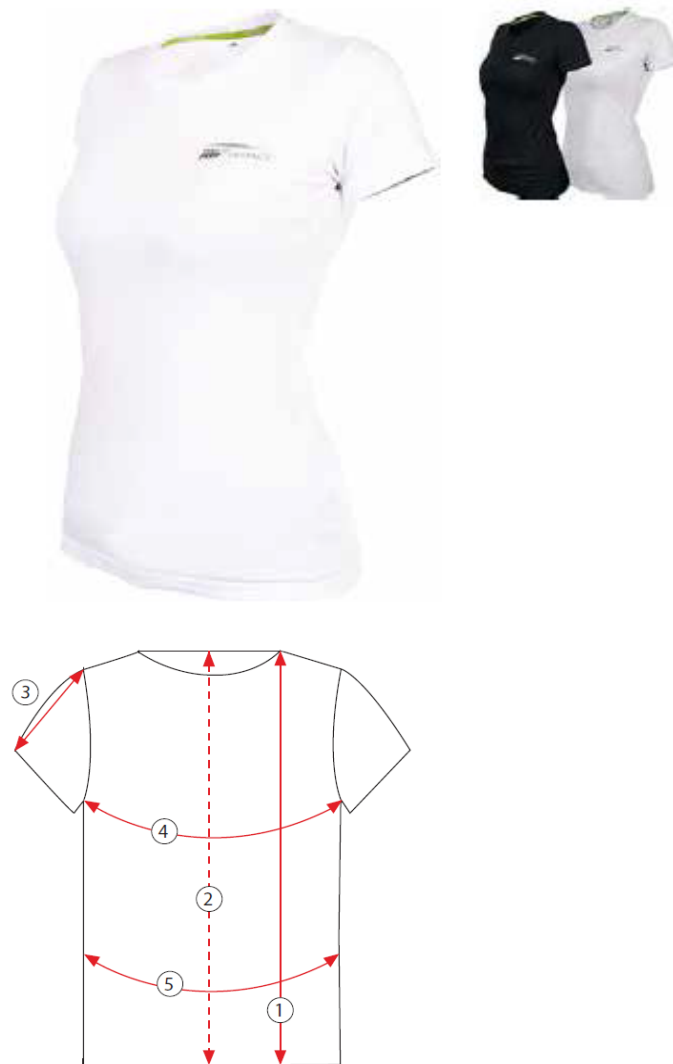

Uvedené rozměry jsou rozměry oblečení v cm
Přípustné rozdíly v rozměrech +/- 5%

STALCO
PERFORMANCE

TABULKA VELIKOSTÍ

LUCKY W

Tričko

složení: 92% Bavlina, 8% Elastan

gramáž: 170 g/m²

| | Rozměry | XS | S | M | L | XL |
|---|---------------------|---------|---------|---------|---------|---------|
| 1 | Délka přední strany | 62 | 64 | 66 | 68 | 70 |
| 3 | Délka rukávů | 14,5 | 15 | 15,5 | 16 | 16,5 |
| 4 | Obvod hrudníku | 82 | 86 | 90 | 94 | 100 |
| 5 | Obvod pasu | 70 | 74 | 78 | 82 | 88 |
| | bílá- kod produktu | S-78675 | S-78677 | S-78679 | S-78681 | S-78683 |
| | šedá - kod produktu | S-78715 | S-78717 | S-78719 | S-78721 | S-78723 |
| | černá- kod produktu | S-78695 | S-78697 | S-78699 | S-78701 | S-78703 |

Uvedené rozměry jsou rozměry oblečení v cm
Přípustné rozdíly v rozměrech +/- 5%

STALCO
PERFORMANCE

TABULKA VELIKOSTÍ

RUNNY W

Tričko

složení: 100% Polyester

gramáž: 135 g/m²

| | Rozměry | XS | S | M | L | XL |
|---|-----------------------|---------|---------|---------|---------|---------|
| 1 | Délka přední strany | 63 | 65 | 67 | 69 | 71 |
| 3 | Délka rukávů | 14,5 | 15 | 15,5 | 16 | 16,5 |
| 4 | Obvod hrudníku | 76 | 80 | 84 | 88 | 92 |
| 5 | Obvod pasu | 68 | 72 | 76 | 80 | 84 |
| | bílá - kod produktu | S-78765 | S-78767 | S-78769 | S-78771 | S-78773 |
| | šedá - kod produktu | S-78785 | S-78787 | S-78789 | S-78791 | S-78793 |
| | zelená - kod produktu | S-78775 | S-78777 | S-78779 | S-78781 | S-78783 |