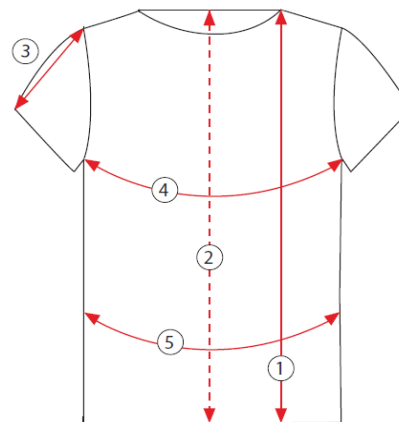

Uvedené rozměry jsou rozměry oblečení v cm
Přípustné rozdíly v rozměrech +/- 5%

STALC⁺
PERFORMANCE

TABULKA VELIKOSTÍ

LUCKY M

Tričko

složení: 92% Bavlna, 8% Elastan

gramáž: 170 g/m²

| | Rozměry | S | M | L | XL | 2XL |
|---|---------------------|---------|---------|---------|---------|---------|
| 1 | Délka přední strany | 68 | 70 | 72 | 74 | 76 |
| 3 | Délka rukávů | 19 | 20 | 21 | 22 | 23 |
| 4 | Obvod hrudníku | 92 | 98 | 104 | 110 | 116 |
| 5 | Obvod pasu | 88 | 94 | 100 | 106 | 112 |
| | bílá- kod produktu | S-78615 | S-78617 | S-78619 | S-78621 | S-78623 |
| | šedá - kod produktu | S-78655 | S-78657 | S-78659 | S-78661 | S-78663 |
| | černá- kod produktu | S-78635 | S-78637 | S-78639 | S-78641 | S-78643 |

Uvedené rozměry jsou rozměry oblečení v cm
Přípustné rozdíly v rozměrech +/- 5%

STALCO
PERFORMANCE

TABULKA VELIKOSTÍ

RUNNY M

Tričko

složení: 100% Polyester

gramáž: 135 g/m²

| | Rozměry | S | M | L | XL | 2XL |
|---|-----------------------|---------|---------|---------|---------|---------|
| 1 | Délka přední strany | 69 | 71 | 73 | 75 | 77 |
| 3 | Délka rukávů | 19 | 20 | 21 | 22 | 23 |
| 4 | Obvod hrudníku | 92 | 98 | 104 | 110 | 116 |
| 5 | Obvod pasu | 88 | 94 | 100 | 106 | 112 |
| | bílá - kod produktu | S-78735 | S-78737 | S-78739 | S-78741 | S-78743 |
| | šedá - kod produktu | S-78755 | S-78757 | S-78759 | S-78761 | S-78763 |
| | zelená - kod produktu | S-78745 | S-78747 | S-78749 | S-78751 | S-78753 |