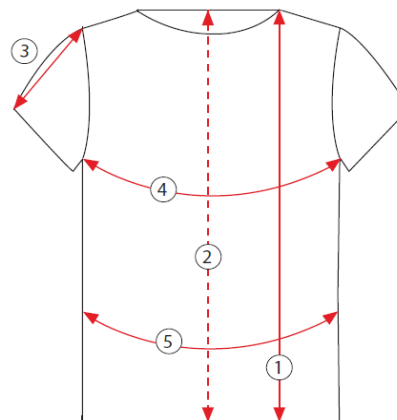

Uvedené rozměry jsou rozměry oblečení v cm
Přípustné rozdíly v rozměrech +/- 5%

STALCO
PERFORMANCE

TABULKA VELIKOSTÍ

RUNNY M

Tričko

složení: 100% Polyester

gramáž: 135 g/m²

| | Rozměry | S | M | L | XL | 2XL |
|---|-----------------------|---------|---------|---------|---------|---------|
| 1 | Délka přední strany | 69 | 71 | 73 | 75 | 77 |
| 3 | Délka rukávů | 19 | 20 | 21 | 22 | 23 |
| 4 | Obvod hrudníku | 92 | 98 | 104 | 110 | 116 |
| 5 | Obvod pasu | 88 | 94 | 100 | 106 | 112 |
| | bílá - kod produktu | S-78735 | S-78737 | S-78739 | S-78741 | S-78743 |
| | šedá - kod produktu | S-78755 | S-78757 | S-78759 | S-78761 | S-78763 |
| | zelená - kod produktu | S-78745 | S-78747 | S-78749 | S-78751 | S-78753 |

Uvedené rozměry jsou rozměry oblečení v cm
Přípustné rozdíly v rozměrech +/- 5%

STALCO
PERFORMANCE

TABULKA VELIKOSTÍ

NATURE W

Tričko Polo

složení: 100% Bavlna

gramáž: 230 g/m²

| | Rozměry | XS | S | M | L | XL |
|---|----------------------|---------|---------|---------|---------|---------|
| 1 | Délka přední strany | 63 | 65 | 67 | 69 | 71 |
| 3 | Délka rukávů | 14,5 | 15 | 15,5 | 16 | 16,5 |
| 4 | Obvod hrudníku | 86 | 90 | 94 | 98 | 102 |
| 5 | Obvod pasu | 72 | 76 | 80 | 84 | 90 |
| | bílá - kod produktu | S-78575 | S-78577 | S-78579 | S-78581 | S-78583 |
| | černá - kod produktu | S-78585 | S-78587 | S-78589 | S-78591 | S-78593 |