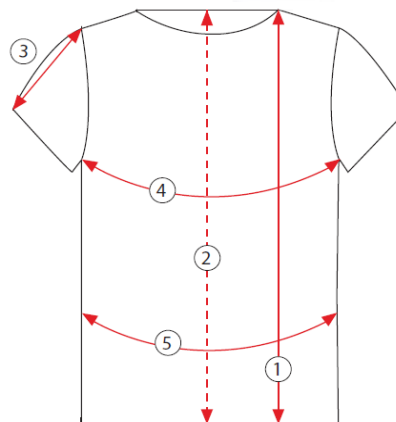

Uvedené rozměry jsou rozměry oblečení v cm
Přípustné rozdíly v rozměrech +/- 5%

STALCO
PERFORMANCE

TABULKA VELIKOSTÍ

RUNNY M

Tričko

složení: 100% Polyester

gramáž: 135 g/m²

| | Rozměry | S | M | L | XL | 2XL |
|---|-----------------------|---------|---------|---------|---------|---------|
| 1 | Délka přední strany | 69 | 71 | 73 | 75 | 77 |
| 3 | Délka rukávů | 19 | 20 | 21 | 22 | 23 |
| 4 | Obvod hrudníku | 92 | 98 | 104 | 110 | 116 |
| 5 | Obvod pasu | 88 | 94 | 100 | 106 | 112 |
| | bílá - kod produktu | S-78735 | S-78737 | S-78739 | S-78741 | S-78743 |
| | šedá - kod produktu | S-78755 | S-78757 | S-78759 | S-78761 | S-78763 |
| | zelená - kod produktu | S-78745 | S-78747 | S-78749 | S-78751 | S-78753 |

Uvedené rozměry jsou rozměry oblečení v cm
Přípustné rozdíly v rozměrech +/- 5%

STALCO
PERFORMANCE

TABULKA VELIKOSTÍ

NATURE W

Tričko Polo

složení: 100% Bavlna

gramáž: 230 g/m²

| | Rozměry | XS | S | M | L | XL |
|---|----------------------|---------|---------|---------|---------|---------|
| 1 | Délka přední strany | 63 | 65 | 67 | 69 | 71 |
| 3 | Délka rukávů | 14,5 | 15 | 15,5 | 16 | 16,5 |
| 4 | Obvod hrudníku | 86 | 90 | 94 | 98 | 102 |
| 5 | Obvod pasu | 72 | 76 | 80 | 84 | 90 |
| | bílá - kod produktu | S-78575 | S-78577 | S-78579 | S-78581 | S-78583 |
| | černá - kod produktu | S-78585 | S-78587 | S-78589 | S-78591 | S-78593 |

Uvedené rozměry jsou rozměry oblečení v cm
Přípustné rozdíly v rozměrech +/- 7%

STALCO+
PERFORMANCE

TABULKA VELIKOSTÍ

ONE W

Tričko Polo

složení: 100% Polyester
gramáž: 150 g/m²

| | Rozměry | XS | S | M | L | XL |
|---|---------------------|---------|---------|---------|---------|---------|
| 1 | Délka přední strany | 64 | 66 | 68 | 70 | 72 |
| 3 | Délka rukávů | 16 | 16,5 | 17 | 17,5 | 18 |
| 4 | Obvod hrudníku | 82 | 86 | 90 | 94 | 100 |
| 5 | Obvod pasu | 72 | 76 | 80 | 84 | 90 |
| | bílá - kod produktu | S-78605 | S-78607 | S-78609 | S-78611 | S-78613 |