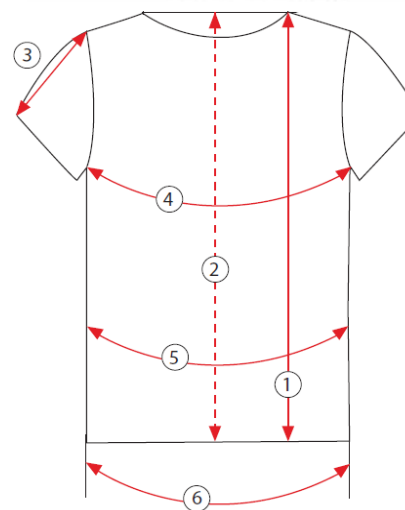

TABULKA VELIKOSTÍ

GARU

Tričko Polo

složení: 100% Bavlna

gramáž: 210 g/m²

	Rozměry	S	M	L	XL	2XL	3XL
1	Délka přední strany	69,5	71,5	73,5	75,5	77,5	79,5
3	Délka rukávů	20	20,5	21	21,5	22	22,5
4	Obvod hrudníku	96	102	108	114	120	126
6	Obvod boků	90	96	102	108	114	120
	bílá - kod produktu	S-44667	S-44668	S-44669	S-44670	S-44671	S-44672
	šedá - kod produktu	S-44673	S-44674	S-44675	S-44676	S-44677	S-44678
	červená - kod produktu	S-44661	S-44662	S-44663	S-44664	S-44665	S-44666
	sv. modrá - kod produktu	S-44655	S-44656	S-44657	S-44658	S-44659	S-44660
	modrá - kod produktu	S-44649	S-44650	S-44651	S-44652	S-44653	S-44654
	černá - kod produktu	S-44643	S-44644	S-44645	S-44646	S-44647	S-44648

Uvedené rozměry jsou rozměry oblečení v cm

Přípustné rozdíly v rozměrech +/- 8%

STALC⁺

TABULKA VELIKOSTÍ

BONO

Tričko

složení: 100% Bavlna

gramáž: 150 g/m²

	Rozměry	S	M	L	XL	2XL	3XL
1	Délka přední strany	72	74	76	78	80	82
3	Délka rukávů	20	20,5	21	21,5	22	22,5
4	Obvod hrudníku	96	102	108	114	120	126
6	Obvod boků	90	96	102	108	114	120
	bílá - kod produktu	S-44607	S-44608	S-44609	S-44610	S-44611	S-44612
	šedá - kod produktu	S-44613	S-44614	S-44615	S-44616	S-44617	S-44618
	červená - kod produktu	S-44619	S-44620	S-44621	S-44622	S-44623	S-44624
	sv.modrá - kod produktu	S-44625	S-44626	S-44627	S-44628	S-44629	S-44630
	modrá - kod produktu	S-44631	S-44632	S-44633	S-44634	S-44635	S-44636
	černá - kod produktu	S-44637	S-44638	S-44639	S-44640	S-44641	S-44642