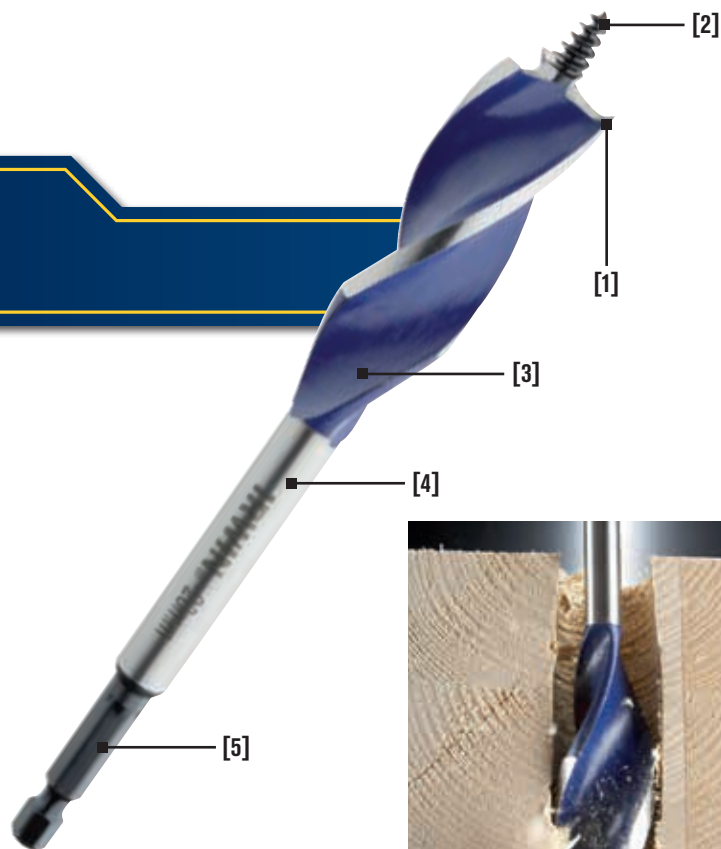

BLUE GROOVE 6X

1. VRTACÍ HROTY

Vytváří čisté otvory s minimálními nerovnostmi.

2. ŠROUBOVITÝ HROT

Pro snadné použití a pronikání materiálem.

3. ZUŽUJÍCÍ SE DRÁŽKA

Vrták se méně zasekává a snáze používá.

Konstrukce se třemi drážkami urychluje odběr vyvrtaného materiálu.

4. TEPELNÉ ZPRACOVÁNÍ PO CELÉ DÉLCE

Prinášší zvýšenou odolnost.

5. KOMPAKTNÍ DÉLKA

Vrták je navržen tak, aby se ve většině situací vešel mezi hřebíčky.

1/4 PALCOVÁ STOPKA PRO RYCHLOU VÝMĚNU

* Až 6x rychlejší než konkurenční výrobky

Šetří životnost baterie

Stopka pro rychlou výměnu

Dřevo