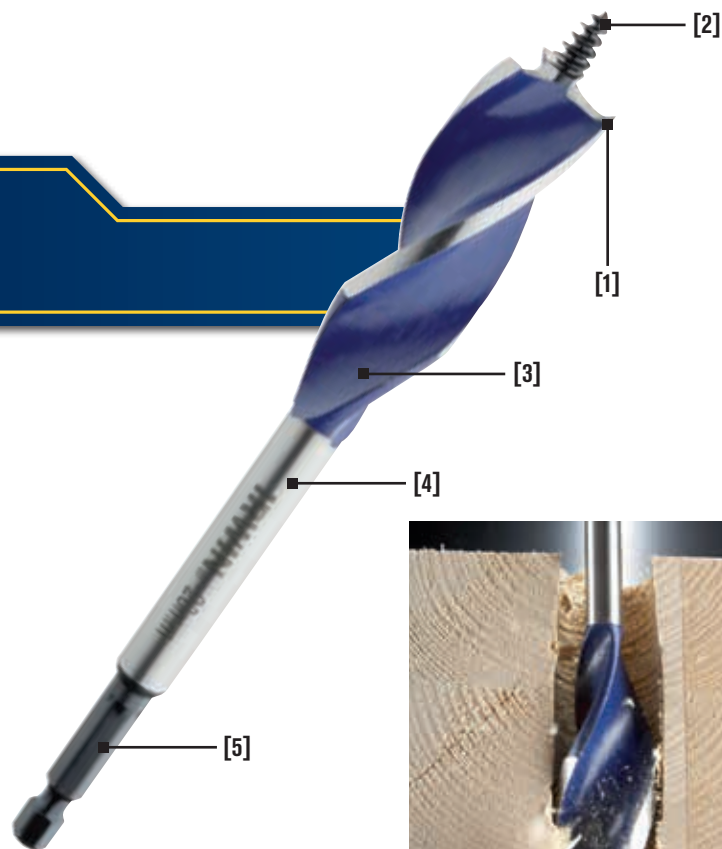

BLUE GROOVE 6X

1. VRTACÍ HROTY

Vytváří čisté otvory s minimálními nerovnostmi.

2. ŠROUBOVITÝ HROT

Pro snadné použití a pronikání materiálem.

3. ZUŽUJÍCÍ SE DRÁŽKA

Vrták se méně zasekává a snáze používá.

Konstrukce se třemi drážkami urychluje odběr vyvrtaného materiálu.

4. TEPELNÉ ZPRACOVÁNÍ PO CELÉ DÉLCE

Prinášší zvýšenou odolnost.

5. KOMPAKTNÍ DÉLKA

Vrták je navržen tak, aby se ve většině situací vešel mezi hřebíčky.

1/4 PALCOVÁ STOPKA PRO RYCHLOU VÝMĚNU

* Až 6x rychlejší než konkurenční výrobky

Šetří životnost baterie

Stopka pro rychlou výměnu

Dřevo