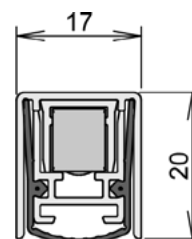

MONTÁŽ

Způsob montáže	upevňovací úhelník
Upevnění	WS - úhelníky - vruty nerezový vrut do dřeva 3x16
Přítlačná destička	ano
Příprava pro západku	ano
Příprava pro zástrč	ano
Příslušenství	5428