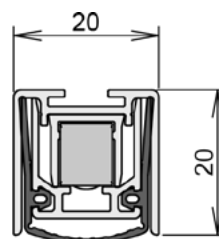

Stadi LD-20/20 WS

1-952

- / vysoká zvuková izolace
- / paralelní spouštění
- / bez odsazení vnitřní lišty
- / časově zpožděné spouštění

TECHNICKÉ ÚDAJE

Typ dveří	otočné křídlové dveře
Materiál dveří	dřevo, kov, plast
Použití	exteriér, interiér
Vlastnosti (certifikované)	zvuková izolace, ochrana proti kouři, protipožární ochrana, bezbariérové
Spouštění	1 stranné
Spouštěč	kluzákový
Odnímatelný spouštěč	ano
Materiál vnějšího profilu	hliník
Povrchová úprava	surová
Materiál těs. profilu	samozhášečí silikon

ROZMĚRY

Těsnění: šířka x výška	20 mm x 20 mm
Dodací délka min.* - max	635 mm - 1600 mm
Standardní délka	750, 900, 1050, 1200 mm
Krácení stand. délky	150 mm
Výsuv	16 mm

MONTÁŽ

Způsob montáže	upevňovací úhelníky
Upevnění	WS - úhelníky - vrtuty nerezové vrtuty do dřeva 3x16
Přítlačná destička	ano
Příprava pro západku	ano
Příprava pro zástrč	ano
Příslušenství	5428