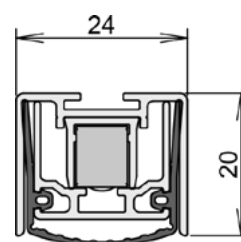

### 1-951

- / automatické varování výšky
- / vysoká zvuková izolace
- / časově zpožděné spouštění

### ROZMĚRY

Těsnění: šířka x výška	24 mm x 20 mm
Dodací délka min.* - max	635 mm - 1600 mm
Standardní délka	750, 900, 1050, 1200 mm
Krácení standardní délky	150 mm
Výsuv	16 mm