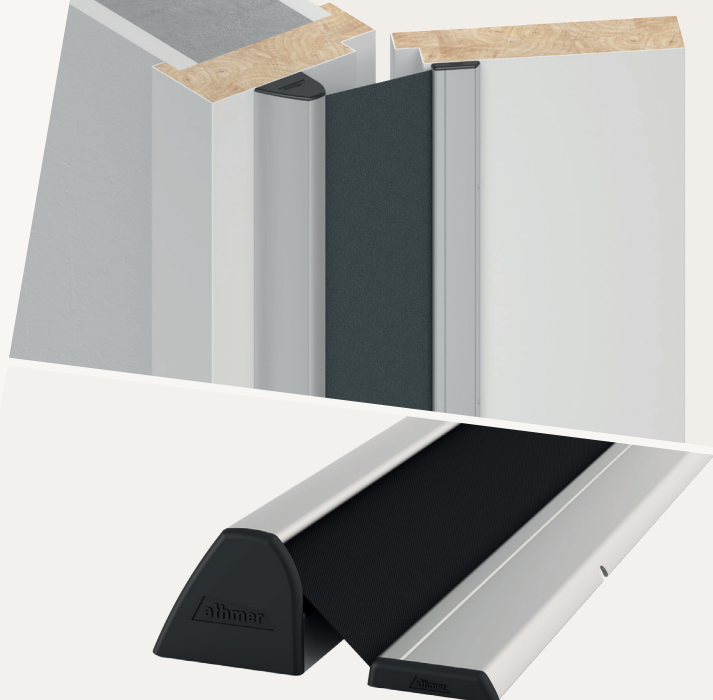

## NR-32 UniSafe®

- / Zacvakávací systém pro rychlou a bezpečnou montáž a demontáž
- / Bezpečnost při používání díky vylepšenému krytu mezery dveří
- / Jedno provedení pro všechny aplikace
- / Možnost přizpůsobení panikovým kováním na místě
- / TÜV/GS testováno

### POUŽITÍ

Nebezpečné místo	sekundární uzavírací hrana na opačné straně pantů
Geometrie dveřního křídla	falcové, bezfalcové

### TECHNICKÉ ÚDAJE

Materiál profilu	hliník
Barva povrchu	eloxovaný nebo barevný, možný individuální barevný design
Standardní barvy	C-0, C-31, RAL9016, RAL7016
Materiál krycí tkaniny	umělé vlákno
Délka vytažení	260 mm, ( 320 mm u varianty XL)
Barevný kryt	černá, bílo-černá, žluto-černá, vínovo-černá, modro-černá, zeleno-černá, černá XL
Dodávané délky	325 mm - 3000 mm
Dodávané délky BR2000/ BR2125	1925 mm/ 2050 mm
Standardní délky pro el. dveře (EN16005)	2000, 2500 mm
Zakázkové délky k dispozici	ano