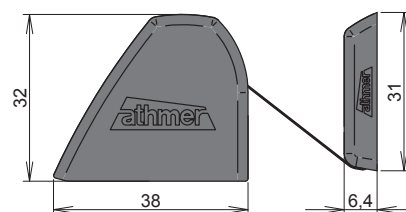

MONTÁŽ

Dodatečná	ano
Způsob	nacvaknutí
Demontáž	vycvaknutí
Upevnění	skryté šroubování
Příslušenství	ochrana proti nárazu