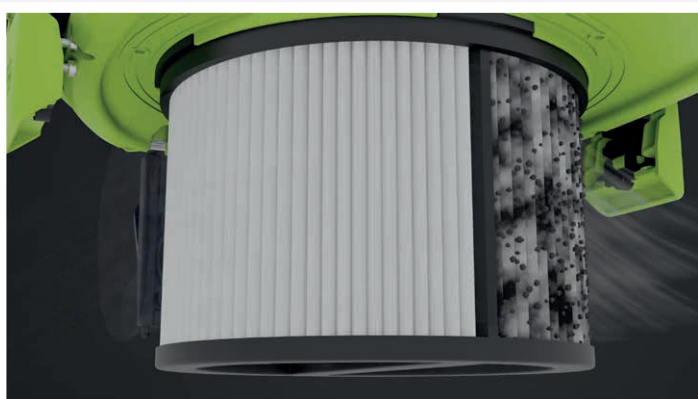

Brzdy

Prachotěsný uzamykací konektor

Kola Ø 180 mm

Kola Ø 100 mm

+ PROUD VZDUCHU A PROCES ČIŠTĚNÍ FILTRU

Dvě nezávislé filtrační komory se čistí jedna po druhé, aby byl zajištěn průtok vzduchu a sací výkon na konstantní vysoké úrovni.

Vysavače poskytují konstantní úroveň sacího výkonu při čištění filtru a vysoký objemový průtok vzduchu.

Filtr se čistí foukáním vzduchu přes levou a pravou komoru, takže jemné póry filtru jsou očištěny od nečistot, jako je prach.