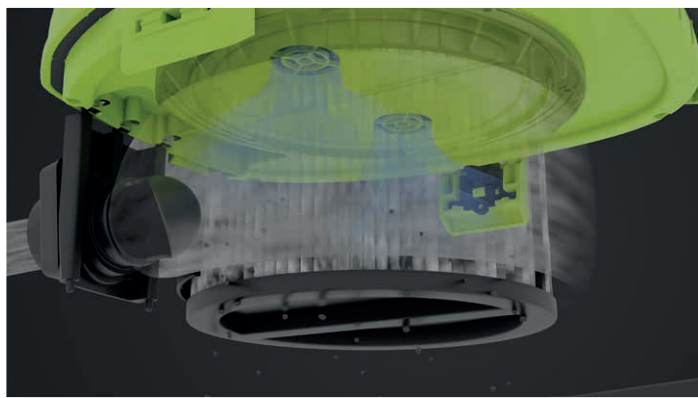

VÝBĚR PRŮMĚRU SACÍ HADICE*

* PLATÍ POUZE PRO MODEL VCP35MAC

Rovná plocha na hlavě motoru s výsuvnou rukojetí

Nastavitelná, sklopná rukojeť

Integrovaný nástroj na výměnu filtru

Místo zavěšení podlahové hubice

Brzdy

Prachotěsný uzamykací konektor

Kola Ø 180 mm

Kola Ø 100 mm

+ PROUD VZDUCHU A PROCES ČIŠTĚNÍ FILTRU

Dvě nezávislé filtrační komory se čistí jedna po druhé, aby byl zajištěn průtok vzduchu a sací výkon na konstantní vysoké úrovni.

Vysavače poskytují konstantní úroveň sacího výkonu při čištění filtru a vysoký objemový průtok vzduchu.

Filtr se čistí foukáním vzduchu přes levou a pravou komoru, takže jemné póry filtru jsou očištěny od nečistot, jako je prach.