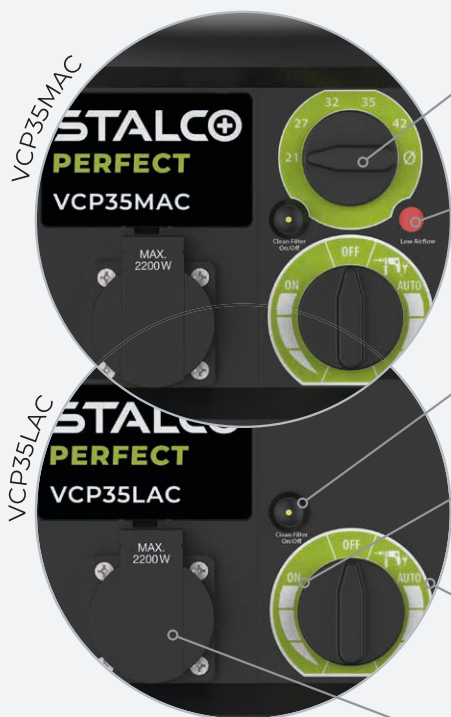

Knoflík pro nastavení průměru použité sací hadice

Vysoká úroveň bezpečnosti díky výstražné LED diodě a akustickému signálu, který signalizuje, když je vysavač plný

Vypínač pro automatické čištění filtru

Standardní provozní režim s plynulou regulací výkonu

Automatický provozní režim s připojeným elektrickým nářadím

zásuvka pro elektrické nářadí

HEPA FILTR

SÁČEK Z NETKANÉ TEXTILIE
20L

DĚLKA NAPÁJECÍHO KABELU
10M

OBJEM NÁDRŽE
35L

PLYNULÁ REGULACE VÝKONU

AUTOMATICKÝ SYSTÉM ČIŠTĚNÍ

PRÁCE NA SUCHO/MOKRO

OBJEMOVÝ PRŮTOK VZDUCHU
74 L/s

ZÁSUVKA ELEKTRICKÉHO NÁŘADÍ

MAX. SACÍ VÝKON
250 Pa/mbar

VÝSTRŽNÁ LED DIODA A ZVUKOVÝ SIGNÁL*

VÝBĚR PRŮMĚRU SACÍ HADICE*