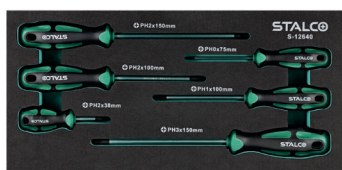

## + MONTÁŽNÍ VOZÍK S VYBAVENÍM

S-42252

S026399165	Sestava 165 kusů

Katalogová cena: 17 611 Kč bez DPH

S-42252	Montážní vozík
S-12640	Sada šroubováků PHILLIPS
S-12642	Sada šroubováků plochých
S-12644	Sada šroubováků precizních a zámečnických
S026390014	Sada nástrčných klíčů 1/4", 4-14mm
S026390038	Sada nástrčných klíčů 3/8", 6-24 mm
S026390012	Sada nástrčných klíčů 1/2", 8-36 mm
S026360002	Sada kleští
S026370619	Sada očkoplochých klíčů 6-19 mm
S026372032	Sada očkoplochých klíčů 20-32 mm
S026370000	Sada bitů Hex, Torx, Spline s adaptéry
S026360001	Sada kleští na pojistné kroužky
S026320000	Sada kladivo se sekáči

S-12640

S-12642

S-12644

S026390014

S026390038

S026390012

S026360002

S026370619