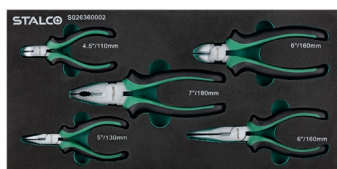

## + MONTÁŽNÍ VOZÍK S VYBAVENÍM

S-42252

S026399165	Sestava 165 kusů

Katalogová cena: 17 611 Kč bez DPH

S-42252	Montážní vozík
S-12640	Sada šroubováků PHILLIPS
S-12642	Sada šroubováků plochých
S-12644	Sada šroubováků precizních a zámečnických
S026390014	Sada nástrčných klíčů 1/4", 4-14mm
S026390038	Sada nástrčných klíčů 3/8", 6-24 mm
S026390012	Sada nástrčných klíčů 1/2", 8-36 mm
S026360002	Sada kleští
S026370619	Sada očkoplochých klíčů 6-19 mm
S026372032	Sada očkoplochých klíčů 20-32 mm
S026370000	Sada bitů Hex, Torx, Spline s adaptéry
S026360001	Sada kleští na pojistné kroužky
S026320000	Sada kladivo se sekáči

S-12640

S-12642

S-12644

S026390014

S026390038

S026390012

S026360002

S026370619