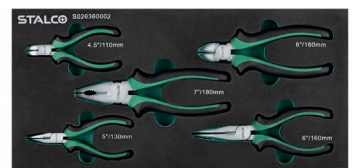

S026360002