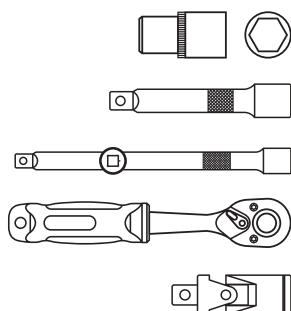

+ SADA NÁSTRČNÝCH KLÍČŮ 3/8"

Charakteristika

- vložka pro skříňky na nářadí: S-42250, S-42252
- sada obsahuje ráčnu se 72 zuby
- klíče vyrobené z vysoce kvalitní CrV oceli

OCEL

Specifikace

- 18 x nástrčný klíč 3/8" CrV : 6, 7, 8, 9, 10, 11, 12, 13, 14, 15, 16, 17, 18, 19, 20, 21, 22, 24 [mm]
- 1 x prodloužení 3/8" : 75 [mm]
- 1 x posuvná rukojeť 3/8"
- 1 x ráčna 3/8" 72 zubů
- 1 x kloub univerzální 3/8"