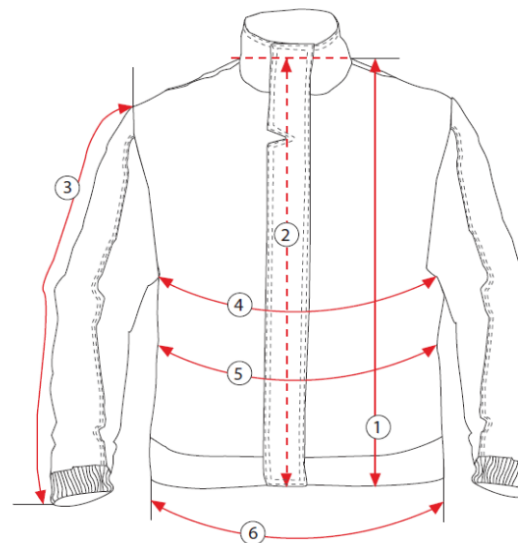

TABULKA VELIKOSTÍ

INDUSTRY LINE

Blůza pracovní

složení: 97% Bavlina, 3% Elastan

gramáž: 270 g/m²

	Rozměry	S	M	LS	L	XL	2XL
		48	50	52	54	56	58
1	Délka přední strany	67,5	69,5	71,5	73,5	75,5	77,5
2	Délka zadní strany	68	70	72	74	76	78
3	Délka rukávů	64	65	66	67	68	69
4	Obvod hrudníku	116	120	124	128	132	136
6	Obvod boků	109	113	117	121	125	129
	- kod produktu	S-42125	S-42127	S-42129	S-42131	S-42133	S-42135

Uvedené rozměry jsou rozměry oblečení v cm

Přípustné rozdíly v rozměrech +/- 5%

STALCO+
PREMIUM