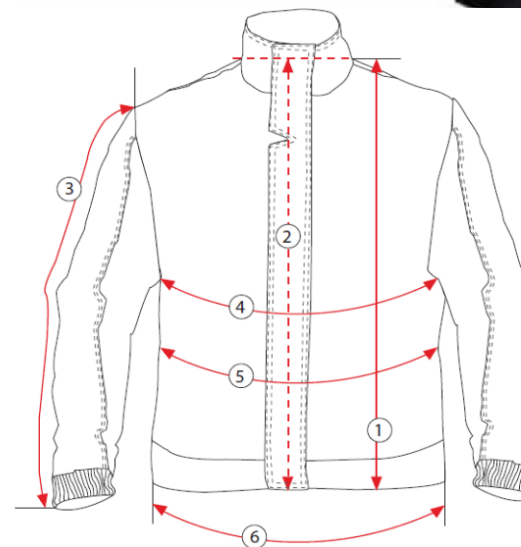

	Rozměry	S	M	LS	L	XL	2XL	3XL
		48	50	52	54	56	58	60
1	Délka přední strany	73,5	73,5	75	75	76,5	76,5	78
3	Délka rukávů	67,5	67,5	68,5	68,5	69,5	69,5	70,5
4	Obvod hrudníku	120	124	128	132	136	140	144
6	Obvod boků	97	101	104	107	110	113	116
6a	Obvod boků - natažený	109	113	116	119	122	125	128
	šedá- kod produktu	S-44401	S-44403	S-44405	S-44407	S-44409	S-44411	S-44412
	bílá - kod produktu	S-42161	S-42163	S-42165	S-42167	S-42169	S-42171	

Uvedené rozměry jsou rozměry oblečení v cm

Přípustné rozdíly v rozměrech +/- 5%

STALCO
PREMIUM

TABULKA VELIKOSTÍ

FLEX LINE

Blůza pracovní

složení: 65% Polyester, 33% Bavlna, 2% Elastan
gramáž: 250 g/m2

	Rozměry	S	M	LS	L	XL	2XL	3XL
		48	50	52	54	56	58	60
1	Délka přední strany	67,5	69,5	71,5	73,5	75,5	77,5	79
3	Délka rukávů	64	65	66	67	68	69	70
4	Obvod hrudníku	116	120	124	128	132	136	140
6	Obvod boků	112	116	120	124	128	132	136
	- kod produktu	S-79038	S-79039	S-79040	S-79041	S-79042	S-79043	S-79044

Uvedené rozměry jsou rozměry oblečení v cm
Přípustné rozdíly v rozměrech +/- 5%

STALC+
PERFECT
POWERMAX

TABULKA VELIKOSTÍ

HEAVY LINE

Blůza pracovní

složení: 65% Polyester, 35% Bavlna

gramáž: 300 g/m²

	Rozměry	S	M	LS	L	XL	2XL	3XL
		48	50	52	54	56	58	60
2	Délka zadní strany	71	73	75	77	79	81	83
3	Délka rukávů	68	69	70	71	72	73	74
4	Obvod hrudníku	116	120	124	128	132	136	140
6	Obvod boků	112	116	120	124	128	132	136
	- kod produktu	S-78476	S-78478	S-78480	S-78482	S-78484	S-78486	S-78488

	Rozměry	S	M	LS	L	XL	2XL
		48	50	52	54	56	58
1	Délka přední strany	67,5	69,5	71,5	73,5	75,5	77,5
2	Délka zadní strany	68	70	72	74	76	78
3	Délka rukávů	64	65	66	67	68	69
4	Obvod hrudníku	116	120	124	128	132	136
6	Obvod boků	109	113	117	121	125	129
	- kod produktu	S-42125	S-42127	S-42129	S-42131	S-42133	S-42135