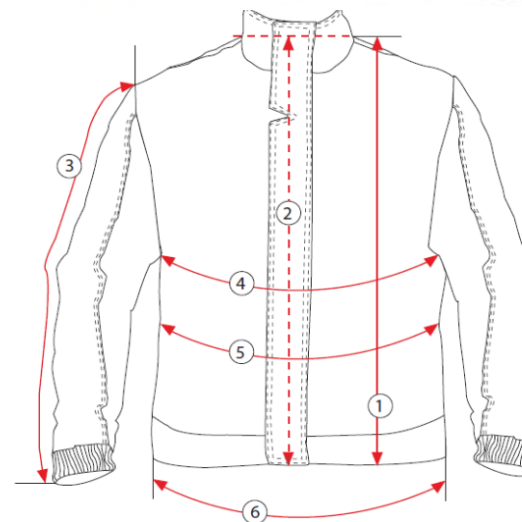

TABULKA VELIKOSTÍ

SUMMER LINE

Blůza pracovní

složení: 65% Polyester, 35% Bavlna

gramáž: 235 g/m²

	Rozměry	S	M	LS	L	XL	2XL	3XL
		48	50	52	54	56	58	60
2	Délka zadní strany	71	71	72,5	72,5	74	74	75,5
3	Délka rukávů	68,5	68,5	69,5	69,5	70,5	70,5	71,5
4	Obvod hrudníku	120	124	128	132	136	140	144
6	Obvod boků	110	114	118	122	126	130	134
	kod produktu	S-44577	S-44578	S-44579	S-44580	S-44581	S-44582	S-44583

Uvedené rozměry jsou rozměry oblečení v cm

Přípustné rozdíly v rozměrech +/- 5%

STALCO+
PREMIUM