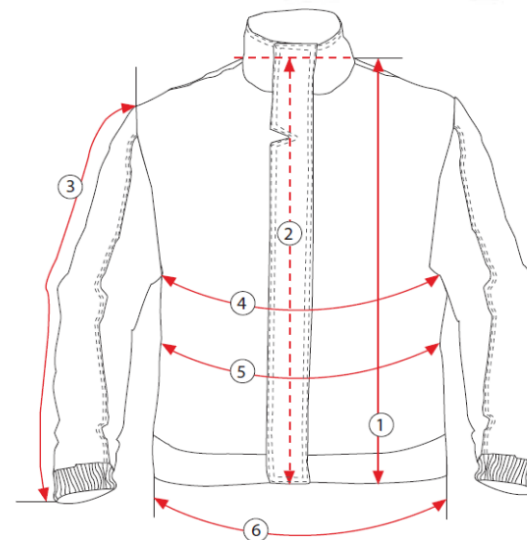

TABULKA VELIKOSTÍ

BASIC LINE ŠEDÁ A ČERNÁ

Blůza pracovní

složení: 65% Polyester, 35% Bavlina

gramáž: 267 g/m²

	Rozměry	S	M	L	XL	2XL	3XL	4XL
1	Délka přední strany	69	71,5	75	81	83,5	85	86,5
3	Délka rukávů	60	63	66	70	72	73	74
4	Obvod hrudníku	122	126	132	138	142	146	150
6	Obvod boků	114	119	126	134	140	144	148
	šedá - kod produktu	S-47874	S-47876	S-47878	S-47880	S-47882	S-47883	S-47885
	černá - kod produktu	S-51000	S-51002	S-51004	S-51006	S-51008	S-51010	S-51012

Uvedené rozměry jsou rozměry oblečení v cm

Přípustné rozdíly v rozměrech +/- 5%

STALC+

TABULKA VELIKOSTÍ

ALLROUND LINE BÍLÁ A ŠEDÁ

Blůza pracovní

složení: 60% Bavlina, 40% Polyester

gramáž: 280 g/m²

	Rozměry	S	M	LS	L	XL	2XL	3XL
		48	50	52	54	56	58	60
1	Délka přední strany	73,5	73,5	75	75	76,5	76,5	78
3	Délka rukávů	67,5	67,5	68,5	68,5	69,5	69,5	70,5
4	Obvod hrudníku	120	124	128	132	136	140	144
6	Obvod boků	97	101	104	107	110	113	116
6a	Obvod boků - natažený	109	113	116	119	122	125	128
	šedá- kod produktu	S-44401	S-44403	S-44405	S-44407	S-44409	S-44411	S-44412
	bílá - kod produktu	S-42161	S-42163	S-42165	S-42167	S-42169	S-42171	

Uvedené rozměry jsou rozměry oblečení v cm

Přípustné rozdíly v rozměrech +/- 5%

STALCO
PREMIUM

TABULKA VELIKOSTÍ

FLEX LINE

Blůza pracovní

složení: 65% Polyester, 33% Bavlna, 2% Elastan
gramáž: 250 g/m2

	Rozměry	S	M	LS	L	XL	2XL	3XL
		48	50	52	54	56	58	60
1	Délka přední strany	67,5	69,5	71,5	73,5	75,5	77,5	79
3	Délka rukávů	64	65	66	67	68	69	70
4	Obvod hrudníku	116	120	124	128	132	136	140
6	Obvod boků	112	116	120	124	128	132	136
	- kod produktu	S-79038	S-79039	S-79040	S-79041	S-79042	S-79043	S-79044