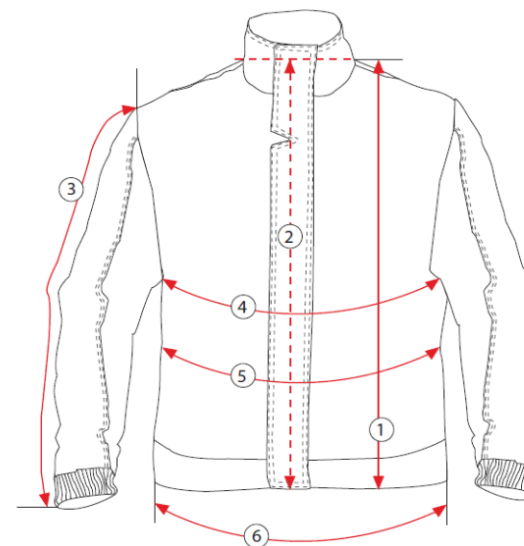

TABULKA VELIKOSTÍ

BASIC LINE ŠEDÁ A ČERNÁ

Blůza pracovní

složení: 65% Polyester, 35% Bavlina

gramáž: 267 g/m²

	Rozměry	S	M	L	XL	2XL	3XL	4XL
1	Délka přední strany	69	71,5	75	81	83,5	85	86,5
3	Délka rukávů	60	63	66	70	72	73	74
4	Obvod hrudníku	122	126	132	138	142	146	150
6	Obvod boků	114	119	126	134	140	144	148
	šedá - kod produktu	S-47874	S-47876	S-47878	S-47880	S-47882	S-47883	S-47885
	černá - kod produktu	S-51000	S-51002	S-51004	S-51006	S-51008	S-51010	S-51012

Uvedené rozměry jsou rozměry oblečení v cm

Přípustné rozdíly v rozměrech +/- 5%

STALC+

TABULKA VELIKOSTÍ

ALLROUND LINE BÍLÁ A ŠEDÁ

Blůza pracovní

složení: 60% Bavlina, 40% Polyester

gramáž: 280 g/m²

	Rozměry	S	M	LS	L	XL	2XL	3XL
		48	50	52	54	56	58	60
1	Délka přední strany	73,5	73,5	75	75	76,5	76,5	78
3	Délka rukávů	67,5	67,5	68,5	68,5	69,5	69,5	70,5
4	Obvod hrudníku	120	124	128	132	136	140	144
6	Obvod boků	97	101	104	107	110	113	116
6a	Obvod boků - natažený	109	113	116	119	122	125	128
	šedá- kod produktu	S-44401	S-44403	S-44405	S-44407	S-44409	S-44411	S-44412
	bílá - kod produktu	S-42161	S-42163	S-42165	S-42167	S-42169	S-42171	

Uvedené rozměry jsou rozměry oblečení v cm

Přípustné rozdíly v rozměrech +/- 5%

STALCO
PREMIUM

TABULKA VELIKOSTÍ

FLEX LINE

Blůza pracovní

složení: 65% Polyester, 33% Bavlna, 2% Elastan
gramáž: 250 g/m2

	Rozměry	S	M	LS	L	XL	2XL	3XL
		48	50	52	54	56	58	60
1	Délka přední strany	67,5	69,5	71,5	73,5	75,5	77,5	79
3	Délka rukávů	64	65	66	67	68	69	70
4	Obvod hrudníku	116	120	124	128	132	136	140
6	Obvod boků	112	116	120	124	128	132	136
	- kod produktu	S-79038	S-79039	S-79040	S-79041	S-79042	S-79043	S-79044