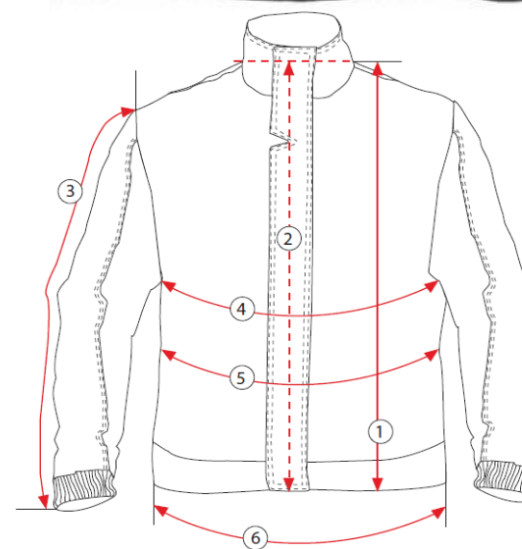

TABULKA VELIKOSTÍ

HEAVY LINE

Blůza pracovní

složení: 65% Polyester, 35% Bavlna

gramáž: 300 g/m²

	Rozměry	S	M	LS	L	XL	2XL	3XL
		48	50	52	54	56	58	60
2	Délka zadní strany	71	73	75	77	79	81	83
3	Délka rukávů	68	69	70	71	72	73	74
4	Obvod hrudníku	116	120	124	128	132	136	140
6	Obvod boků	112	116	120	124	128	132	136
	- kod produktu	S-78476	S-78478	S-78480	S-78482	S-78484	S-78486	S-78488

Uvedené rozměry jsou rozměry oblečení v cm

Přípustné rozdíly v rozměrech +/- 5%

STALC+
PERFECT