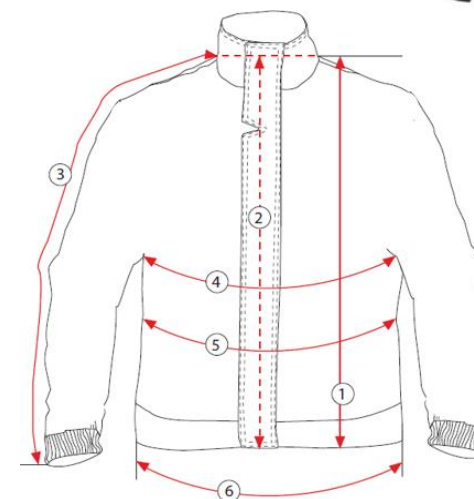

## Pánská zateplená bunda **LOGAN J** olivová a černá

složení: hlavní materiál: 100% polyester

membrána: TPU

podšívka: 100% polyester

výplň: 100% polyester

gramáž výplně: 240 g/m<sup>2</sup>

2023r.

	ROZMĚRY	S	M	L	XL	2XL	3XL
1	Délka předního dílu	69	71,5	74	76,5	79	81,5
2	Délka zadního dílu	71	73,5	76	78,5	81	83,5
3	Délka rukávu	67	68,5	70	71,5	73	73
4	Obvod hrudníku	112	118	124	130	136	142
6	Obvod spodního dílu	109	115	121	127	133	139
	olivová - kód produktu	S-79424	S-79426	S-79428	S-79430	S-79432	S-79434
	černá - kód produktu	S-79436	S-79438	S-79440	S-79442	S-79444	S-79446

Uvedené míry jsou rozměry oděvu v cm.

Přijatelné rozdíly v rozměrech +/- 3%

**STALCO+**  
**PERFECT**