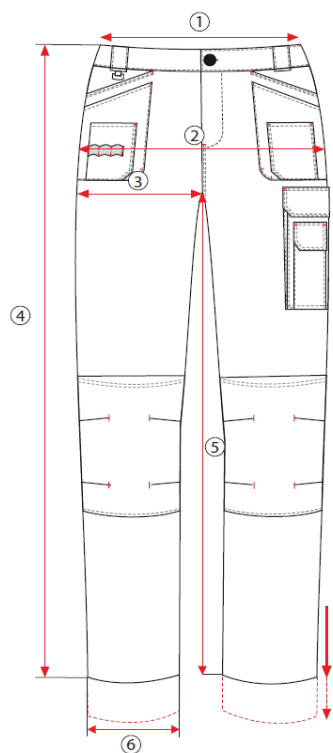

VELIKOSTNÍ TABULKA

Ziomní kalhoty WINTER BASIC LINE šedé

složení: hlavní materiál: 65% polyester, 35% bavlna

podšívka: 100% polyester

výplň: 100% polyester

gramáž výplně: 260 g/m²

2022r.

	ROZMĚRY	S	M	L	XL	2XL	3XL	4XL
1	Obvod pasu - natažený	90	95	100	105	110	115	120
2	Obvod sedu	111	117	123	129	134	139	145
3	Obvod stehna	70	70	73	75	78	80	82
4	Délka vnější nohavice od pasu	109	110	111	112	113	114	115
5	Délka vnitřní nohavice	81,5	81,5	81,5	81,5	81,5	81,5	81,5
6	Obvod nohavice dole	42	43	45	46	47	48	49
7	vyhrnutí nohavice - možnost prodloužení	-	-	-	-	-	-	-
šedé - kód produktu:		S-51760	S-51762	S-151764	S-151766	S-51768	S-51770	S-51772

Uvedené rozměry jsou rozměry oděvu v cm
vyloučení možnosti prodloužení - přípustné rozdíly v rozměrech +/- 5%

STALCO+