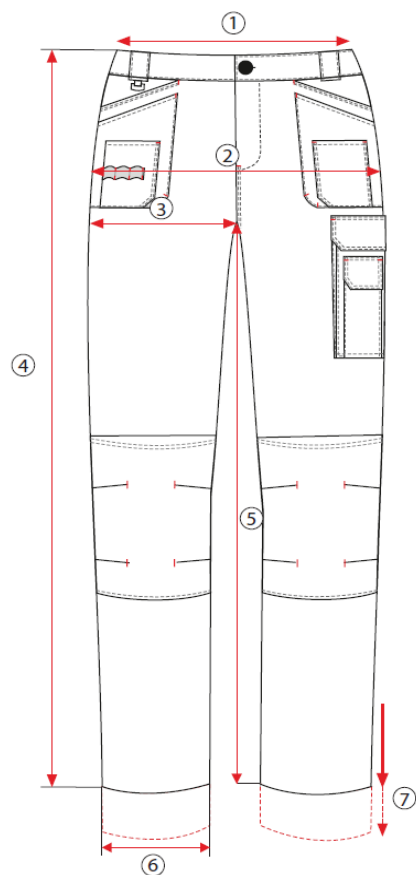

# TABULKA VELIKOSTÍ

**STALC<sup>+</sup>**  
**PERFECT**  
**POWERMAX**

## Kalhoty **CANVAS**

složení: 65% Polyester, 35% Bavlina

gramáž: 315 g/m<sup>2</sup>

	<b>Rozměry</b>	<b>S</b>	<b>M</b>	<b>L</b>	<b>XL</b>	<b>2XL</b>
1	Obvod pasu – roztažený	94	98	102	106	110
2	Obvod boků	109	113	117	121	125
3	Obvod stehen	68	70	72	74	76
4	Délka vnější strany nohy s páskem	107	108,5	110	111,5	113
5	Délka vnitřní strany nohy	79	80	81	82	83
6	Obvod nohavic - lem	42	43	44	45	46
7	Ohrnutí nohavic - možnost prodloužení	4	4	4	4	4
	kód produktu:	S-78921	S-78923	S-78925	S-78927	S-78929

Uvedené rozměry jsou rozměry oděvu v cm  
s vyloučením možnosti prodloužení - přípustné rozdíly v rozměrech +/- 5%