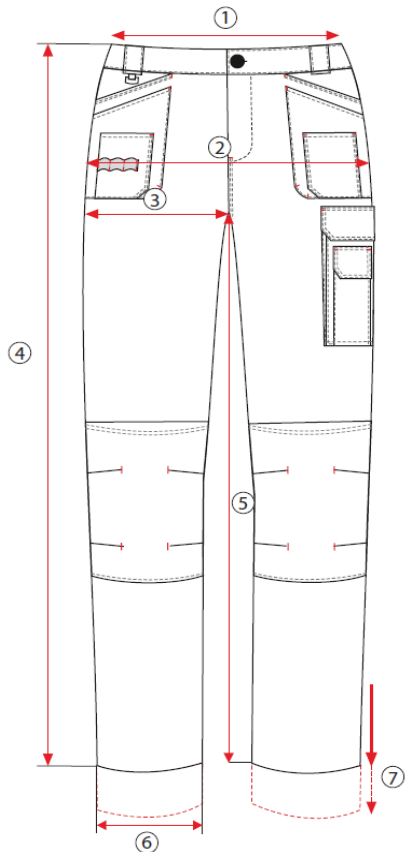

VELIKOSTNÍ TABULKA

STALCO+
PERFECT

Dámské pracovní kalhoty **VIKI**

složení: hlavní materiál: 63% polyester, 34% bavlna, 3% elastan
výztuhy oxford: 100% polyester

gramáž: 240 g/m²

	ROZMĚRY	XS	S	M	L	XL	2XL	3XL
1	Obvod pasu - natažený	80	84	88	92	96	100	104
1a	Obvod pasu - minimální	72	76	80	84	88	92	96
2	Obvod sedu	97	101	105	109	113	117	121
3	Obvod stehna	60	62	64	66	68	70	72
4	Délka vnější nohavice od pasu	94,5	95	97,6	98,3	98,9	100,5	101,1
5	Délka vnitřní nohavice	72	72	74	74	74	75	75
6	Obvod nohavice dole	35	36	37	38	39	40	41
7	podhrnutí nohavice - možnost prodloužení	4	4	4	4	4	4	4
kód produktu:		S-79341	S-79343	S-79345	S-79347	S-79349	S-79351	S-79353

Uvedené rozměry jsou rozměry oblečení v cm,
povolené rozdíly v rozměrech +/- 5%