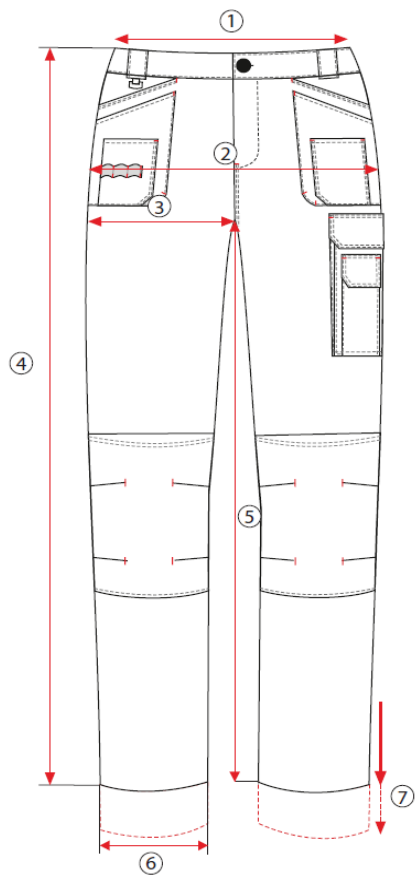

TABULKA VELIKOSTÍ

STALC[⊕]
PERFECT
POWERMAX

Kalhoty DURA TWILL šedá, černá

složení: 50% Bavlna, 50% Nylon

gramáž: 250 g/m²

	Rozměry	S	M	L	XL	2XL	3XL
1	Obvod pasu – roztažený	90	94	98	102	106	110
2	Obvod boků	108	112	116	120	124	128
3	Obvod stehen	64	66	68	70	72	74
4	Délka vnější strany nohy s páskem	108	109,5	111	112,5	114	115,5
5	Délka vnitřní strany nohy	78,5	79,5	80,5	81,5	82,5	83,5
6	Obvod nohavic - lem	38	39	40	41	42	43
7	Ohrnutí nohavic - možnost prodloužení	4	4	4	4	4	4
	šedá - kód produktu:	S-78900	S-78901	S-78903	S-78905	S-78907	S-78909
	černá - kód produktu:	S-78185	S-78187	S-78189	S-78191	S-78193	S-78195

Uvedené rozměry jsou rozměry oděvu v cm

s vyloučením možnosti prodloužení - přípustné rozdíly v rozměrech +/- 5%