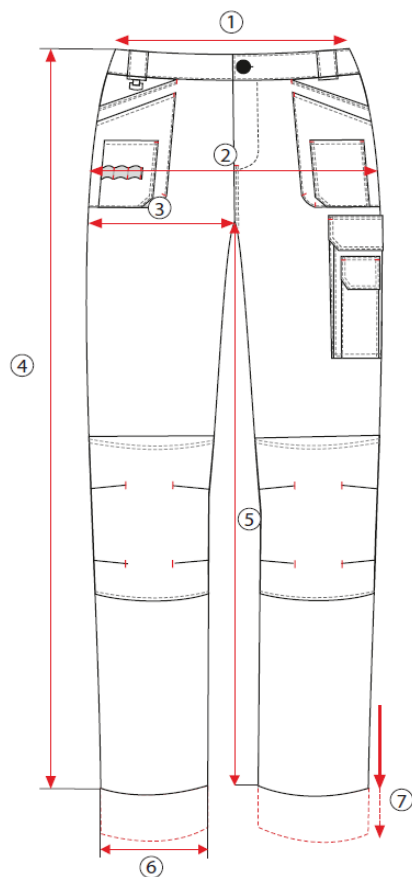

TABULKA VELIKOSTÍ

Kalhoty **INDUSTRY LINE**

složení: 97% Bavlna, 3% Elastan

gramáž: 270 g/m²

	Rozměry	S	M	LS	L	XL	2XL
		48	50	52	54	56	58
1	Obvod pasu – roztažený	88	92	96	100	104	108
2	Obvod boků	108	112	116	120	124	126
3	Obvod stehen	67	69	71	73	75	77
4	Délka vnější strany nohy s páskem	108	109	110	111	112	113
5	Délka vnitřní strany nohy	81	81	81,5	82,5	82,5	83
6	Obvod nohavic - lem	38	39	40	41	42	43
7	Ohrnutí nohavic - možnost prodloužení	4,5	4,5	4,5	4,5	4,5	4,5
kod produktu:		S-42101	S-42103	S-42105	S-42107	S-42109	S-42111

Uvedené rozměry jsou rozměry oděvu v cm
s vyloučením možnosti prodloužení - přípustné rozdíly v rozměrech +/- 5%