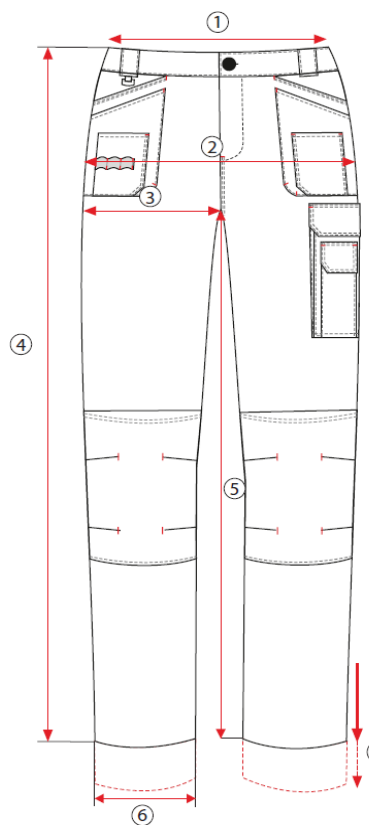

## Kalhoty BASIC NEON LINE žluté a oranžové

složení: 60% bavlna, 40% polyester

gramáž: 260 g/m<sup>2</sup>

	Rozměry	S	M	L	XL	2XL	3XL	4XL
1	Obvod pasu – roztažený	90	95	100	105	110	115	120
2	Obvod boků	109	115	121	127	133	139	145
3	Obvod stehen	68	70,5	74	76	78,5	80,5	82
4	Délka vnější strany nohy s páskem	109	110	111	112	113	114	115
5	Délka vnitřní strany nohy	81,5	81,5	81,5	81,5	81,5	81,5	81,5
6	Obvod nohavice - dole	42	42	43	44	45	46	47
7	Ohrnutí nohavic - možnost prodloužení	4	4	4	4	4	4	4
černé - kód produktu:		S-51640	S-51642	S-51644	S-51646	S-51648	S-51650	S-51652
šedé - kód produktu:		S-51654	S-51656	S-51658	S-51660	S-51662	S-51664	S-51668

Uvedené rozměry jsou rozměry oděvu v cm

s vyloučením možnosti prodloužení - přípustné rozdíly v rozměrech +/- 5%