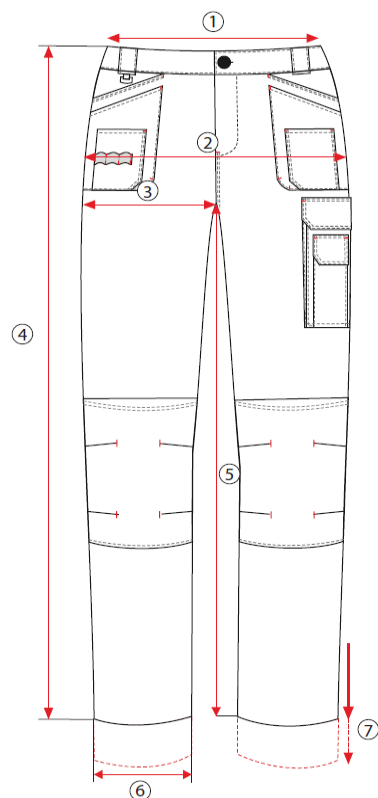

## PRACOVNÍ KALHOTY STINGER

složení: hlavní materiál: 94% polyester, 6% elastan  
výztuhy na kolenou: 100% polyester - OXFORD 300D

gramáž: 200 g/m<sup>2</sup>

2023r.

	ROZMĚRY	S	M	L	XL	2XL	3XL	4XL
1	Obvod pasu - natažený	88	92	96	100	104	108	112
	Obvod pasu - minimální	80	84	88	92	96	100	104
2	Obvod sedu	108	112	116	120	124	128	130
3	Obvod stehna	67	69	71	73	75	77	79
4	Vnější délka nohavice od pasu	109	110	111	112	113	114	115
5	Vnitřní délka nohavice	82	82	83	84	84	84	85
6	Obvod nohavice dole	38	39	40	41	42	43	44
7	Ohrnutí nohavice - možnost prodloužení	-	-	-	-	-	-	-
	černá - kód produktu:	S-44700	S-44702	S-44704	S-44706	S-44708	S-44710	S-44712
	modrá - kód produktu:	S-44714	S-44716	S-44718	S-44720	S-44722	S-44724	S-44726

Uvedené rozměry jsou rozměry oblečení v cm,  
povolené rozdíly v rozměrech +/- 5%