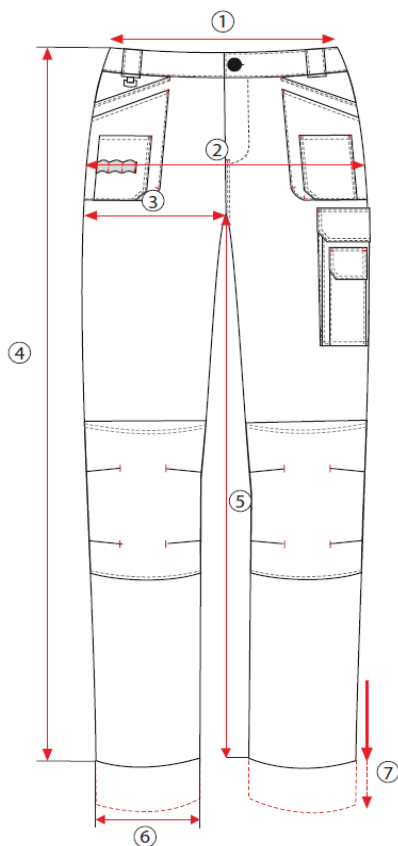

TABULKA VELIKOSTÍ

Kalhoty **SUMMER LINE**

složení: 65% Polyester, 35% Bavlina

gramáž: 245 g/m²

	Rozměry	S	M	LS	L	XL	2XL	3XL
		48	50	52	54	56	58	60
1	Obvod pasu – roztažený	92	96	100	104	108	112	116
2	Obvod boků	112	116	120	124	128	130	134
3	Obvod stehen	69	71	73	75	77	79	81
4	Délka vnější strany nohy s páskem	108	109	110	111	112	113	114
5	Délka vnitřní strany nohy	83	83	83	84	84	84	84
6	Obvod nohavic - lem	40	41	42	43	44	45	46
7	Ohrnutí nohavic - možnost prodloužení	5	5	5	5	5	5	5
kod produktu:		S-44585	S-44586	S-44587	S-44588	S-44589	S-44590	S-44591

Uvedené rozměry jsou rozměry oděvu v cm
s vyloučením možnosti prodloužení - přípustné rozdíly v rozměrech +/- 5%