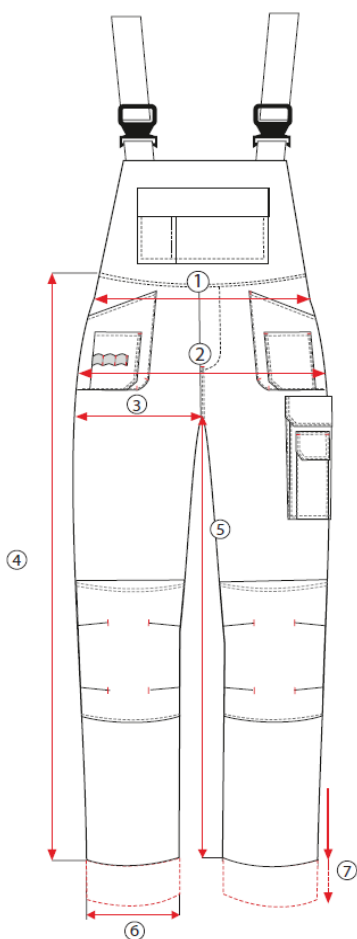

TABULKA VELIKOSTÍ

STALCO+

Lacláče BASIC LINE ŠEDÁ, ČERNÁ

složení: 65% Polyester, 35% Bavlina

gramáž: 267 g/m²

	Rozměry	S	M	L	XL	2XL	3XL	4XL
1	Obvod pasu – roztažený	91	95	102	109	114	119	124
2	Obvod boků	111	115	122	129	134	139	144
3	Obvod stehien	70,7	73,2	76,9	80,7	83,2	85,5	87
4	Délka vnější strany nohy s páskem	108,5	111	114	118,5	121	122	123
5	Obvod nohavic - lem	47	47	48,2	49,6	51	52	53
6	Ohrnutí nohavic - možnost prodloužení	-	-	-	-	-	-	-
	černé - kód produktu:	S-51028	S-51030	S-51032	S-51034	S-51036	S-51038	S-51040
	šedé - kód produktu:	S-47864	S-47866	S-47868	S-47870	S-47872	S-47873	S-47875

Uvedené rozměry jsou rozměry oděvu v cm
s vyloučením možnosti prodloužení - přípustné rozdíly v rozměrech +/- 5%