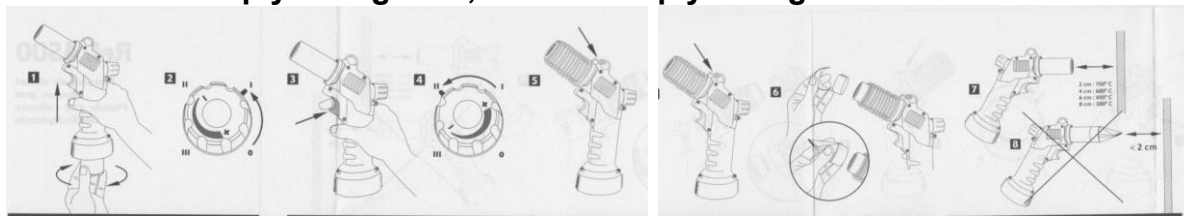

Horkovzdušná pistole ref. 4500

- nastavitelná teplota 400°C - 750°C
- na plynovou kartuši ref. 444 nebo 445 – 60 g
- s automatickým piezo-zapalováním
- pro použití v jakékoliv poloze do venkovní teploty – 8°C
- provoz na 1 kartuš až 2 hodiny
- max. tok plynu 85g/hod., střední tok plynu 40g/hod.