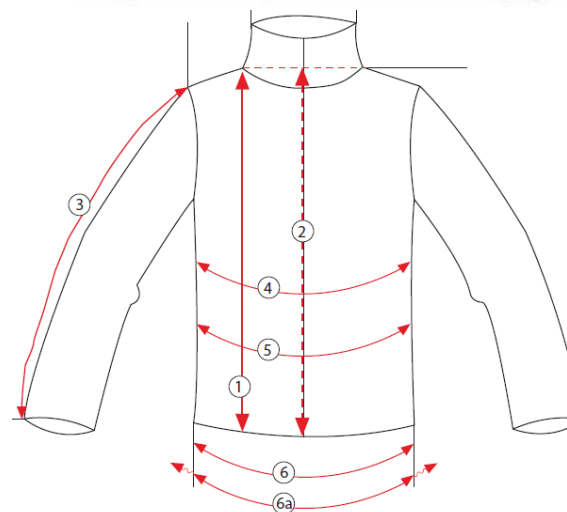

	Rozměry	S	M	L	XL	2XL	3XL
2	Délka zadní strany	66	68	70	72	74	75
3	Délka rukávů	76	78	80	82	84	86
4	Obvod hrudníku	102	106	110	114	118	124
6	Obvod boků	88	92	96	100	104	110
6a	Obvod boků - natažený	96	100	104	108	112	118
	šedá - kod produktu	S-78983	S-78984	S-78985	S-78986	S-78987	S-78988
	černá - kod produktu	S-79155	S-79157	S-79159	S-79161	S-79163	S-79165

Uvedené rozměry jsou rozměry oblečení v cm

Přípustné rozdíly v rozměrech +/- 5%

STALC⁺
PERFECT
POWERMAX

TABULKA VELIKOSTÍ

SPARTAN M

Blůza pánská

složení: 60% Bavlina, 40% Polyester

gramáž: 380 g/m²

	Rozměry	S	M	L	XL	2XL	3XL
2	Délka zadní strany	68	70	72	74	76	77
3	Délka rukávů	65	66,5	68	69,5	71	72
4	Obvod hrudníku	103	107	111	117	123	129
6	Obvod boků	94	98	102	108	114	120
6a	Obvod boků - roztažený	98	102	106	112	118	124
	- kod produktu	S-78990	S-78991	S-78992	S-78993	S-78994	S-78995

Uvedené rozměry jsou rozměry oblečení v cm

Přípustné rozdíly v rozměrech +/- 5%

STALC⁺
PERFORMANCE

TABULKA VELIKOSTÍ

LUCIUS

Blůza pánská s kapucí

složení: 100% Polyester
gramáž: 320 g/m²

	Rozměry	S	M	L	XL	2XL
2	Délka zadní strany	70,5	72,5	74,5	76,5	78,5
3	Délka rukávů	62	63,5	65	66,5	68
4	Obvod hrudníku	108	114	120	126	132
5	Obvod pasu	104	110	116	122	128
6	Obvod boků	96	102	108	114	120
	- kod produktu	S-78891	S-78893	S-78895	S-78897	S-78899