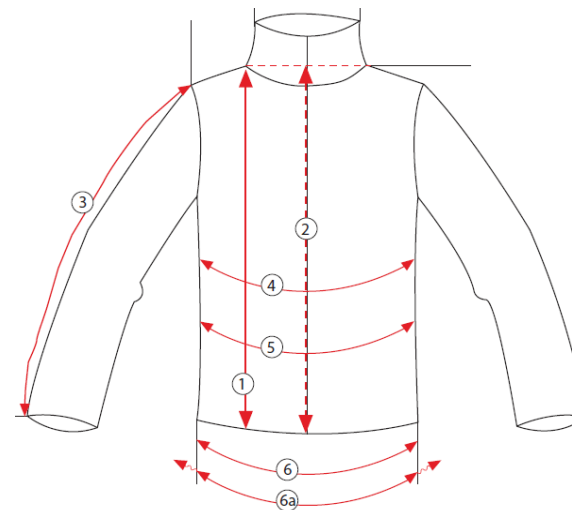

TABULKA VELIKOSTÍ

MECHANICK

Mikina

složení: 80% Bavlina, 20% Polyester

gramáž: 440 g/m²

	Rozměry	S	M	L	XL	2XL	3XL
2	Délka zadní strany	66	68	70	72	74	75
3	Délka rukávů	76	78	80	82	84	86
4	Obvod hrudníku	102	106	110	114	118	124
6	Obvod boků	88	92	96	100	104	110
6a	Obvod boků - natažený	96	100	104	108	112	118
	šedá - kod produktu	S-78983	S-78984	S-78985	S-78986	S-78987	S-78988
	černá - kod produktu	S-79155	S-79157	S-79159	S-79161	S-79163	S-79165

Uvedené rozměry jsou rozměry oblečení v cm

Přípustné rozdíly v rozměrech +/- 5%

STALC⁺
PERFECT
POWERMAX