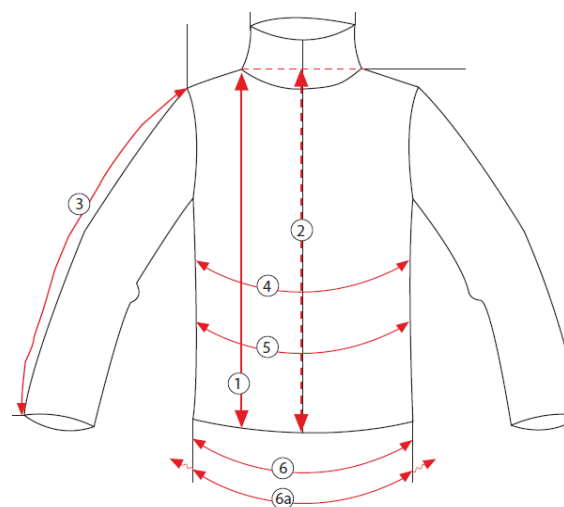

TABULKA VELIKOSTÍ

NAVAS M

Flísová bunda pánská

složení: 100% Polyester

gramáž: 300 g/m2

	Rozměry	S	M	L	XL	2XL	3XL	4XL
1	Délka přední strany	68	70	72	74	76	78	80
3	Délka rukávů	65	67	69	71	73	75	77
4	Obvod hrudníku	102	108	114	120	126	132	138
5	Obvod pasu	96	102	108	114	120	128	134
6	Obvod boků	96	102	108	114	120	126	132
	šedá - kod produktu	S-78337	S-78338	S-78339	S-78340	S-78341	S-78342	S-78343
	modrá - kod produktu	S-78330	S-78331	S-78332	S-78333	S-78334	S-78335	S-78336
	olivová - kod produktu	S-78351	S-78352	S-78353	S-78354	S-78355	S-78356	S-78357
	černá - kod produktu	S-78344	S-78345	S-78346	S-78347	S-78348	S-78349	S-78350

Uvedené rozměry jsou rozměry oblečení v cm

Přípustné rozdíly v rozměrech +/- 5%

STALCO
PERFORMANCE

TABULKA VELIKOSTÍ

MECHANICK

Mikina

složení: 80% Bavlina, 20% Polyester

gramáž: 440 g/m²

	Rozměry	S	M	L	XL	2XL	3XL
2	Délka zadní strany	66	68	70	72	74	75
3	Délka rukávů	76	78	80	82	84	86
4	Obvod hrudníku	102	106	110	114	118	124
6	Obvod boků	88	92	96	100	104	110
6a	Obvod boků - natažený	96	100	104	108	112	118
	šedá - kod produktu	S-78983	S-78984	S-78985	S-78986	S-78987	S-78988
	černá - kod produktu	S-79155	S-79157	S-79159	S-79161	S-79163	S-79165

	Rozměry	S	M	L	XL	2XL	3XL
2	Délka zadní strany	68	70	72	74	76	77
3	Délka rukávů	65	66,5	68	69,5	71	72
4	Obvod hrudníku	103	107	111	117	123	129
6	Obvod boků	94	98	102	108	114	120
6a	Obvod boků - roztažený	98	102	106	112	118	124
	- kod produktu	S-78990	S-78991	S-78992	S-78993	S-78994	S-78995