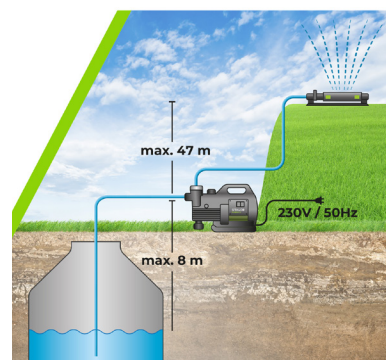

4.052,-
cena bez DPH

4.903,-
cena s DPH