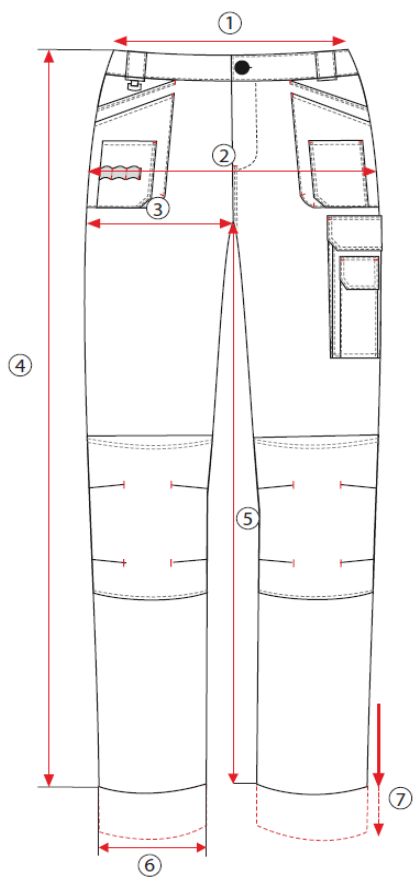

TABULKA VELIKOSTÍ

Kalhoty MORO

složení: 65% Polyester, 35% Bavlina

gramáž: 245 g/m²

	Rozměry	S	M	L	XL	2XL	3XL
1	Obvod pasu	88	94	100	106	112	118
2	Obvod boků	102	108	114	120	126	132
3	Obvod stehen	64	68	72	76	80	84
4	Délkavnější nohavice	110	112	114	116	118	120
5	Délka vnitřní nohavice	38	40	42	44	46	48
6	Ohrnutí nohavic - možnost prodloužení	-	-	-	-	-	-
kod produktu:		S-42173	S-42175	S-42177	S-42179	S-42181	S-42182

Uvedené rozměry jsou rozměry oděvu v cm
s vyloučením možnosti prodloužení - přípustné rozdíly v rozměrech +/- 5%