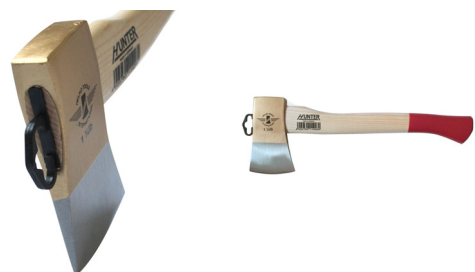

// Štípací kalač
podle DIN 5129/B
s praktickým hákem na otáčení polen, 3-komponentní násada ze sklolaminátu obalená PE a gumovým úchopem.

Spalthammer „Merlin“	Kat. číslo 13545 13546	Váha 2500 g 3000 g	Délka 90 cm 90 cm
Mit einem Steckstiel aus Esche.			

// Štípací kalač „Merlin“
s kónickou jasanovou násadou.

Spalthammer „Merlin“	Kat. číslo 13542 13544	Váha 2500 g 3000 g	Délka 90 cm 90 cm
Mit einem 3-Komponenten-Steckstiel aus PE ummantelten Fiberglaskern und Gummigriff.			

// Štípací kalač „Merlin“
s 3-komponentní násadou ze sklolaminátu obalenou PE a gumovým úchopem.

Pozn.: PE =polyethylenový termoplast

Produktgruppe : Yankee / Ranger

Internationale Modellreihe.

Modelová řada : Yankee / Ranger