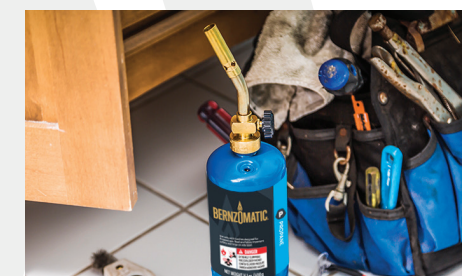

TX9

Plyn Propane Bernzomatic® 400 g (14,1 oz. - 1 l), láhev CGA 600 s vnějším závitem 1" - UNEF 20 RH.

Má bezpečnostní ventil - kartuše je nevratná a nenaplňitelná. Teplota plamene je 1 982,2 °C. Používá se pro hořáky spalující Propane a PRO-Max™ – propylen.

Ideální pro měkké pájení. Odolná ocelová kartuše je lehce uchopitelná a umožňuje snadnou manipulaci.