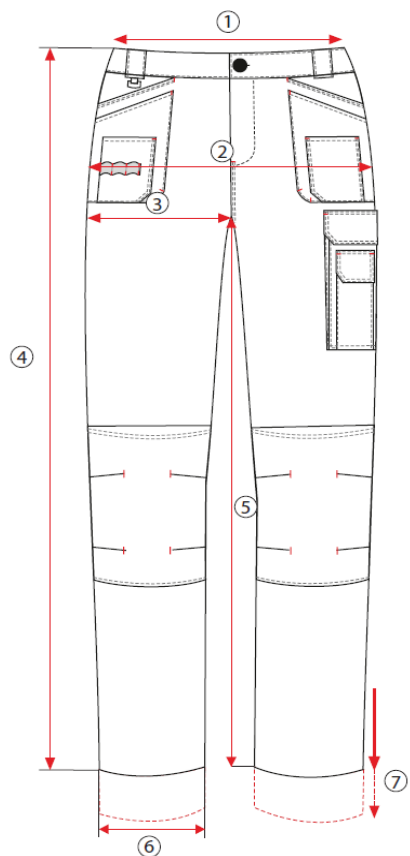

VELIKOSTNÍ TABULKA

Pracovní kalhoty **STRETCH LINE**

složení: 92% nylon, 8% elastan

gramáž: 250 g/m²

2021r.

	ROZMĚRY	S	M	L	XL	2XL	3XL
1	Obvod pasu - natažený	90	94	98	102	106	110
2	Obvod sedu	108	112	116	120	124	128
3	Obvod stehna	65	67	69	71	73	75
4	Délka vnější nohavice od pasu	105	106	107	108	109	110
5	Délka vnitřní nohavice	82	82	82	82	82	82
6	Šířka nohavice dole	38	39	40	41	42	43
7	Podhrnutí nohavice - lze prodloužit	4	4	4	4	4	4
	černá - kód produktu:	S-79261	S-79263	S-79267	S-79269	S-79271	S-79273
	olivová - kód produktu:	S-79294	S-79296	S-79300	S-79302	S-79304	S-79306

Uvedené rozměry jsou rozměry oblečení v cm.

S vyloučením možnosti prodloužení - přípustné rozdíly v rozměrech +/- 5%

STALCO+
PERFECT